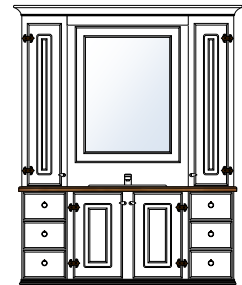

Bad Harmoni 140

Produktnr 75143
Brutto HBD 205 x 152 x 53
Prisgruppe 1 **kr 42 375,-**
Prisgruppe 2 **kr 46 613,-**