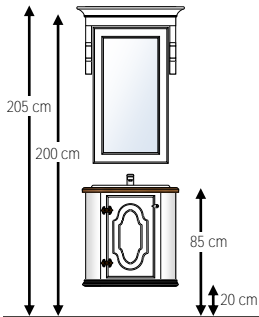

RUSTIKK

Bad Rustikk 60

Produktnr 71060
Brutto HBD 205 x 72 x 53
Prisgruppe 1 **kr 16 180,-**
Prisgruppe 2 **kr 17 798,-**