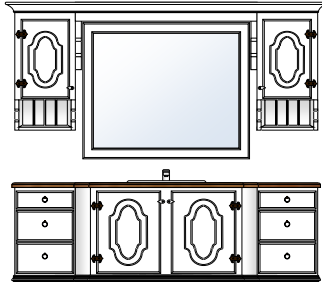

RUSTIKK

Bad Rustikk 200

Produktnr 71201
 Brutto HBD 210 x 212 x 53
 Prisgruppe 1 **kr 41 095,-**
 Prisgruppe 2 **kr 45 205,-**

Bad Rustikk 200

Produktnr 71202
 Brutto HBD 210 x 212 x 53
 Prisgruppe 1 **kr 48 155,-**
 Prisgruppe 2 **kr 52 971,-**