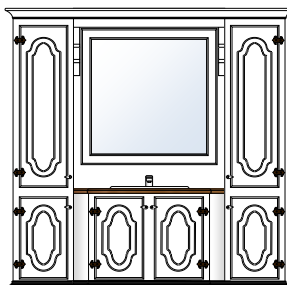

Bad Rustikk 180

Produktnr 71185
Brutto HBD 205 x 192 x 53
Prisgruppe 1 **kr 33 795,-**
Prisgruppe 2 **kr 37 175,-**