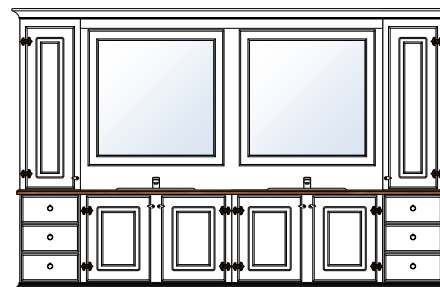

Bad Harmoni 280

Produktnr 75281
Brutto HBD 205 x 292 x 53
Prisgruppe 1 **kr 60 470,-**
Prisgruppe 2 **kr 66 517,-**

Prisgruppe 1 / Prisgruppe 2: Prisene inkluderer fargevalg fra våre fargeserier Antikk og Umbra og Klassisk. Se side 48 - 50 for vårt fargeutvalg møbel og benkeplater, samt definisjon Prisgruppe 1 og Prisgruppe 2.