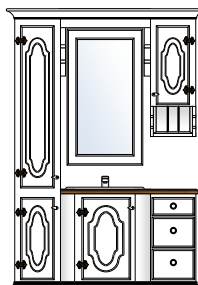

Bad Rustikk 120

Produktnr 71126
Brutto HBD 205 x 132 x 53
Prisgruppe 1 **kr 34 905,-**
Prisgruppe 2 **kr 38 396,-**