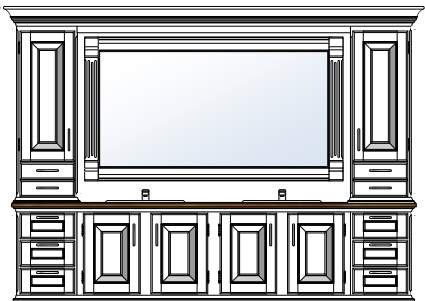

Bad Herregård 260

Produktnr 76261
Brutto HBD 210 x 278 x 53
Prisgruppe 1 **kr 91 170,-**
Prisgruppe 2 **kr 100 287,-**