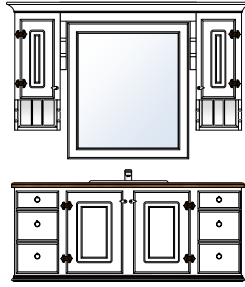

Bad Tradisjon 150

Produktnr 72152
Brutto HBD 205 x 162 x 53
Prisgruppe 1 **kr 39 680,-**
Prisgruppe 2 **kr 43 648,-**