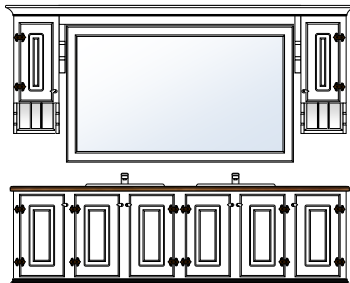

Bad Tradisjon 220

Produktnr 72221
Brutto HBD 205 x 232 x 53
Prisgruppe 1 **kr 40 275,-**
Prisgruppe 2 **kr 44 303,-**