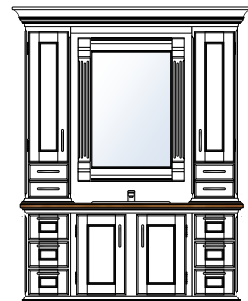

Bad Herregård 140

Produktnr 76143
Brutto HBD 210 x 158 x 53
Prisgruppe 1 **kr 65 375,-**
Prisgruppe 2 **kr 71 913,-**