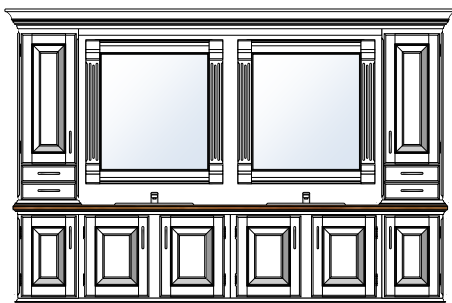

Bad Herregård 280

Produktnr 76280
Brutto HBD 210 x 298 x 53
Prisgruppe 1 **kr 86 390,-**
Prisgruppe 2 **kr 95 029,-**