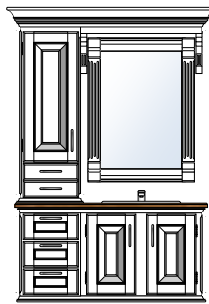

Bad Herregård 120

Produktnr 76121
Brutto HBD 210 x 138 x 53
Prisgruppe 1 **kr 49 965,-**
Prisgruppe 2 **kr 54 962,-**