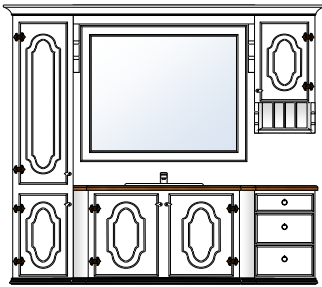

Bad Rustikk 200

Produktnr 71204
Brutto HBD 210 x 212 x 53
Prisgruppe 1 **kr 42 025,-**
Prisgruppe 2 **kr 46 228,-**