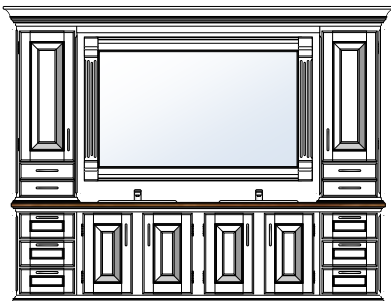

Bad Herregård 240

Produktnr 76241
Brutto HBD 210 x 258 x 53
Prisgruppe 1 **kr 87 320,-**
Prisgruppe 2 **kr 96 052,-**