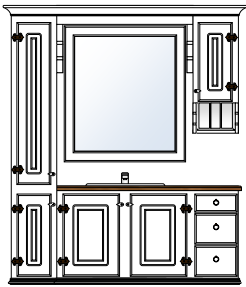

Bad Tradisjon 150

Produktnr 72154
Brutto HBD 205 x 162 x 53
Prisgruppe 1 **kr 33 795,-**
Prisgruppe 2 **kr 37 175,-**