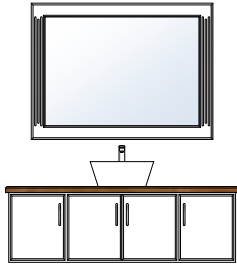

Bad Unik 150

Produktnr 74150
Brutto HBD 190 x 154 x 53
Prisgruppe 1 **kr 21 270,-**
Prisgruppe 2 **kr 26 697,-**