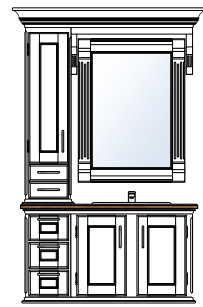

Bad Herregård 110

Produktnr 76111
Brutto HBD 210 x 128 x 53
Prisgruppe 1 **kr 49 615,-**
Prisgruppe 2 **kr 54 577,-**