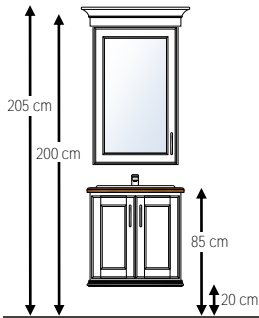

dbm baderomsmøbler 2024

KLASSISK

Bad Klassisk 60
Produktnr 73061
Brutto HBD 205 x 72 x 53
Prisgruppe 1 **kr 16 915,-**
Prisgruppe 2 **kr 18 607,-**

Bad Klassisk 60
Produktnr 73062
Brutto HBD 205 x 72 x 53
Prisgruppe 1 **kr 19 195,-**
Prisgruppe 2 **kr 21 115,-**