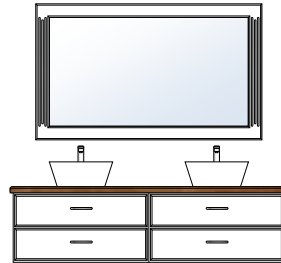

Bad Unik 180

Produktnr 74182
Brutto HBD 190 x 184 x 53
Prisgruppe 1 **kr 29 170,-**
Prisgruppe 2 **kr 32 087,-**