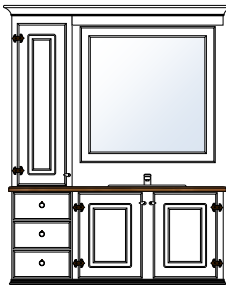

Bad Harmoni 140

Produktnr 75141
Brutto HBD 205 x 152 x 53
Prisgruppe 1 **kr 30 820,-**
Prisgruppe 2 **kr 33 902,-**