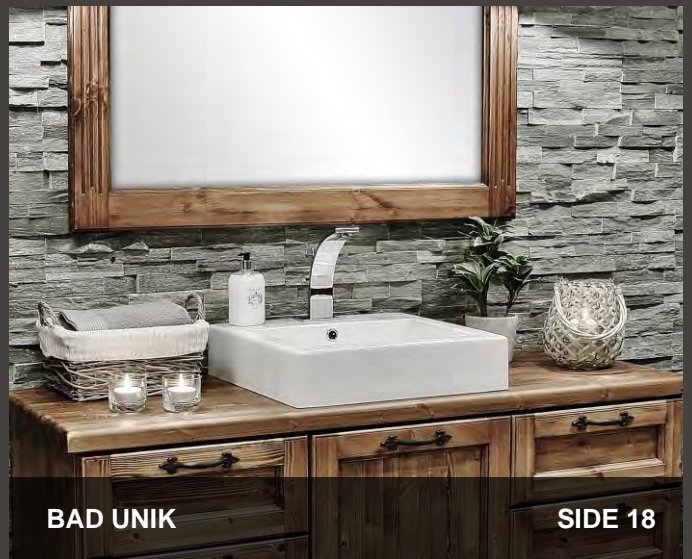

BAD UNIK

SIDE 18