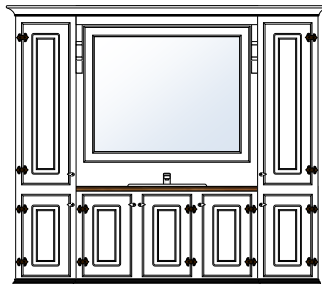

Bad Tradisjon 200

Produktnr 72205
Brutto HBD 205 x 212 x 53
Prisgruppe 1 **kr 34 905,-**
Prisgruppe 2 **kr 38 396,-**