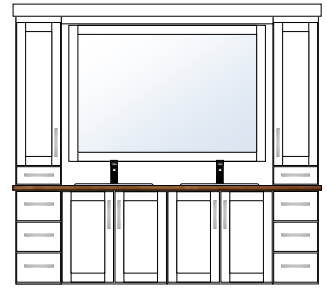

Bad Elegant 200

Produktnr 78203
Brutto HBD 205 x 212 x 53
Prisgruppe 1 **kr 60 745,-**
Prisgruppe 2 **kr 66 820,-**