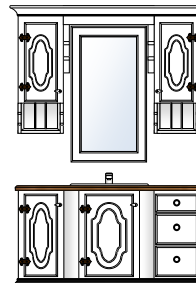

Bad Rustikk 120

Produktnr 71123
Brutto HBD 205 x 132 x 53
Prisgruppe 1 **kr 37 240,-**
Prisgruppe 2 **kr 40 964,-**