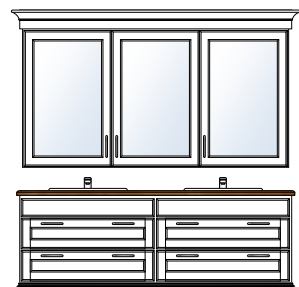

Bad Klassisk 180
Produktnr 73184
Brutto HBD 205 x 192 x 53
Prisgruppe 1 **kr 46 640,-**
Prisgruppe 2 **kr 51 304,-**

Prisgruppe 1 / Prisgruppe 2: Prisene inkluderer fargevalg fra våre fargeserier Antikk og Umbra og Klassisk. Se side 48 - 50 for vårt fargeutvalg møbel og benkeplater, samt definisjon Prisgruppe 1 og Prisgruppe 2.