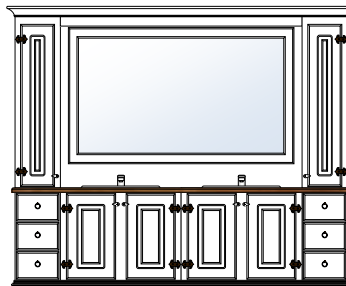

Bad Harmoni 220

Produktnr 75221
Brutto HBD 205 x 232 x 53
Prisgruppe 1 **kr 52 530,-**
Prisgruppe 2 **kr 57 783,-**