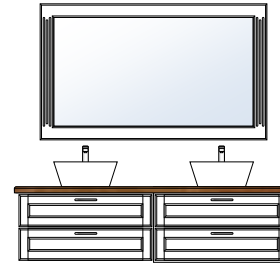

Bad Unik 180

Produktnr 74183
Brutto HBD 190 x 184 x 53
Prisgruppe 1 **kr 32 570,-**
Prisgruppe 2 **kr 35 127,-**