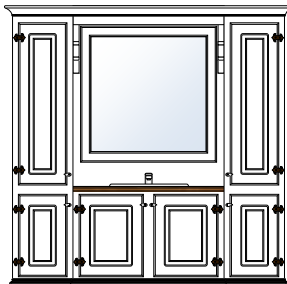

Bad Tradisjon 180

Produktnr 72185
Brutto HBD 205 x 192 x 53
Prisgruppe 1 **kr 30 355,-**
Prisgruppe 2 **kr 33 391,-**