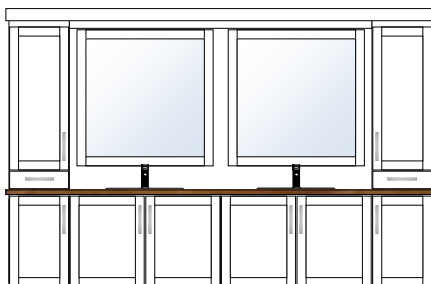

Bad Elegant 280

Produktnr 78280
Brutto HBD 205 x 292 x 53
Prisgruppe 1 **kr 62 045,-**
Prisgruppe 2 **kr 68 250,-**