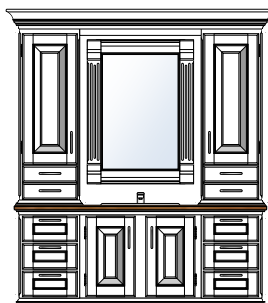

Bad Herregård 160

Produktnr 76162
Brutto HBD 210 x 178 x 53
Prisgruppe 1 **kr 67 535,-**
Prisgruppe 2 **kr 74 289,-**