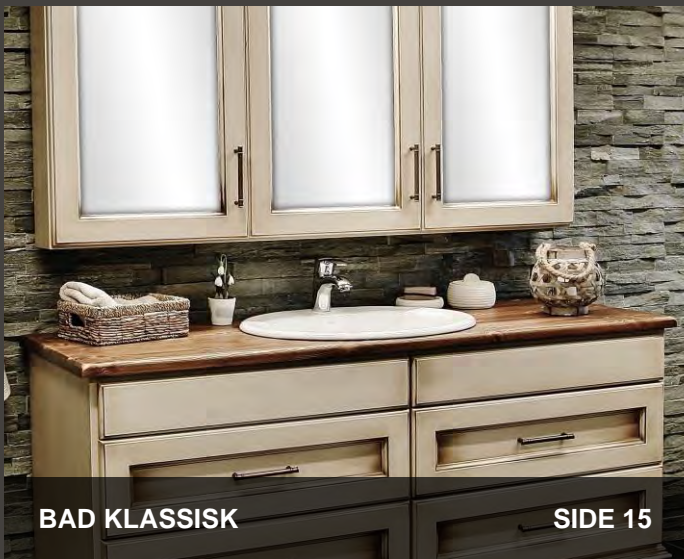

BAD KLASSISK

SIDE 15