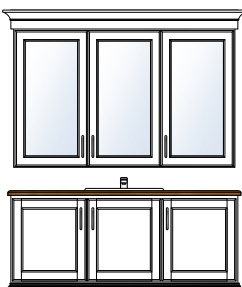

Bad Klassisk 150
Produktnr 73151
Brutto HBD 205 x 162 x 53
Prisgruppe 1 **kr 35 605,-**
Prisgruppe 2 **kr 39 166,-**