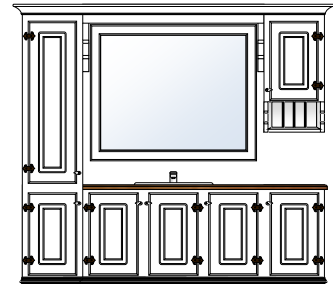

TRADISJON

Bad Tradisjon 200

Produktnr 72201
 Brutto HBD 205 x 212 x 53
 Prisgruppe 1 **kr 36 190,-**
 Prisgruppe 2 **kr 39 809,-**

Bad Tradisjon 200

Produktnr 72202
 Brutto HBD 205 x 212 x 53
 Prisgruppe 1 **kr 46 685,-**
 Prisgruppe 2 **kr 51 354,-**