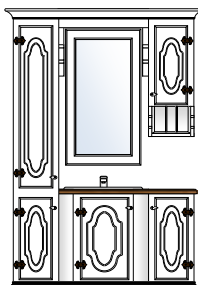

Bad Rustikk 120

Produktnr 71125
Brutto HBD 205 x 132 x 53
Prisgruppe 1 **kr 31 460,-**
Prisgruppe 2 **kr 34 606,-**