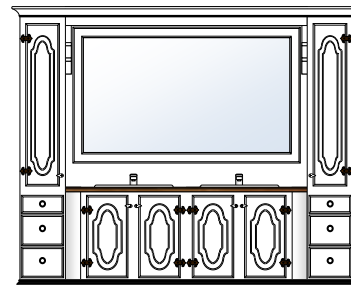

Bad Rustikk 220

Produktnr 71224
Brutto HBD 210 x 232 x 53
Prisgruppe 1 **kr 37 120,-**
Prisgruppe 2 **kr 40 832,-**