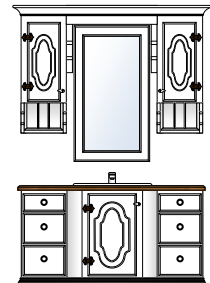

Bad Rustikk 120

Produktnr 71124
Brutto HBD 205 x 132 x 53
Prisgruppe 1 **kr 40 835,-**
Prisgruppe 2 **kr 44 919,-**