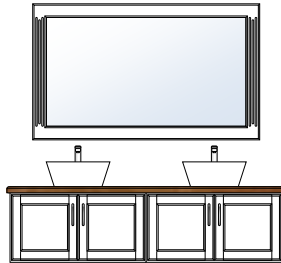

Bad Unik 180

Produktnr 74181
Brutto HBD 190 x 184 x 53
Prisgruppe 1 **kr 29 170,-**
Prisgruppe 2 **kr 32 087,-**