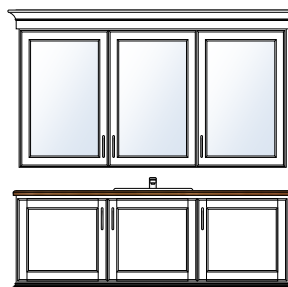

Bad Klassisk 180
Produktnr 73183
Brutto HBD 205 x 192 x 53
Prisgruppe 1 **kr 37 940,-**
Prisgruppe 2 **kr 41 734,-**