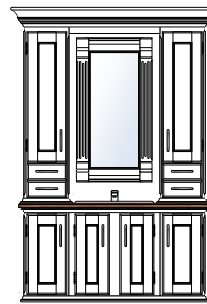

Bad Herregård 120

Produktnr 76122
Brutto HBD 210 x 138 x 53
Prisgruppe 1 **kr 53 675,-**
Prisgruppe 2 **kr 59 043,-**