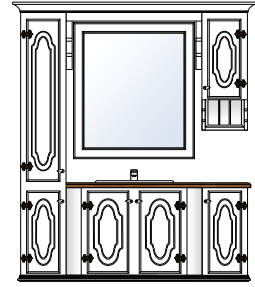

Bad Rustikk 150

Produktnr 71153
Brutto HBD 205 x 162 x 53
Prisgruppe 1 **kr 33 855,-**
Prisgruppe 2 **kr 37 241,-**