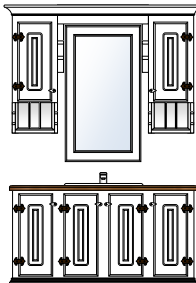

Bad Tradisjon 120

Produktnr 72122
Brutto HBD 205 x 132 x 53
Prisgruppe 1 **kr 29 770,-**
Prisgruppe 2 **kr 32 747,-**