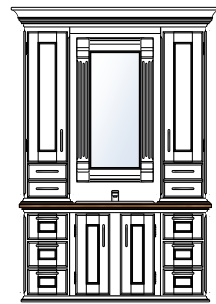

Bad Herregård 120

Produktnr 76123
Brutto HBD 210 x 138 x 53
Prisgruppe 1 **kr 64 205,-**
Prisgruppe 2 **kr 70 626,-**