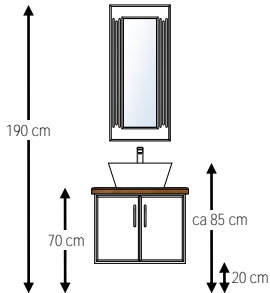

UNIK

Bad Unik 60

Produktnr 74060
Brutto HBD 190 x 64 x 53
Prisgruppe 1 **kr 12 480,-**
Prisgruppe 2 **kr 13 728,-**

Produktnr 74061
Brutto HBD 190 x 64 x 53
Prisgruppe 1 **kr 13 995,-**
Prisgruppe 2 **kr 15 395,-**

Produktnr 74062
Brutto HBD 190 x 64 x 53
Prisgruppe 1 **kr 13 995,-**
Prisgruppe 2 **kr 15 395,-**

Produktnr 74063
Brutto HBD 190 x 64 x 53
Prisgruppe 1 **kr 15 760,-**
Prisgruppe 2 **kr 17 336,-**