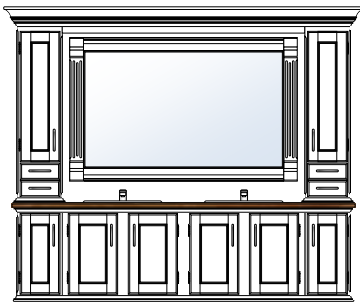

Bad Herregård 220

Produktnr 76220
Brutto HBD 210 x 238 x 53
Prisgruppe 1 **kr 70 030,-**
Prisgruppe 2 **kr 77 033,-**