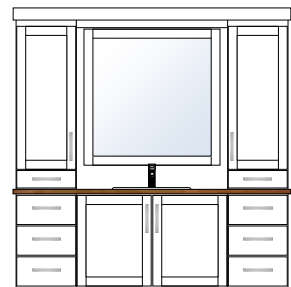

Bad Elegant 180

Produktnr 78182
Brutto HBD 205 x 184 x 53
Prisgruppe 1 **kr 52 970,-**
Prisgruppe 2 **kr 58 267,-**

Prisgruppe 1 / Prisgruppe 2: Prisene inkluderer fargevalg fra våre fargeserier Antikk og Umbra og Klassisk. Se side 48 - 50 for vårt fargeutvalg møbel og benkeplater, samt definisjon Prisgruppe 1 og Prisgruppe 2.