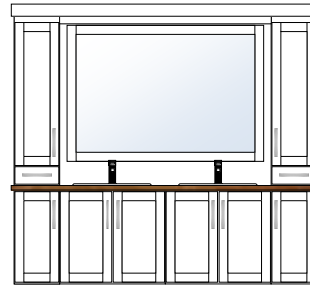

dbm baderomsmøbler 2024

ELEGANT

Bad Elegant 200

Produktnr 78200
Brutto HBD 205 x 212 x 53
Prisgruppe 1 **kr 49 265,-**
Prisgruppe 2 **kr 54 192,-**

Bad Elegant 200

Produktnr 78201
Brutto HBD 205 x 212 x 53
Prisgruppe 1 **kr 56 055,-**
Prisgruppe 2 **kr 61 661,-**