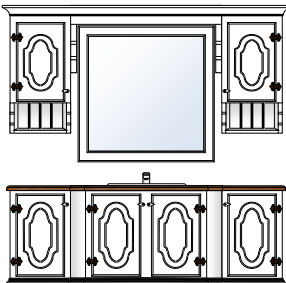

Bad Rustikk 180

Produktnr 71181
Brutto HBD 205 x 192 x 53
Prisgruppe 1 **kr 38 405,-**
Prisgruppe 2 **kr 42 246,-**