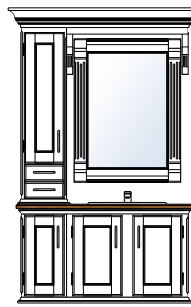

HERREGÅRD

Bad Herregård 90

Produktnr 76090
 Brutto HBD 210 x 108 x 53
 Prisgruppe 1 **kr 42 610,-**
 Prisgruppe 2 **kr 46 871,-**

Bad Herregård 90

Produktnr 76091
 Brutto HBD 210 x 108 x 53
 Prisgruppe 1 **kr 47 865,-**
 Prisgruppe 2 **kr 52 652,-**