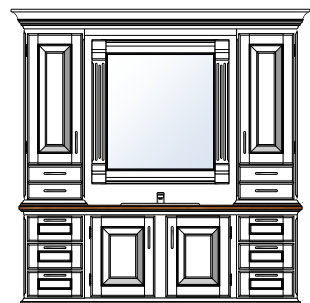

Bad Herregård 180

Produktnr 76182
Brutto HBD 210 x 198 x 53
Prisgruppe 1 **kr 69 985,-**
Prisgruppe 2 **kr 76 984,-**