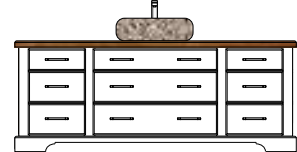

Bad Landlig 180

Produktnr 77183
Brutto HBD 190 x 184 x 60
Prisgruppe 1 **kr 46 225,-**
Prisgruppe 2 **kr 50 848,-**