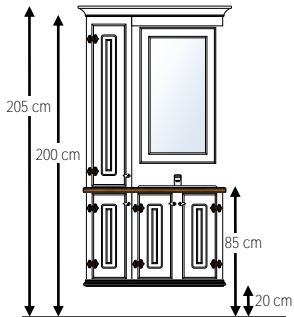

HARMONI

Bad Harmoni 90

Produktnr 75090
Brutto HBD 205 x 102 x 53
Prisgruppe 1 **kr 24 750,-**
Prisgruppe 2 **kr 27 225,-**