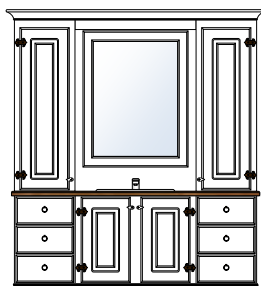

Bad Harmoni 160

Produktnr 75162
Brutto HBD 205 x 172 x 53
Prisgruppe 1 **kr 43 530,-**
Prisgruppe 2 **kr 47 833,-**