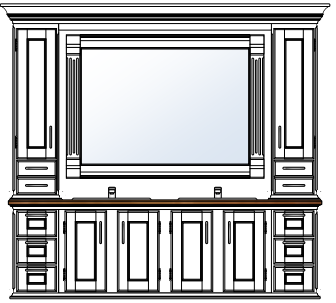

Bad Herregård 200

Produktnr 76203
Brutto HBD 210 x 218 x 53
Prisgruppe 1 **kr 79 360,-**
Prisgruppe 2 **kr 87 296,-**