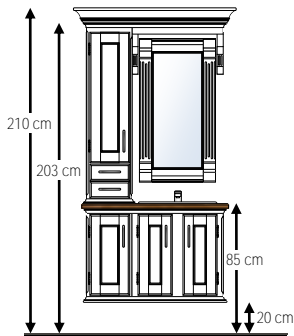

HERREGÅRD

Bad Herregård 90

Produktnr 76090
Brutto HBD 210 x 108 x 53
Prisgruppe 1 **kr 42 610,-**
Prisgruppe 2 **kr 46 871,-**