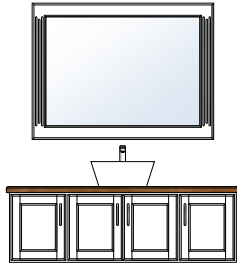

Bad Unik 150

Produktnr 74151
Brutto HBD 190 x 154 x 53
Prisgruppe 1 **kr 27 735,-**
Prisgruppe 2 **kr 30 509,-**