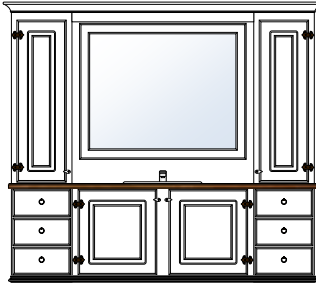

Bad Harmoni 200

Produktnr 75201
Brutto HBD 205 x 212 x 53
Prisgruppe 1 **kr 48 540,-**
Prisgruppe 2 **kr 53 394,-**