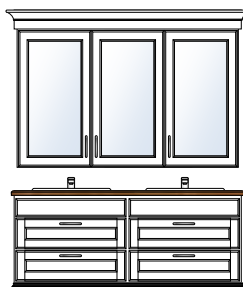

Bad Klassisk 150
Produktnr 73152
Brutto HBD 205 x 162 x 53
Prisgruppe 1 **kr 43 765,-**
Prisgruppe 2 **kr 48 142,-**