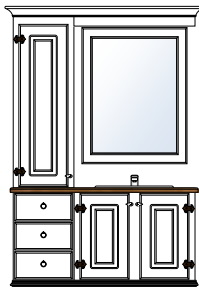

Bad Harmoni 120

Produktnr 75121
Brutto HBD 205 x 132 x 53
Prisgruppe 1 **kr 28 895,-**
Prisgruppe 2 **kr 31 785,-**