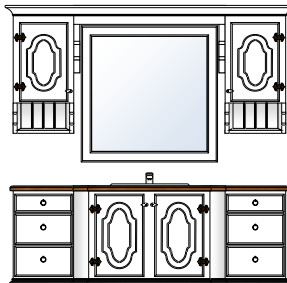

Bad Rustikk 180

Produktnr 71182
Brutto HBD 205 x 192 x 53
Prisgruppe 1 **kr 45 870,-**
Prisgruppe 2 **kr 50 457,-**