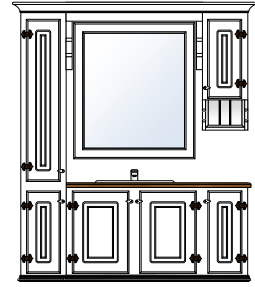

Bad Tradisjon 150

Produktnr 72153
Brutto HBD 205 x 162 x 53
Prisgruppe 1 **kr 30 695,-**
Prisgruppe 2 **kr 33 765**