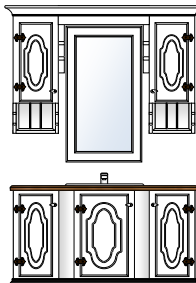

Bad Rustikk 120

Produktnr 71122
Brutto HBD 205 x 132 x 53
Prisgruppe 1 **kr 33 795,-**
Prisgruppe 2 **kr 37 175,-**