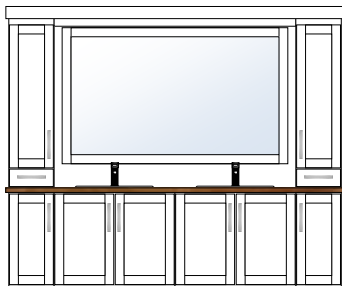

Bad Elegant 220

Produktnr 78220
Brutto HBD 205 x 232 x 53
Prisgruppe 1 **kr 53 935,-**
Prisgruppe 2 **kr 59 329,-**