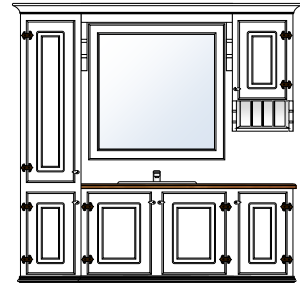

Bad Tradisjon 180

Produktnr 72183
Brutto HBD 205 x 192 x 53
Prisgruppe 1 **kr 33 390,-**
Prisgruppe 2 **kr 36 729,-**