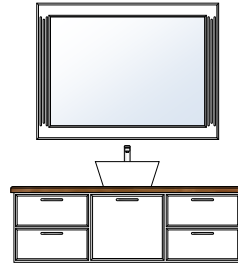

Bad Unik 150

Produktnr 74150
 Brutto HBD 190 x 154 x 53
 Prisgruppe 1 **kr 21 270,-**
 Prisgruppe 2 **kr 26 697,-**

Bad Unik 150

Produktnr 74151
 Brutto HBD 190 x 154 x 53
 Prisgruppe 1 **kr 27 735,-**
 Prisgruppe 2 **kr 30 509,-**