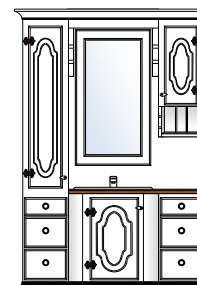

Bad Rustikk 120

Produktnr 71127
Brutto HBD 205 x 132 x 53
Prisgruppe 1 **kr 38 290,-**
Prisgruppe 2 **kr 42 119,-**