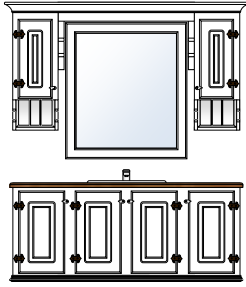

TRADISJON

Bad Tradisjon 150

Produktnr 72151
Brutto HBD 205 x 162 x 53
Prisgruppe 1 **kr 30 695,-**
Prisgruppe 2 **kr 33 765,-**