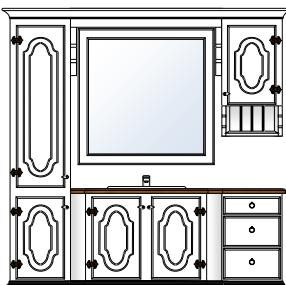

Bad Rustikk 180

Produktnr 71184
Brutto HBD 205 x 192 x 53
Prisgruppe 1 **kr 39 680,-**
Prisgruppe 2 **kr 43 648,-**