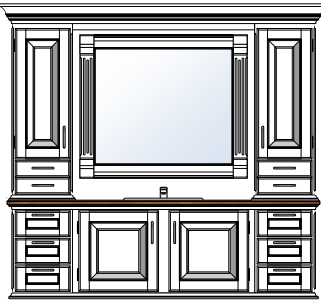

Bad Herregård 200

Produktnr 76201
Brutto HBD 210 x 218 x 53
Prisgruppe 1 **kr 71 560,-**
Prisgruppe 2 **kr 78 716,-**