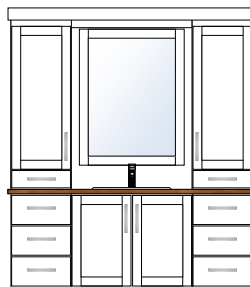

Bad Elegant 160

Produktnr 78162
Brutto HBD 205 x 164 x 53
Prisgruppe 1 **kr 51 045,-**
Prisgruppe 2 **kr 56 150,-**