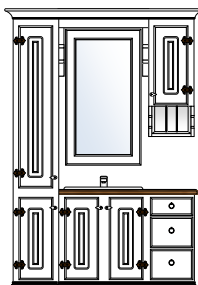

Bad Tradisjon 120

Produktnr 72126
Brutto HBD 205 x 132 x 53
Prisgruppe 1 **kr 73 705,-**
Prisgruppe 2 **kr 81 076,-**