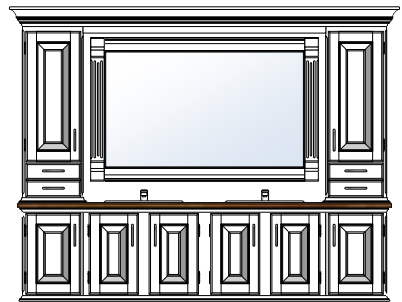

Bad Herregård 240

Produktnr 76240
Brutto HBD 210 x 258 x 53
Prisgruppe 1 **kr 79 360,-**
Prisgruppe 2 **kr 87 296,-**