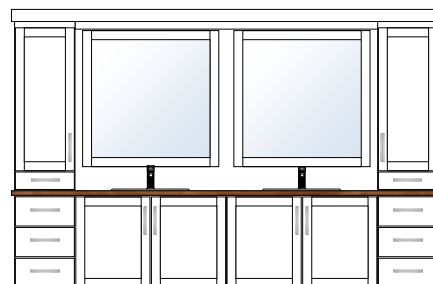

Bad Elegant 280

Produktnr 78281
Brutto HBD 205 x 292 x 53
Prisgruppe 1 **kr 69 850,-**
Prisgruppe 2 **kr 76 835,-**

Prisgruppe 1 / Prisgruppe 2: Prisene inkluderer fargevalg fra våre fargeserier Antikk og Umbra og Klassisk. Se side 48 - 50 for vårt fargeutvalg møbel og benkeplater, samt definisjon Prisgruppe 1 og Prisgruppe 2.