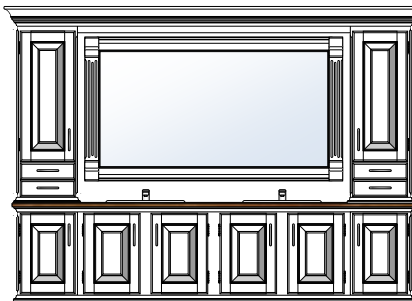

Bad Herregård 260

Produktnr 76260
Brutto HBD 210 x 278 x 53
Prisgruppe 1 **kr 83 470,-**
Prisgruppe 2 **kr 91 817,-**