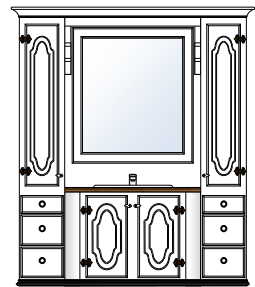

Bad Rustikk 150

Produktnr 71156
Brutto HBD 205 x 162 x 53
Prisgruppe 1 **kr 38 405,-**
Prisgruppe 2 **kr 42 246,-**