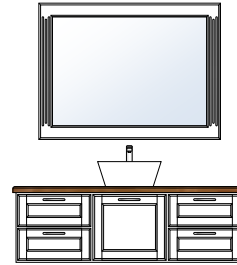

Bad Unik 150

Produktnr 74153
Brutto HBD 190 x 154 x 53
Prisgruppe 1 **kr 33 845,-**
Prisgruppe 2 **kr 37 230,-**