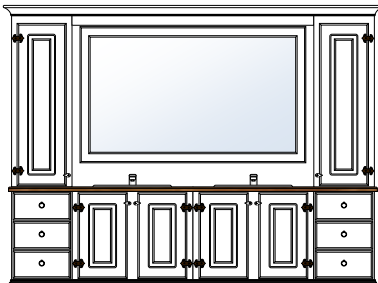

Bad Harmoni 240

Produktnr 75241
Brutto HBD 205 x 252 x 53
Prisgruppe 1 **kr 54 445,-**
Prisgruppe 2 **kr 59 890,-**