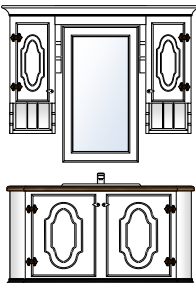

Bad Rustikk 120

Produktnr 71121
Brutto HBD 205 x 132 x 53
Prisgruppe 1 **kr 30 060,-**
Prisgruppe 2 **kr 33 066,-**