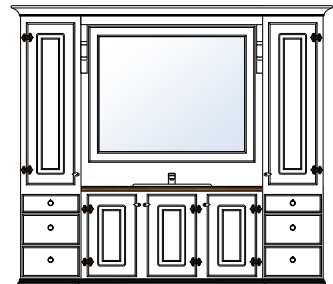

Bad Tradisjon 200

Produktnr 72206
Brutto HBD 205 x 212 x 53
Prisgruppe 1 **kr 41 910,-**
Prisgruppe 2 **kr 46 101,-**