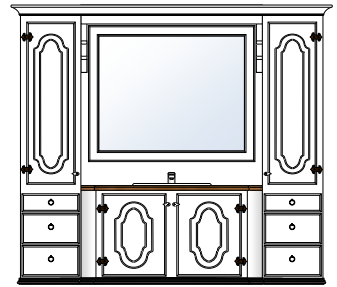

Bad Rustikk 200

Produktnr 71206
Brutto HBD 210 x 212 x 53
Prisgruppe 1 **kr 43 075,-**
Prisgruppe 2 **kr 47 383,-**