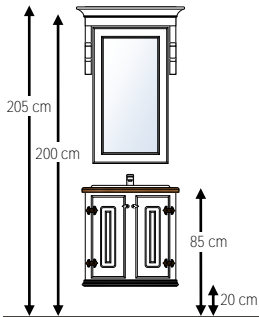

TRADISJON

Bad Tradisjon 60

Produktnr 72060
Brutto HBD 205 x 72 x 53
Prisgruppe 1 **kr 13 600,-**
Prisgruppe 2 **kr 14 960,-**