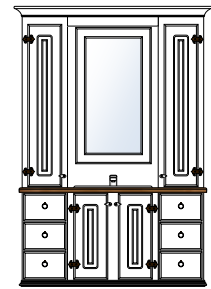

Bad Harmoni 120

Produktnr 75123
Brutto HBD 205 x 132 x 53
Prisgruppe 1 **kr 42 025,-**
Prisgruppe 2 **kr 46 228,-**