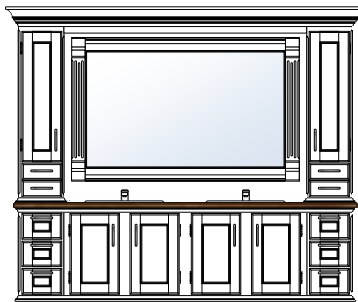

Bad Herregård 220

Produktnr 76221
Brutto HBD 210 x 238 x 53
Prisgruppe 1 **kr 82 830,-**
Prisgruppe 2 **kr 91 113,-**