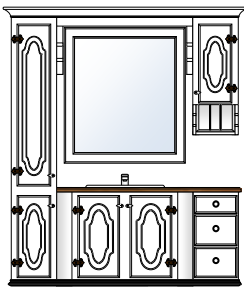

Bad Rustikk 150

Produktnr 71154
Brutto HBD 205 x 162 x 53
Prisgruppe 1 **kr 37 355,-**
Prisgruppe 2 **kr 41 091,-**