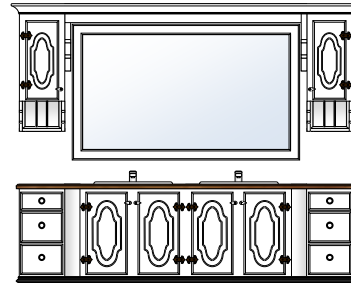

Bad Rustikk 220

Produktnr 71222
Brutto HBD 210 x 232 x 53
Prisgruppe 1 **kr 48 795,-**
Prisgruppe 2 **kr 53 675,-**