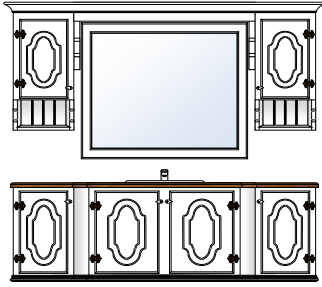

RUSTIKK

Bad Rustikk 200

Produktnr 71201
Brutto HBD 210 x 212 x 53
Prisgruppe 1 **kr 41 095,-**
Prisgruppe 2 **kr 45 205,-**