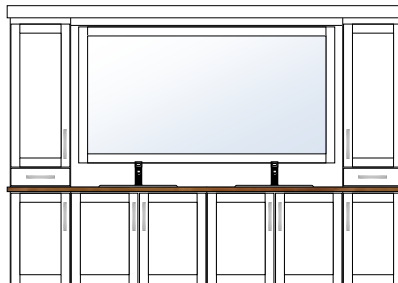

Bad Elegant 260

Produktnr 78260
Brutto HBD 205 x 272 x 53
Prisgruppe 1 **kr 60 000,-**
Prisgruppe 2 **kr 66 000,-**