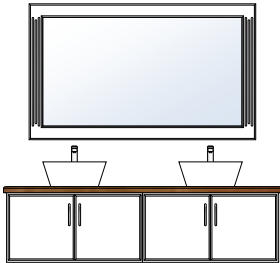

Bad Unik 180

Produktnr 74180
Brutto HBD 190 x 184 x 53
Prisgruppe 1 **kr 25 670,-**
Prisgruppe 2 **kr 28 237,-**