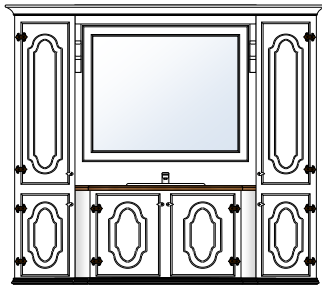

Bad Rustikk 200

Produktnr 71205
Brutto HBD 210 x 212 x 53
Prisgruppe 1 **kr 36 075,-**
Prisgruppe 2 **kr 39 683,-**