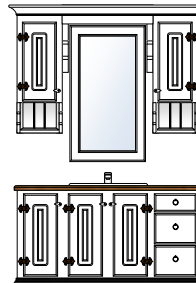

Bad Tradisjon 120

Produktnr 72123
Brutto HBD 205 x 132 x 53
Prisgruppe 1 **kr 33 155,-**
Prisgruppe 2 **kr 36 471,-**