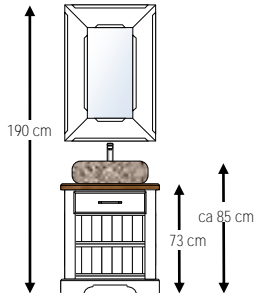

LANDLIG

Bad Landlig 60

Produktnr 77061
Brutto HBD 190 x 64 x 60
Prisgruppe 1 **kr 20 955,-**
Prisgruppe 2 **kr 23 051,-**

Produktnr 77062
Brutto HBD 190 x 64 x 60
Prisgruppe 1 **kr 25 270,-**
Prisgruppe 2 **kr 27 797,-**