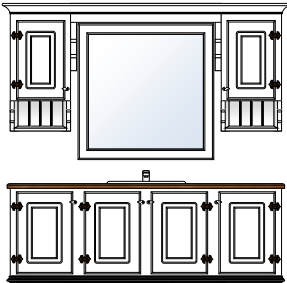

Bad Tradisjon 180

Produktnr 72181
Brutto HBD 205 x 192 x 53
Prisgruppe 1 **kr 33 390,-**
Prisgruppe 2 **kr 36 729,-**