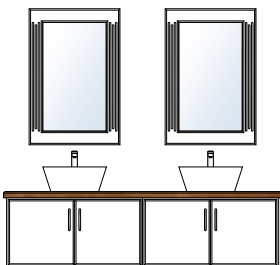

Bad Unik 180

Produktnr 74184
Brutto HBD 190 x 184 x 53
Prisgruppe 1 **kr 27 770,-**
Prisgruppe 2 **kr 30 547,-**