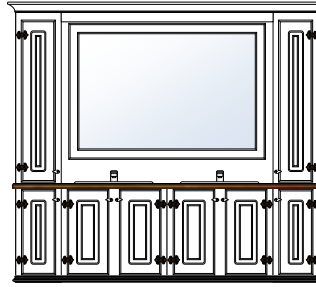

dbm baderoms møbler 2024

HARMONI

Bad Harmoni 200

Produktnr 75200
Brutto HBD 205 x 212 x 53
Prisgruppe 1 **kr 43 660,-**
Prisgruppe 2 **kr 48 026,-**

Bad Harmoni 200

Produktnr 75201
Brutto HBD 205 x 212 x 53
Prisgruppe 1 **kr 48 540,-**
Prisgruppe 2 **kr 53 394,-**