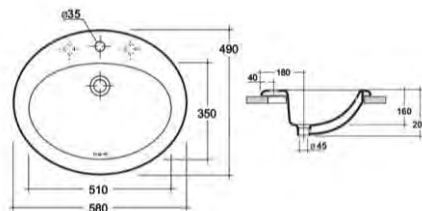

OVAL PORSELENVASK

Varenr 98570
Mål HBD 02 x 58 x 49 cm
Modell Nedfelles i benk
Pris **kr 3 029,- inkl mva**