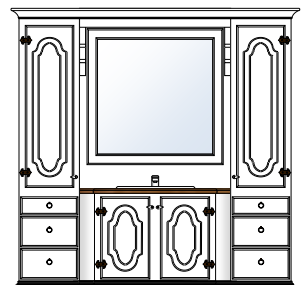

Bad Rustikk 180

Produktnr 71186
Brutto HBD 205 x 192 x 53
Prisgruppe 1 **kr 40 835,-**
Prisgruppe 2 **kr 44 919,-**

Prisgruppe 1 / Prisgruppe 2: Prisene inkluderer fargevalg fra våre fargeserier Antikk og Umbra og Klassisk. Se side 48 - 50 for vårt fargeutvalg møbel og benkeplater, samt definisjon Prisgruppe 1 og Prisgruppe 2.