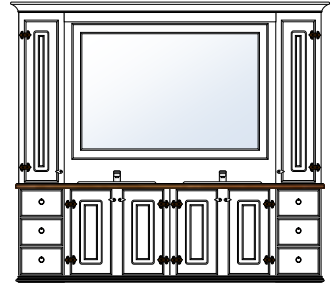

Bad Harmoni 200

Produktnr 75203
Brutto HBD 205 x 212 x 53
Prisgruppe 1 **kr 51 365,-**
Prisgruppe 2 **kr 56 502,-**