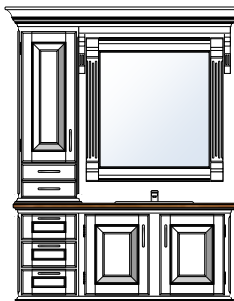

Bad Herregård 140

Produktnr 76141
Brutto HBD 210 x 158 x 53
Prisgruppe 1 **kr 52 615,-**
Prisgruppe 2 **kr 57 877,-**