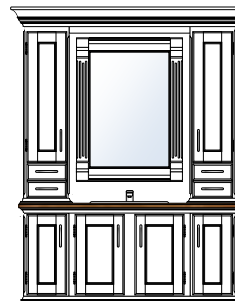

Bad Herregård 140

Produktnr 76142
Brutto HBD 210 x 158 x 53
Prisgruppe 1 **kr 54 870,-**
Prisgruppe 2 **kr 60 357,-**