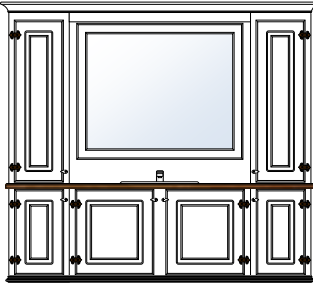

dbm baderoms møbler 2024

HARMONI

Bad Harmoni 200

Produktnr 75200
Brutto HBD 205 x 212 x 53
Prisgruppe 1 **kr 43 660,-**
Prisgruppe 2 **kr 48 026,-**