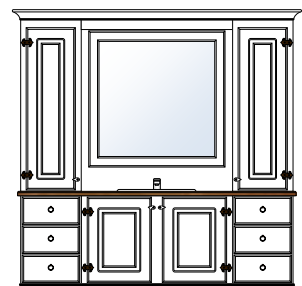

Bad Harmoni 180

Produktnr 75182
Brutto HBD 205 x 192 x 53
Prisgruppe 1 **kr 45 455,-**
Prisgruppe 2 **kr 50 001,-**