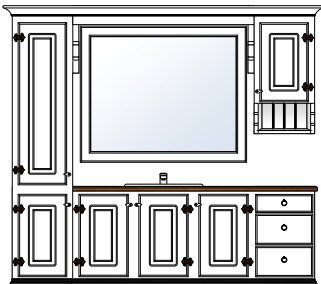

Bad Tradisjon 200

Produktnr 72204
Brutto HBD 205 x 212 x 53
Prisgruppe 1 **kr 40 835,-**
Prisgruppe 2 **kr 44 919,-**