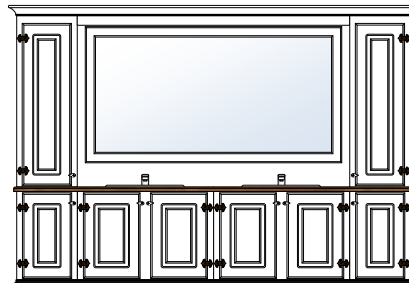

Bad Harmoni 260

Produktnr 75260
Brutto HBD 205 x 272 x 53
Prisgruppe 1 **kr 52 530,-**
Prisgruppe 2 **kr 57 783,-**