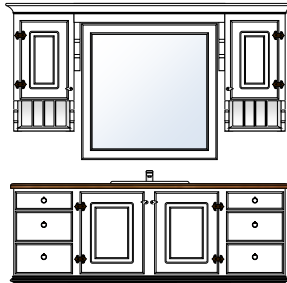

Bad Tradisjon 180

Produktnr 72182
Brutto HBD 205 x 192 x 53
Prisgruppe 1 **kr 42 030,-**
Prisgruppe 2 **kr 46 233,-**