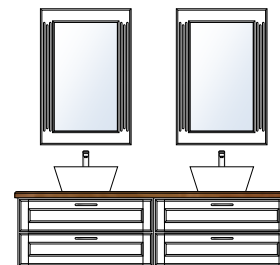

Bad Unik 180

Produktnr 74187
Brutto HBD 190 x 184 x 53
Prisgruppe 1 **kr 34 545,-**
Prisgruppe 2 **kr 38 000,-**

Prisgruppe 1 / Prisgruppe 2: Prisene inkluderer fargevalg fra våre fargeserier Antikk og Umbra og Klassisk. Se side 48 - 50 for vårt fargautvalg møbel og benkeplater, samt definisjon Prisgruppe 1 og Prisgruppe 2.