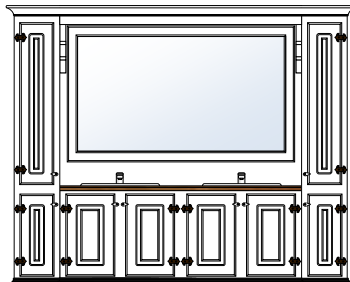

Bad Tradisjon 220

Produktnr 72223
Brutto HBD 205 x 232 x 53
Prisgruppe 1 **kr 36 765,-**
Prisgruppe 2 **kr 40 442,-**