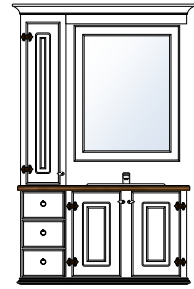

Bad Harmoni 110

Produktnr 75111
Brutto HBD 205 x 122 x 53
Prisgruppe 1 **kr 28 250,-**
Prisgruppe 2 **kr 31 075,-**