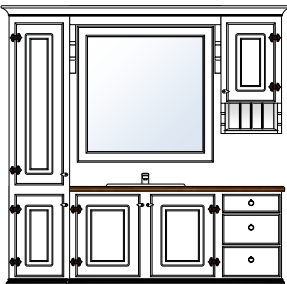

Bad Tradisjon 180

Produktnr 72184
Brutto HBD 205 x 192 x 53
Prisgruppe 1 **kr 36 530,-**
Prisgruppe 2 **kr 40 183,-**