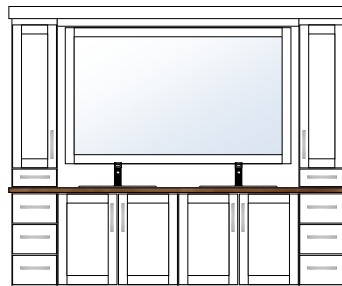

Bad Elegant 220

Produktnr 78221
Brutto HBD 205 x 232 x 53
Prisgruppe 1 **kr 61 910,-**
Prisgruppe 2 **kr 68 101,-**