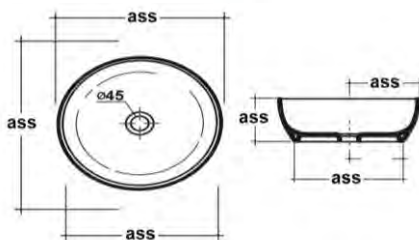

TILBEHØR

JAWA STEINVASK

Varenr 98574
Mål HBD 15 x 55 x 42 (assorterte størrelser)
Modell Montering på benk
Pris **kr 5 490,- inkl mva**