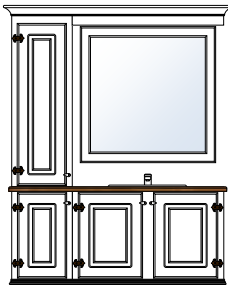

Bad Harmoni 140

Produktnr 75140
Brutto HBD 205 x 152 x 53
Prisgruppe 1 **kr 28 250,-**
Prisgruppe 2 **kr 31 075,-**