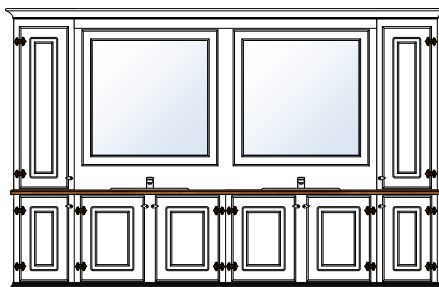

Bad Harmoni 280

Produktnr 75280
Brutto HBD 205 x 292 x 53
Prisgruppe 1 **kr 54 575,-**
Prisgruppe 2 **kr 60 033,-**