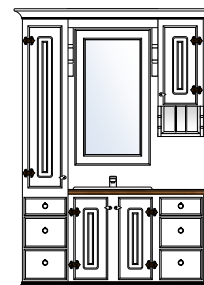

Bad Tradisjon 120

Produktnr 72127
Brutto HBD 205 x 132 x 53
Prisgruppe 1 **kr 35 955,-**
Prisgruppe 2 **kr 39 551,-**

Prisgruppe 1 / Prisgruppe 2: Prisene inkluderer fargevalg fra våre fargeserier Antikk og Umbra og Klassisk. Se side 48 - 50 for vårt fargeutvalg møbel og benkeplater, samt definisjon Prisgruppe 1 og Prisgruppe 2.