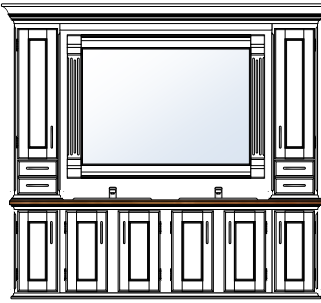

Bad Herregård 200

Produktnr 76202
Brutto HBD 210 x 218 x 53
Prisgruppe 1 **kr 67 685,-**
Prisgruppe 2 **kr 74 454,-**