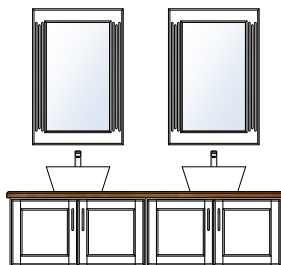

Bad Unik 180

Produktnr 74185
Brutto HBD 190 x 184 x 53
Prisgruppe 1 **kr 31 455,-**
Prisgruppe 2 **kr 34 601,-**