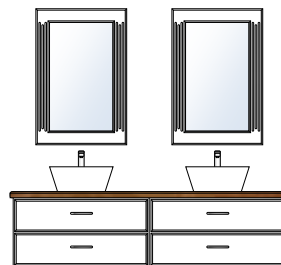

Bad Unik 180

Produktnr 74186
Brutto HBD 190 x 184 x 53
Prisgruppe 1 **kr 31 455,-**
Prisgruppe 2 **kr 34 601,-**