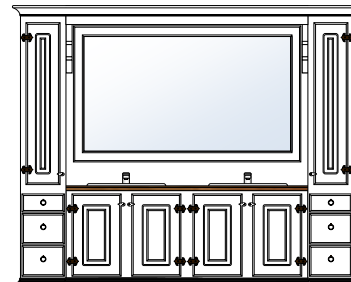

Bad Tradisjon 220

Produktnr 72224
Brutto HBD 205 x 232 x 53
Prisgruppe 1 **kr 43 660,-**
Prisgruppe 2 **kr 48 026,-**