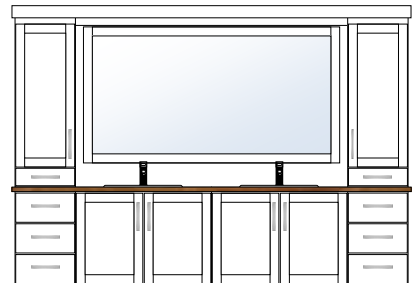

Bad Elegant 260

Produktnr 78261
Brutto HBD 205 x 272 x 53
Prisgruppe 1 **kr 66 580,-**
Prisgruppe 2 **kr 73 238,-**