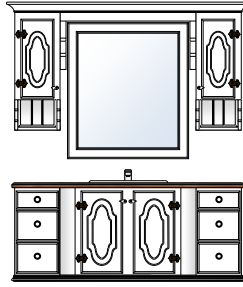

**Bad Rustikk 120**

Produktnr 71127
 Brutto HBD 205 x 132 x 53
 Prisgruppe 1 **kr 38 290,-**
 Prisgruppe 2 **kr 42 119,-**

dbm badromsmøbler 2024

RUSTIKK

Bad Rustikk 150

Produktnr 71151
Brutto HBD 205 x 162 x 53
Prisgruppe 1 **kr 36 480,-**
Prisgruppe 2 **kr 40 128,-**