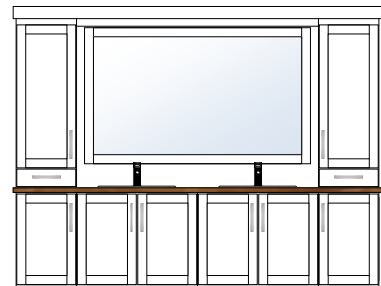

Bad Elegant 240

Produktnr 78240
Brutto HBD 205 x 252 x 53
Prisgruppe 1 **kr 57 295,-**
Prisgruppe 2 **kr 63 025,-**