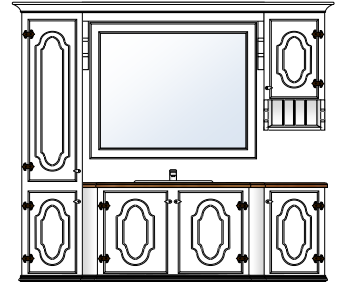

Bad Rustikk 200

Produktnr 71203
Brutto HBD 210 x 212 x 53
Prisgruppe 1 **kr 38 405,-**
Prisgruppe 2 **kr 42 246,-**