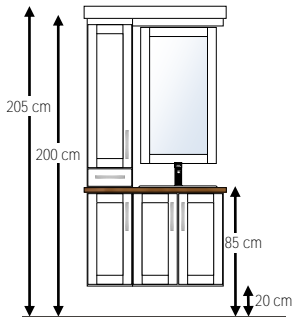

ELEGANT

Bad Elegant 90

Produktnr 78090
Brutto HBD 205 x 94 x 53
Prisgruppe 1 **kr 28 485,-**
Prisgruppe 2 **kr 31 334,-**