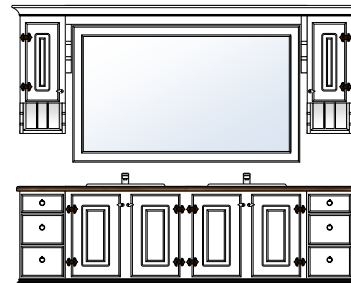

Bad Tradisjon 220

Produktnr 72222
Brutto HBD 205 x 232 x 53
Prisgruppe 1 **kr 48 540,-**
Prisgruppe 2 **kr 53 394,-**