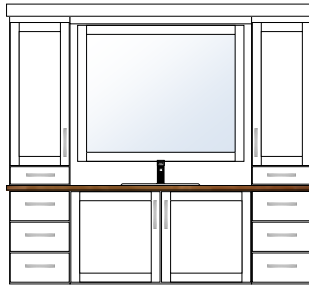

dbm baderomsmøbler 2024

ELEGANT

Bad Elegant 200

Produktnr 78200
Brutto HBD 205 x 212 x 53
Prisgruppe 1 **kr 49 265,-**
Prisgruppe 2 **kr 54 192,-**

Bad Elegant 200

Produktnr 78201
Brutto HBD 205 x 212 x 53
Prisgruppe 1 **kr 56 055,-**
Prisgruppe 2 **kr 61 661,-**