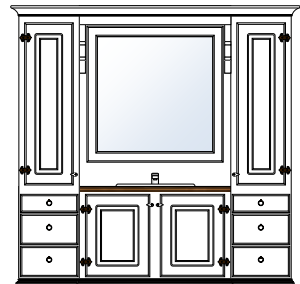

Bad Tradisjon 180

Produktnr 72186
Brutto HBD 205 x 192 x 53
Prisgruppe 1 **kr 37 240,-**
Prisgruppe 2 **kr 40 964,-**

Prisgruppe 1 / Prisgruppe 2: Prisene inkluderer fargevalg fra våre fargeserier Antikk og Umbra og Klassisk. Se side 48 - 50 for vårt fargeutvalg møbel og benkeplater, samt definisjon Prisgruppe 1 og Prisgruppe 2.