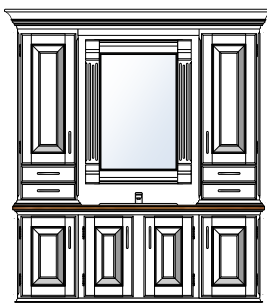

Bad Herregård 160

Produktnr 76161
Brutto HBD 210 x 178 x 53
Prisgruppe 1 **kr 56 500,-**
Prisgruppe 2 **kr 62 150,-**