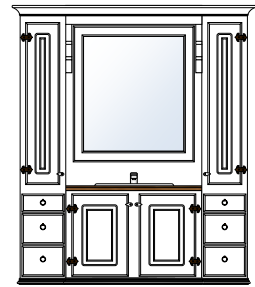

Bad Tradisjon 150

Produktnr 72156
Brutto HBD 205 x 162 x 53
Prisgruppe 1 **kr 34 905,-**
Prisgruppe 2 **kr 38 396,-**