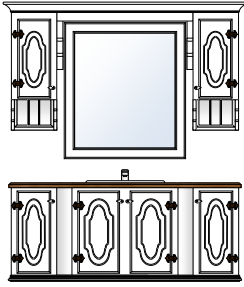

**Bad Rustikk 120**

Produktnr 71127
 Brutto HBD 205 x 132 x 53
 Prisgruppe 1 **kr 38 290,-**
 Prisgruppe 2 **kr 42 119,-**

dbm badromsmøbler 2024

RUSTIKK

Bad Rustikk 150

Produktnr 71151
Brutto HBD 205 x 162 x 53
Prisgruppe 1 **kr 36 480,-**
Prisgruppe 2 **kr 40 128,-**