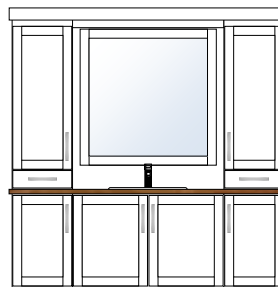

Bad Elegant 180

Produktnr 78181
Brutto HBD 205 x 184 x 53
Prisgruppe 1 **kr 49 930,-**
Prisgruppe 2 **kr 54 923,-**