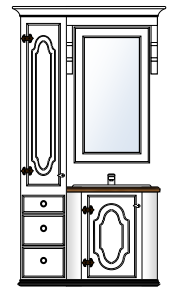

Bad Rustikk 90

Produktnr 71094
Brutto HBD 205 x 102 x 53
Prisgruppe 1 **kr 26 208,-**
Prisgruppe 2 **kr 28 828,-**