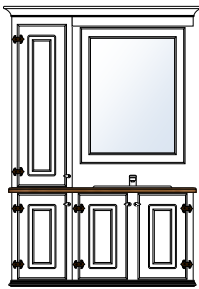

Bad Harmoni 120

Produktnr 75120
Brutto HBD 205 x 132 x 53
Prisgruppe 1 **kr 26 455,-**
Prisgruppe 2 **kr 29 101,-**