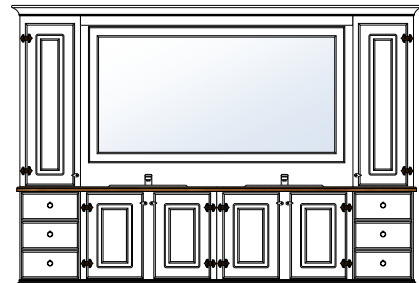

Bad Harmoni 260

Produktnr 75261
Brutto HBD 205 x 272 x 53
Prisgruppe 1 **kr 57 205,-**
Prisgruppe 2 **kr 62 926,-**