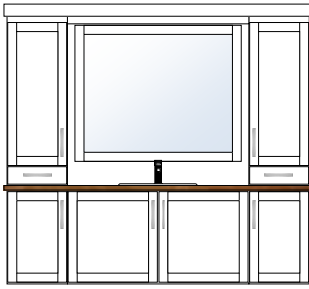

dbm baderomsmøbler 2024

ELEGANT

Bad Elegant 200

Produktnr 78200
Brutto HBD 205 x 212 x 53
Prisgruppe 1 **kr 49 265,-**
Prisgruppe 2 **kr 54 192,-**