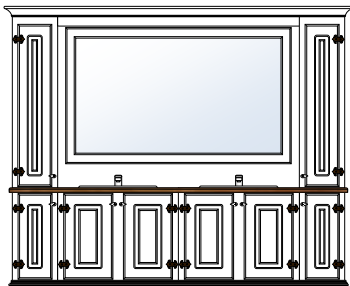

Bad Harmoni 220

Produktnr 75220
Brutto HBD 205 x 232 x 53
Prisgruppe 1 **kr 46 465,-**
Prisgruppe 2 **kr 51 112,-**