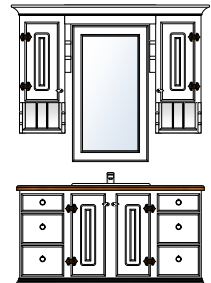

Bad Tradisjon 120

Produktnr 72124
Brutto HBD 205 x 132 x 53
Prisgruppe 1 **kr 38 280,-**
Prisgruppe 2 **kr 42 108,-**