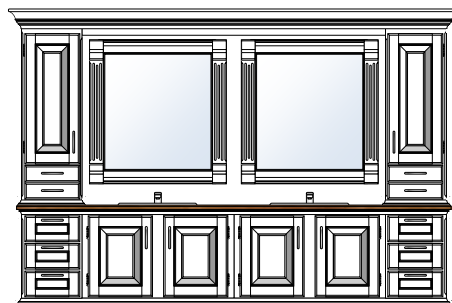

Bad Herregård 280

Produktnr 76281
Brutto HBD 210 x 298 x 53
Prisgruppe 1 **kr 93 390,-**
Prisgruppe 2 **kr 102 663,-**