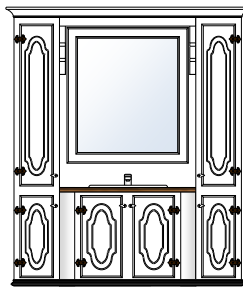

Bad Rustikk 150

Produktnr 71155
Brutto HBD 205 x 162 x 53
Prisgruppe 1 **kr 31 520,-**
Prisgruppe 2 **kr 34 672,-**