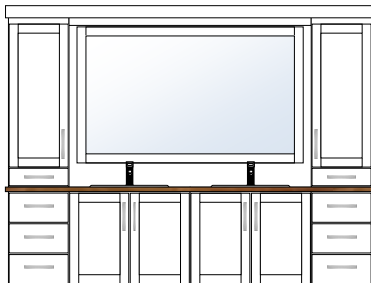

Bad Elegant 240

Produktnr 78241
Brutto HBD 205 x 252 x 53
Prisgruppe 1 **kr 63 825,-**
Prisgruppe 2 **kr 70 208,-**