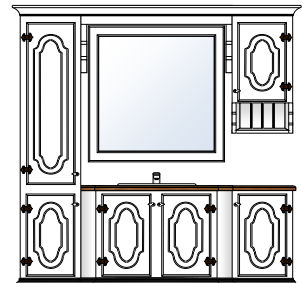

Bad Rustikk 180

Produktnr 71183
Brutto HBD 205 x 192 x 53
Prisgruppe 1 **kr 36 480,-**
Prisgruppe 2 **kr 40 128,-**