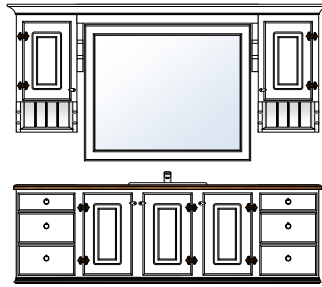

Bad Tradisjon 200

Produktnr 72202
Brutto HBD 205 x 212 x 53
Prisgruppe 1 **kr 46 685,-**
Prisgruppe 2 **kr 51 354,-**