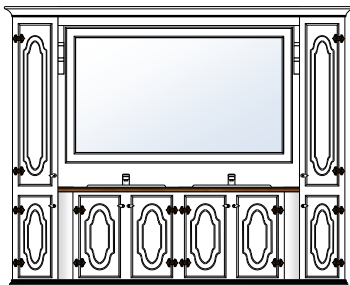

Bad Rustikk 220

Produktnr 71225
Brutto HBD 210 x 232 x 53
Prisgruppe 1 **kr 44 305,-**
Prisgruppe 2 **kr 48 736,-**