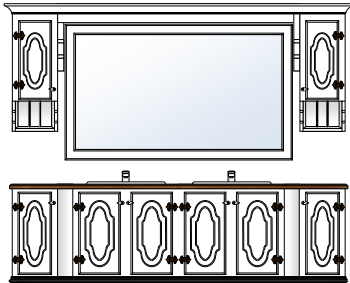

Bad Rustikk 220

Produktnr 71221
Brutto HBD 210 x 232 x 53
Prisgruppe 1 **kr 41 910,-**
Prisgruppe 2 **kr 46 101,-**