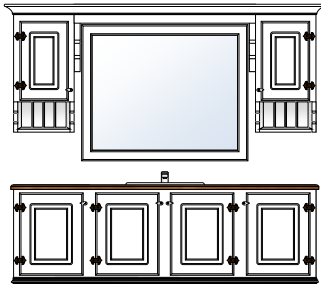

TRADISJON

Bad Tradisjon 200

Produktnr 72201
Brutto HBD 205 x 212 x 53
Prisgruppe 1 **kr 36 190,-**
Prisgruppe 2 **kr 39 809,-**