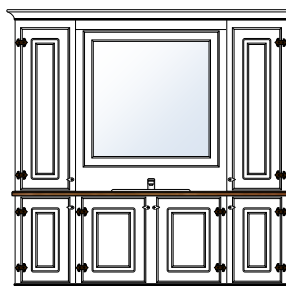

Bad Harmoni 180

Produktnr 75181
Brutto HBD 205 x 192 x 53
Prisgruppe 1 **kr 40 580,-**
Prisgruppe 2 **kr 44 638,-**