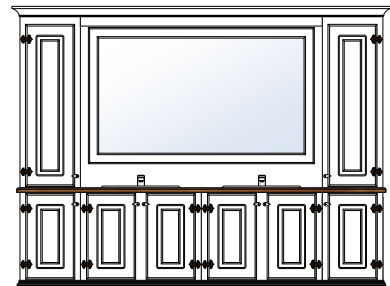

Bad Harmoni 240

Produktnr 75240
Brutto HBD 205 x 252 x 53
Prisgruppe 1 **kr 49 820,-**
Prisgruppe 2 **kr 54 802,-**