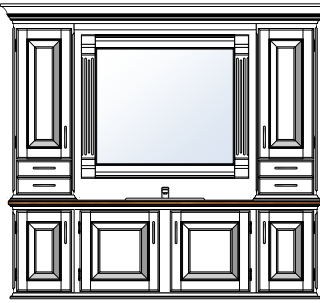

HERREGÅRD

Bad Herregård 200

Produktnr 76200
Brutto HBD 210 x 218 x 53
Prisgruppe 1 **kr 60 095,-**
Prisgruppe 2 **kr 66 105,-**