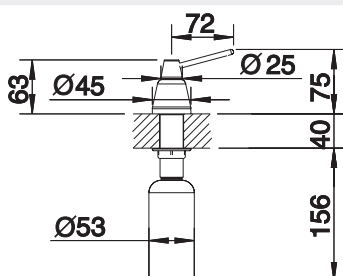

BLANCO TIGA

Varenr	Farge	Innhold	Pris	L. status
1859166	Krom	200 ml	869	Lager