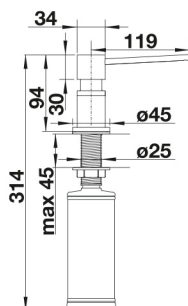

BLANCO LATO

NYHET!

Varenr	Farge	Pris	L. status
1859500	Krom	1 186	Lager
1859517	Stål utseende PVD	1 463	Lager
1859524	Sort matt	1 640	Lager
1859265	Messing børstet *	1 339	Lager

*Kommer juni 2022

Silgranit farger:

1859616	Alu metallic/krom	1 548	Lager
1859609	Antrasitt/krom	1 548	Lager
1859692	Sort/krom	1 548	Lager
1859647	Hvit/krom	1 548	Lager
1859623	Jasmin/krom	1 548	Best.
1859685	Tartufo/krom	1 548	Best.
1859654	Kaffe/krom	1 548	Best.
1859661	Lavagrå	1 548	Best.