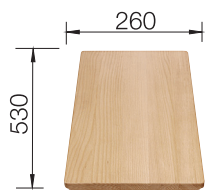

Tilleggsutstyr for generelt bruk til Blanco vasker

1841130 - kr 1 681
Skjærefjel bøk. *Lager*