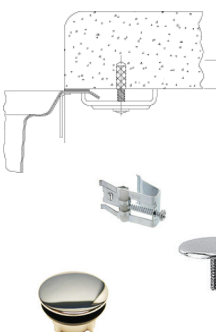

Festebraketter og dekkpropp

Braketter for underliming av stålvaske i stein/heltre.

Varenr	Pakning	Pris	L. status
1860773	4 stk	428	Lager

Braketter for innfresing/underliming av stålvaske i laminat/heltre/stein.

1860780	4 stk	419	Lager

Braketter for innfresing/underliming av Silgranit vask i heltre/stein.

1860797	4 stk	329	Lager

Festeklips for stålbeslag, benkeplate 13 - 28 mm

1860742	1 stk	42	Lager

Dekkpropp, rustfritt stål til Ø=35 mm hull

1859203	1 stk	210	Lager

Dekkpropp, plast m/krom farge til Ø=35 mm hull

1860940	1 stk	85	Lager

1869905 - kr 1 515
Lockevertøy for stål.
Ø=35 mm
Lager

1849006 - kr 254
Smussfilter for montering på inntaket til varmt og kaldt vann i benkeskapet.
Lager

7860233 - kr 44
Smussfilter for montering på inntaksslengene for varmt og kaldt vann til blandebatteriet.
Lager

1849013 - kr 2 806
Stengekran, krom for oppvaskmaskin, krom - for montering på benk. Lager

1869929 - kr 1 029
Diamant hullbor for SILGRANIT, Ø=35 mm
Lager

7863100 - kr 490
Stabiliseringsplate 60 mm dyp for blandebatteri.
Lager

7863101 - kr 490
Stabiliseringsplate 75 mm dyp for blandebatteri.
Lager

7863102 - kr 404
Beskyttelsesleder for å holde uttrekksslangen til blandebatteri på plass i vaskeskapet.
Lager