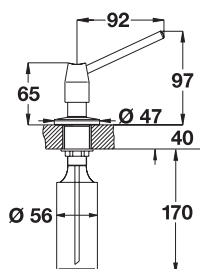

BLANCO TANGO

Varenr	Farge	Innhold	Pris	L. status
1859135	Krom	300 ml	1 813	Lager