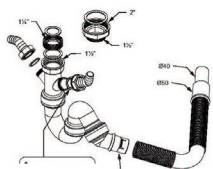

Reservedeler til Blanco vask og blandebatteri

S-vannlås, universal

Vannlås med fleksislange og overganger som passer de fleste vasker og vaskekar. 5/4", 1 1/2" og 2".
Endestuss Ø=40 mm og Ø=50 mm.

Varenr	Farge	Pris	L. status
1860865	Hvit	394	Lager