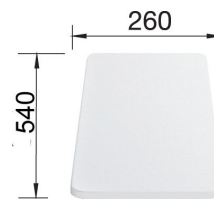

1842649 - kr 1 875
Skjærefjel kunststoff, hvit. *Lager*