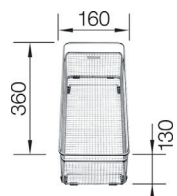

1841017 - kr 325  
Skjæreunderlag i hvit bøyelig plast (290 x 380 mm). *Lager*

1841185 - kr 4 283  
Skjærefjel i Amerikans nøttetre i "broløsning". *Best.*

1840157 - kr 1 873  
Trådkurv. *Lager*  
Alle modeller. Ikke kumtilpasset.