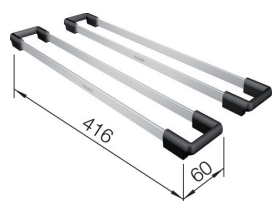

1840478 - kr 1 738
TOPP-SKINNER i rustfritt stål for plassering på toppen av kummen og fungerer som en bro som gjør det mulig å jobbe i to nivåer. Ideell som gryteunderlag. Passer til alle kummer med dybde 400 mm. SUBLINE, NAYA, ANDANO, PLEON, SUPRA, CLARON, JARON, ZEROX, CRONOS. *Lager*