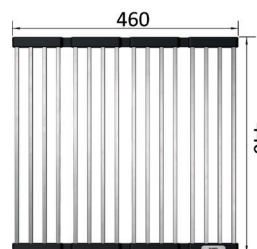

1840515 - kr 1 216
Folderist i rustfritt stål med silikon kanter. Til de fleste vasker med dybde 400 mm. (utv. mål: 460 x 440 mm) *Lager*