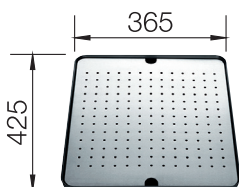

1843332 - kr 2 194
Avrennerbrett i rustfritt stål /sortfarget plast. *Lager*