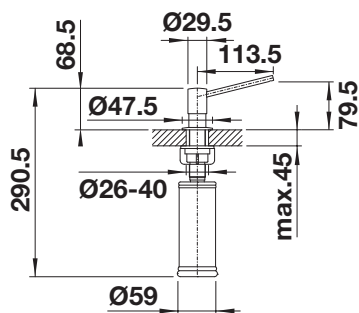

BLANCO TORRE

NYHET!

Varenr	Farge	Innhold	Pris	L. status
1859173	Krom	300 ml	2 119	Lager
1859159	Stål utseende PVD	300 ml	2 344	Lager
1859197	Rustfritt stål børstet	300 ml	2 394	Lager
1859258	Messing børstet *	300 ml	1914	Lager

*Kommer juni 2022