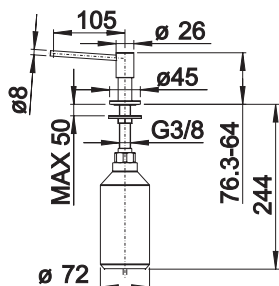

BLANCO PIONA

Varenr	Farge	Innhold	Pris	L. status
1859081	Krom	500 ml	2 823	Lager
1859043	Rustfritt stål børstet	500 ml	5 353	Lager