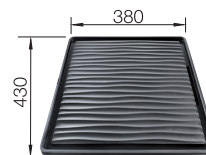

1841017 - kr 325  
Skjæreunderlag i hvit bøyelig plast (290 x 380 mm). *Lager*

1841185 - kr 4 283  
Skjærefjel i Amerikans nøttetre i "broløsning". *Best.*

1840157 - kr 1 873  
Trådkurv. *Lager*  
Alle modeller. Ikke kumtilpasset.