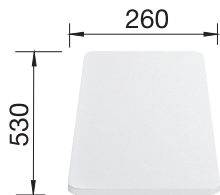

1842151 - kr 1 623
Skjærefjel kunststoff, hvit. *Lager*