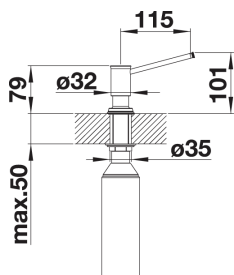

BLANCO LIVIA

Varenr	Farge	Innhold	Pris	L. status
1859050	Krom	500 ml	2 550	Best.
1859067	Messing antikk børstet	500 ml	3 129	Lager
1859074	Mangan	500 ml	4 050	Best.
1859241	Messing børstet*	500 ml	3 300	Best.

NYHET!

*Kommer juni 2022