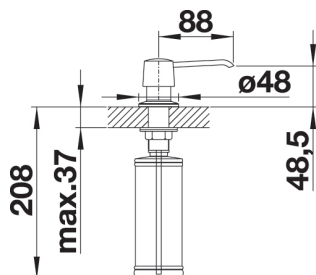

BLANCO YANO

Varenr	Farge	Innhold	Pris	L. status
1859210	Krom	300 ml	619	Lager