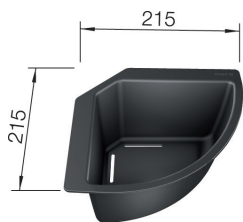

1840485 - kr 779
HJØRNE-KURV
Kurv i plast til skylling av mat og bestikk, samt oppbevaring av oppvaskbørste o.l. Passer til: DALAGO, METRA, ADON, PLEON, NAYA, PALONA, SUBLINE i Silgranit. *Lager0*