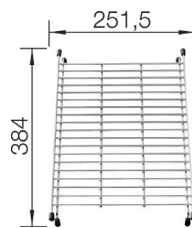

1840454 - kr 1 578
KUM-RIST
En praktisk rist som fungerer som en ekstra "hylle" i vasken for plassering av f.eks. varme kjeler, boller osv. Ideell som gryteunderlag. Passer til: SUBLINE, PLEON, NAYA. *Lager*