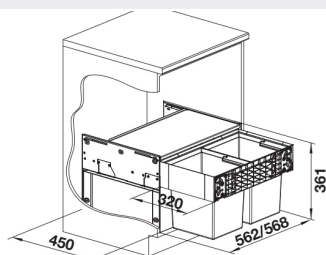

BLANCO SELECT II 60/2 Compact

NYHET!

Bøtter: 2 x 17 liter

2 delt avfallssorterer med dybde kun 320 mm. Passer fint i skap der man skal montere enhet for kokende vann e.l. Kulelagerskinner. Demping. Ramme og topplate i grålakkert stål som også fungerer som lokk/hylle. Maks belastning: 10 kg.

For 60 cm skap

Varenr	Plassering	Pris	L. status
1846968	Integrert - monteres i skrogsidene.	4770	Best.
Møbeldør monteres på rammen.