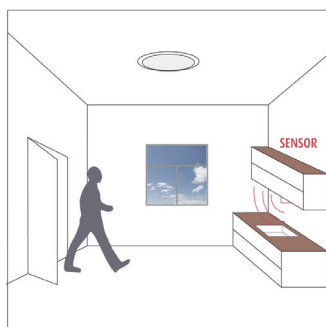

LIMENTE Sensor Smart 110

Varenr	Produktmål	Pris	L. status
1430754	Komplett sett	1266	Lager
1430761	Ekstra sensor	549	Lager

Bevegelsessensor som aktiveres ved bevegelse med en avstand på 60 - 100 cm til sensor.

Det kan kobles til inntil 4 stk sensorer.

Sett består av : 1 stk sensor + 1 stk smartboks, inkl. 4 innganger