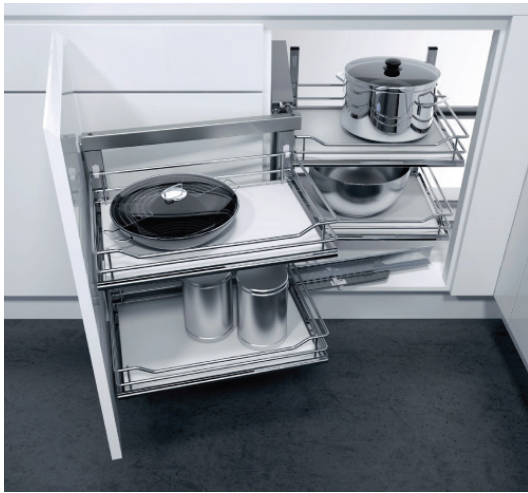

minimum bredde skap: 800 mm
 minimum lysåpning: 361 mm

Dør bredde 450 mm:

minimum bredde skap: 900 mm
 minimum lysåpning: 411 mm

Dør bredde 500 mm:

minimum bredde skap: 1000 mm
 minimum lysåpning: 461 mm

Hjørneskapsuttrekk WARI-CORNER for 45 - 60 cm dørbredde