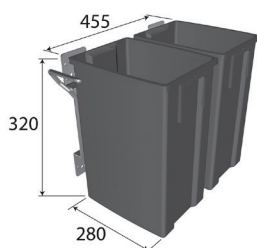

IMA 40/2

Skap fra 40 cm

Uttreksarm

 Bøtter: 2 x 16 liter
 Mål: B 315 x D 460 x H 356

2-delt sorterer inkl 1 lokk. Manuelt uttrekk, alt. bestill uttreksarm separat for automatisk uttrekk ved åpning av dør.

Varenr	Plassering	Pris	L. status
1633704	Skap - bunnmonteres	1703	Lager
1633728	Uttreksarm	270	Lager

IMA 40/3

Skap fra 40 cm

Uttreksarm

 Bøtter: 2 x 13 liter + 1 x 6 liter
 Mål: B 315 x D 460 x H 356

3-delt sorterer inkl 1 lokk. Manuelt uttrekk, alt. bestill uttreksarm separat for automatisk uttrekk ved åpning av dør.

Varenr	Plassering	Pris	L. status
1633711	Skap - bunnmonteres	1804	Lager
1633728	Uttreksarm	270	Lager

PELLY 6153

Skap fra 40 cm

 Bøtter: 2 x 10 liter
 2-delt sorterer i uttrekksstativ med fulluttrekk.
 Vendbar.