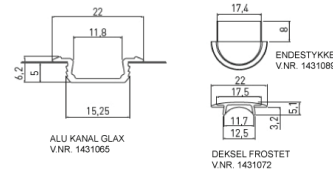

Alu list for LED strips, 200 cm for innfresing

Sett som består av Aluminiums kanal/list for innfelling av LED ribbon, deksel i frostet plast samt endestykker avrundet (pose av 10 stk). For innfresing.

Varenr	Produktmål	Pris	L. status
0430320	L: 200 mm B: 22 mm	461	Lager

Driver 15 W - 24 V

6 stk AMP kontakter
IP 21. Farge hvit

Varenr	Produktmål	Pris	L. status
1430907		548	Lager

Driver 30 W - 24 V

6 stk AMP kontakter
IP 21. Farge hvit

Varenr	Produktmål	Pris	L. status
1430914		783	Lager

Driver 50 W - 24 V

10 stk AMP kontakter
IP 21. Farge hvit

Varenr	Produktmål	Pris	L. status
1430921		1094	Lager

Driver 75 W - 24 V

10 stk AMP kontakter
IP 21. Farge hvit

Varenr	Produktmål	Pris	L. status
1430938		1236	Lager

Driver 100 W - 24 V

10 stk AMP kontakter
IP 21. Farge hvit

Varenr	Produktmål	Pris	L. status
1430945		1813	Lager