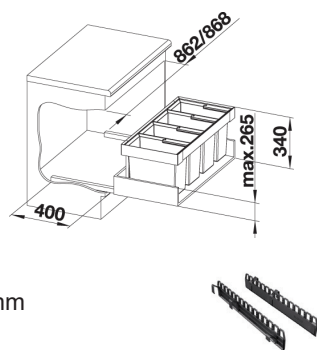

BLANCO FLEXON 90/4

Bøtter: 3 x 19 liter + 1 x 16 liter
Mål: H 340 mm, B 862/868, D 400 mm

Leveres komplett med ramme og bøtter.
Maks. høyde skuffeside: 265 mm.

For 90 cm skuff

Varenr	Plassering	Pris	L. status
1846791	Skuff - festes til bunn og forstykke	4620	Best.

Varenr	Tilleggsutstyr	Pris	L. status
1846678	Klips for feste av avfalls- pose til bøtte. Sett à 2 stk til 1 bøtte	658	Lager