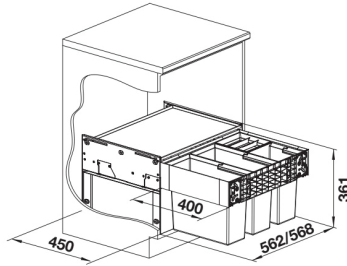

Avfallssortering for SKAP med frontuttrekk

BLANCO SELECT II 60/4 **NYHET!**

For 60 cm skap

Bøtter: 2 x 15 liter + 2 x 6 liter + 1 stk lokk

Manuelt uttrekk. Ramme/topplate i grålakkert stål. Kulelagerskiner. Demping. Kan monteres under vask. Topplaten fungerer som lokk/hylle. Med justerbar rammeinndeler. Maks belastning: 10 kg