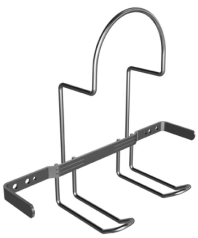

Slangeholder 5900

Varenr	Farge	Min. Skapbr.	Produktmål BxDxH	Pris
1611306	Sølv	40 cm	295 x 110 x 255 mm	378