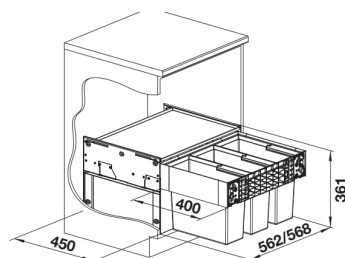

BLANCO SELECT II 60/3

NYHET!

Bøtter: 3 x 15 liter

Manuelt uttrekk. Ramme/topplate i grålakkert stål. Kulelagerskinner. Demping. Kan monteres under vask. Topplaten fungerer som lokk/hylle. Maks belastning: 10 kg

For 60 cm skap

Varenr	Plassering	Pris	L. status
1846944	Integrert - monteres i skrogsidene.	5588	Lager
Møbeldør monteres på rammen.			

Varenr	Tilleggsutstyr	Pris	L. status
1846678	Klips for feste av avfallspose til bøtte. Sett à 2 stk til 1 bøtte	658	Lager