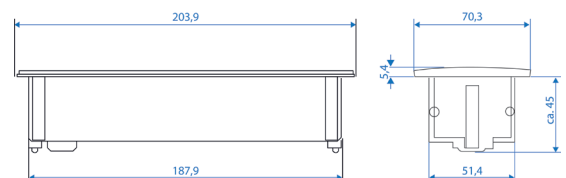

Løkk til KAPSA:

Varenr	Farge	Pris	L. status
1432215	"Rustfri"	583	Lager
1432222	Sort	583	Lager
1432239	Hvit	583	Lager
1432246	"Aluminium"	583	Lager