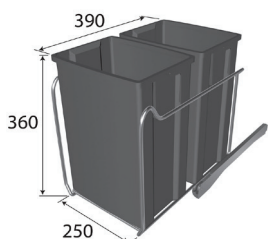

Avfallssortering for SKAP med sidehengslet dør

AVFALLSBØTTE 208

Skap fra 30 cm

Varenr	Plassering	Pris	L. status
1633285	Monteres på skroget	274	Lager

Bøtter: 1 x 5 liter
 Mål: B 218 x D 208 x H 325

Avfallsbøtte for små skap til badetrom, camping, båt etc. Automatisk åpning av lokket ved åpning av dør. Mal følger med.

AVFALLSSORTERER 283

Skap fra 30 cm

Varenr	Plassering	Pris	L. status
1633292	Skap - bunnmonteres	1169	Lager

Bøtter: 2 x 7,5 liter
 Mål: B 230 x D 355 x H 360
 2-delt sorterer. Manuelt uttrekk og automatisk åpning av lokk.

PELLY 6100

Skap fra 30 cm

Varenr	Plassering	Pris	L. status
1611238	Skap - bunnmonteres	1544	Lager
	Tilleggsutstyr		
1611498	Løse lokk til bøtte	121	Lager

Bøtter: 2 x 10 liter + 1 x 6 liter
 3 delt sorterer. 2 stk i uttrekkstativ + 1 ekstra bøtte m/lokk og veggholder.
 Vendbar.