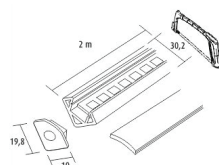

Hjørnekanal for LED RIBBON, 200 cm

For montering i hjørne
Farge: aluminium

Varenr	Produktmål	Pris	L. status
1431058	L: 200 mm B: 30 mm	1248	Lager