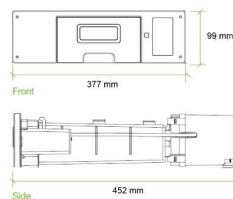

Sokkelstøvsuger Sweepovac SL Silver

Støvsuger for montering i sokkel på kjøkkenet, bobil, hytte o.l.

Utskjæringsmål: 342 x 94 mm (mal følger med)

- Aktiveres med foten eller kosten.
- 10 sekunders "timer" for automatisk avstegning
- Lysindikator for full pose.
- Kraftig innsuging.
- Enkel montering.
- 3 meter jordet ledning.
- 650 W / 230 V

Varenr	Farge	Mål B x D x H	Pris	L. status
1431300	"Rustfri"	377x452x99 mm	4584	Lager

Utstyr som følger med:

- 1 stk Slangesett, justerbar 1,8-6 m
- 1 stk Fugemunnstykke, lengde 250 mm
- 1 stk Munnstykke med møbelbørste, 150 mm
- 1 stk Gulvbørste (skyves på møbelbørsten), 150 mm
- 1 stk HEPA filter
- 3 stk Gjenbruksposer