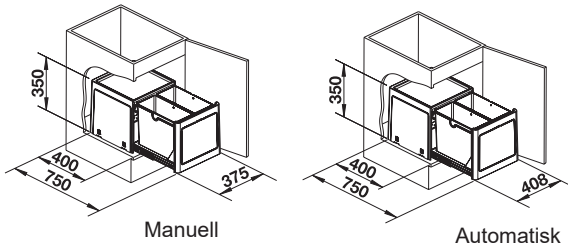

Avfallssortering for SKAP med sidehengslet dør

IMA BASE 40/2 Hero

Skap fra 40 cm

Bøtter: 1 x 13 liter + 1 x 13 liter Hero ventilert bønne
Mål: B 340 x D 420 x H 340

2-delt sorterer for skap inkl 1 stk lokk og avdeler.
Skinner med fulluttrekk og demping.

Varenr	Plassering	Pris	L. status
1634152	Skap - bunnmonteres	1950	Lager

IMA SIDE 40/2 Hero

Skap fra 40 cm

Bøtter: 1 x 13 liter + 1 x 13 liter Hero ventilert bønne
Mål: B 360 x D 420 x H 320

2-delt sorterer for skap inkl 1 stk lokk og avdeler.
Skinner med fulluttrekk og demping.

Varenr	Plassering	Pris	L. status
1634121	Skap - sidemonteres, venstre eller høyre side	1910	Lager

BLANCO BOTTON PRO 45/2

Skap fra 45 cm

Bøtter: 2 x 13 liter

Lav høyde, store bøtter. Topplaten fungerer som lokk/hylle.

Varenr	Plassering	Pris	L. status
m/manuelt uttrekk:			
1846418	Skap - bunnmontering	2644	Lager
m/automatisk uttrekk:			
1846401	Skap - bunnmontering	3228	Best.