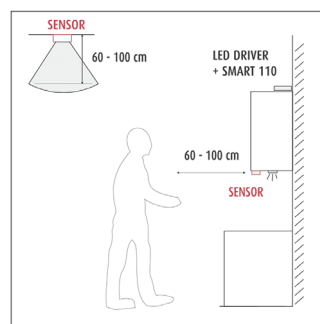

LIMENTE Sensor Smart 110

Varenr	Produktmål	Pris	L. status
1430754	Komplett sett	1266	Lager
1430761	Ekstra sensor	549	Lager

Bevegelsessensor som aktiveres ved bevegelse med en avstand på 60 - 100 cm til sensor.

Det kan kobles til inntil 4 stk sensorer.

Sett består av : 1 stk sensor + 1 stk smartboks, inkl. 4 innganger