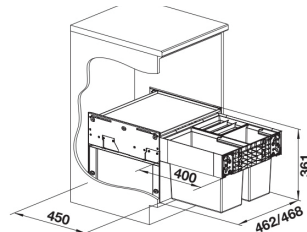

Avfallssortering for SKAP med frontuttrekk

VAUTH-SAGEL ØKO-LINER XX400/1

For 40 cm skap

Bøtter: 1 x 35 liter + 1 x 1 liter
Mål: B 350 x D 515 x H 580 mm

1-delt avfallssorterer med manuelt uttrekk. Ramme/topplate i pulverlakkert stål. Kulelagerskinne med softclose. Integrert monteringsmal og 3D frontjustering. Topplaten fungerer som lokk/hylle. Maks belastning: 5 kg. For 16 og 19 mm skrogtykkelse.

Varenr	Plassering	Pris	L. status
1633469	Skap - sidemonteres i skrogsidene Møbeldøren monteres på rammen.	5744	Lager

BLANCO SELECT II 45/2

NYHET!

For 45 cm skap

Bøtter: 2 x 16 liter

Manuelt uttrekk. Ramme/topplate i grålakkert stål. Kulelagerskinner. Demping. Kan monteres under vask. Topplaten fungerer som lokk/hylle. Maks belastning: 10 kg

Varenr	Plassering	Pris	L. status
1846906	Integrert - monteres i skrogsidene. Møbeldør monteres på rammen.	5200	Best.

Varenr	Tilleggsutstyr	Pris	L. status
1846678	Klips for feste av avfallspose til bøtte. Sett à 2 stk til 1 bøtte	658	Lager

BLANCO SELECT II 50/3

NYHET!

For 50 cm skap

Bøtter: 1 x 19 liter + 2 x 8 liter + 1 stk lokk

Manuelt uttrekk. Ramme/topplate i grålakkert stål. Kulelagerskinner. Demping. Kan monteres under vask. Topplaten fungerer som lokk/hylle. Med justerbar rammeinndeler. Maks belastning: 10 kg

Varenr	Plassering	Pris	L. status
1846920	Integrert - monteres i skrogsidene. Møbeldør monteres på rammen.	5544	Best.

Varenr	Tilleggsutstyr	Pris	L. status
1846678	Klips for feste av avfallspose til bøtte. Sett à 2 stk til 1 bøtte	658	Lager
1846814	Aktiv biolokk m/filter 8l	600	Best.
1846869	Karbon filter sett/4 stk	108	Best.

VAUTH-SAGEL ØKO-LINER 500/2

For 50 cm skap

Bøtter: 1 x 16 liter + 1 x 22 liter
Mål: B 500 x D 464 x H 370 mm