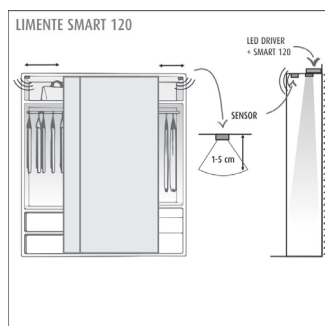

LIMENTE Sensor Smart 120

Varenr	Betegnelse	Pris	L. status
1430778	Komplett sett	1635	Lager
1430785	Ekstra sensor	620	Lager

Bevegelsessensor som aktiveres lyset av/på ved å åpne/lukke en dør eller skyvedør.

Det kan kobles til inntil 4 stk sensorer.

Sett består av : 1 stk sensor + 1 stk smartboks, inkl. 4 innganger