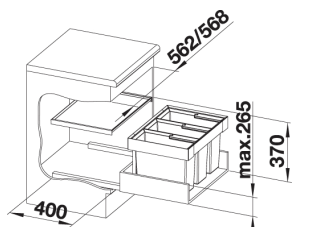

BLANCO FLEXON 60/3

For 60 cm skuff

Bøtter: 3 x 15 liter
Mål: H 370 mm, B 562/568, D 400 mm

Leveres med ramme og pulverlakkert toppplate i metall. Maks. høyde skuffeside: 265 mm.

Varenr	Plassering	Pris	L. status
1846760	Skuff - festes til bunn og forstykke	3765	Best.

Varenr	Tilleggsutstyr	Pris	L. status
1846678	Klips for feste av avfallspose til bønne. Sett à 2 stk til 1 bønne .	658	Lager