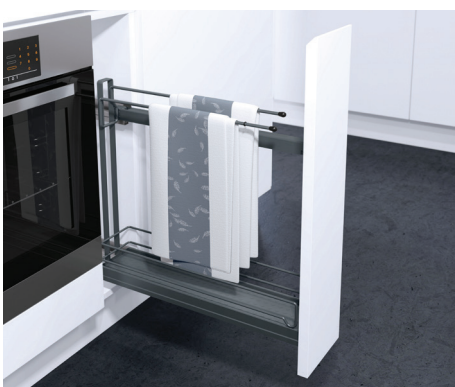

Benkeskapsuttrekk SUB SLIM 90° - for min. 15 cm skapbredde

Med lavagrå farge.

Benkeskapsuttrekk med hylle og håndkleholder.

Varenr	Farge	Bredde	Dybde	Høyde	Pris
1612624	Krom	150 mm	495 mm	530 mm	2620
NYHET! 1612686	Lavagrå	150 mm	495 mm	530 mm	2054

Avdeler for flasker o.l.

1612631	Krom	150 mm			138

- Med fulluttrekk, demping og frontfeste.
- Leveres med 1 hylle i bunn og 2-armet håndkleholder.
- Skinnene monteres på høyre side.
- Maks belastning 12 kg.