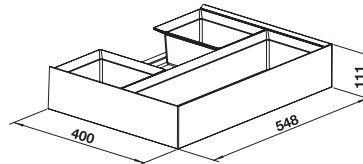

BLANCO ORGA SKUFF for SELECT II **NYHET!**

For 60 cm skap

Uttrekkbar skuff til BLANCO SELECT avfallssorterer for 60 cm skap med skinner. Skuffen har 3 stk beholdere for oppbevaring av rengjøringsartikler. Bygger 42 cm i dybden.

Varenr	Plassering	Pris	L. status
1846999	Monteres over SELECT avfallssorterer 60 cm	2365	Lager