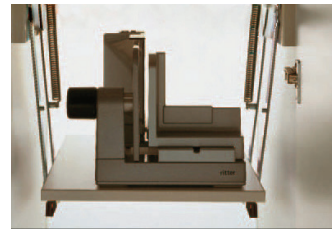

Sokkelstige Stepfix

NYHET!

Varenr	Farge	Prod.mål B x D x H	Pris
1631540	Antrasitt	403 x 387 x 380 mm	2815

Sammenleggbare stige med 2 trinn.

Passer i sokkel. Bruk bøyle 1631564 for feste i sokkelfront. Kan også henges på vegg med veggbrakett 1631557.

Tilleggsutstyr:

Varenr	Farge	Betegnelse	Pris
1631557	Antrasitt	Veggbrakett	131
1631519	Sølv	Bøyle til sokkelfront	236

Mixmasterbeslag 17573

Mixmasterbeslag med doble fjærer for maks 60 cm skap. Uten mellomstag. Tohåndsutløser.

Minimum skapmål: H 510 x D 468 mm
Maks belastning: 10 kg
Platedybde: Maks 468 mm

Platebredde = innvendig skapbredde minus 85 mm.
Fri høyde 385 mm minus platetykkelse.
NB! Leveres uten plate.
NB! Stor klemfare ved montering. Må monteres av fagfolk.

Varenr	Farge	Skapbredde	Pris
1630161	Sølv	maks 60 cm	2219

Skyvedørsbeslag 2 M

NYHET!

Skyvedørsbeslag for montering av utenpåliggende dør inntil 80 kg. Produsert i sort, pulverlakkert stål.

PRODUKTMÅL: Lengde 2020 mm. Høyde 80 mm. Dybde 90 mm. Vekt 7,8 kg.

Sett består av: 2 m skinne profil, 2 stk hjul, endestopper, distansebrakett, bunnstyring, skruer og bolter, plugg for veggfeste.

Maks vektkapasitet: 80 kg.

Montering på dør med tykkelse 35-45 mm.

Varenr	Farge	Lengde	Pris
1780378	Sort	2 meter	4230