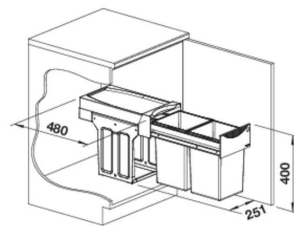

Avfallssortering for SKAP med sidehengslet dør

BLANCO BOTTON II 30/2

NYHET!

Skap fra 30 cm

Bøtter: 2 x 15 liter
Mål: B 251 x D 480 x H 400

2-delt sorterer med manuelt uttrekk.

Varenr	Plassering	Pris	L. status
1847002	Skap - bunnmonteres	2558	Lager