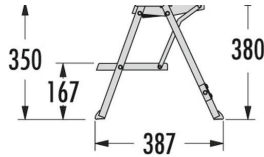

Sokkelstige Stepfix