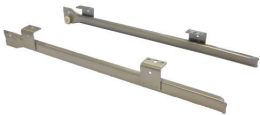

Rulleskinne undermontert

Rulleskinne til tekstilkurv monteres under fast hylle/ benkeplate. Sølv farge.

Varenr	Dybde	Enhet	Pris
1616950	500 mm	Par	200

Kurv i vaskbart materiale med gummiert innside.
Monteres i bunnen av skuff eller plasseres på gulvet.