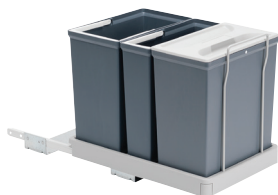

IMA 40/3

Skap fra 40 cm

Bøtter: 2 x 13 liter + 1 x 6 liter
Mål: B 315 x D 460 x H 356

3-delt sorterer inkl 1 lokk. Manuelt uttrekk, alt. bestill uttreksarm separat for automatisk uttrekk ved åpning av dør.

Varenr	Plassering	Pris	L. status
1633711	Skap - bunnmonteres	1804	Lager
1633728	Uttreksarm	270	Lager