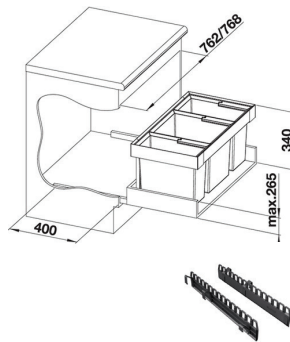

Varenr	Plassering	Pris	L. status
1633810	Skuff - bunnmonteres	2960	Lager

IMA SLIM 80/6

For 80 cm skuff

Bøtter: 4 x 8 liter + 2 x 2,8 liter
 Mål: B 750 x D 470 x H 210

Tilpasset skuffesystem Vionario høyde 185 mm og Legrabox høyde "C".
 Bøtter i nytt design. Farge: mørk grå. 1 stk lokk til 8 l. bøtte følger med.

For min. 450 mm skuffedybde.
 Tilpasset skuffesystem Vionaro høyde 185 mm og Legrabox høyde "C".
 Bøtter i nytt design. Farge: mørk grå.
 1 stk lokk til 13 l. bøtte og avdeler følger med.

For 80 cm skuff

Varenr	Plassering	Pris	L. status
1633926	Skuff - festes til bunn og forstykke.	2528	Lager

BLANCO FLEXON 80/3

Bøtter: 1 x 16 + 1 x 19 + 1 x 30 liter
 Mål: H 340 mm, B 762/768, D 400 mm

Leveres komplett med ramme og bøtter.
 Maks. høyde skuffeside: 265 mm.