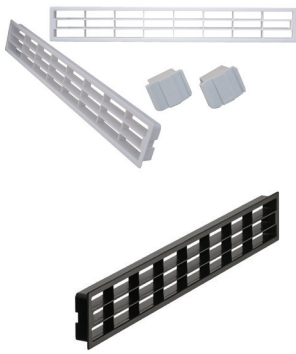

HAFELE Lufterister m/fals

Varenr	Farge	Ventilerer	Prod.mål B x H	Pris
1642706	Hvit	190 dm³	458 x 65 mm	188
1642720	Sølv	190 dm³	458 x 65 mm	306
NYHET! 1642799	Sort	190 dm³	458 x 65 mm	188

Materiale: plast
Utskkjæringsmål 448 x 55 mm