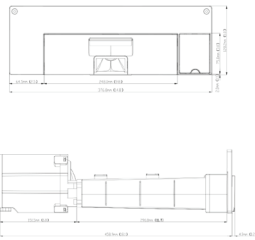

Småelektrisk

Sokkelstøvsuger Big Kick

NYHET!

Kraftig støvsuger for montering i sokkel på kjøkkenet, bobilen campingvognen o.l. Ekstra stor utstyrspakke følger med, som f.eks. fleksibel slange som rekker inntil 10 meter, teleskopstang, støvsugerfot med mer.

Utskjæringsmål: 343 x 121 mm (mal følger med)

- Aktiveres med foten eller kosten.
- Kraftig innsuging.
- Enkel montering.
- 3 meter jordet ledning.
- 1200 W / 230 V

Inkludert i esken:

- Utskjæringsmal.
- 4 stk treskruer.
- Teleskop/uttrekkbart rør.
- Fleksibel slange (3-10 meter).
- Sweepovac enhet m/HEPA filter og pose monterert.
- 2 stk poser (for gjenbruk).
- 3 m ledning.
- Bærbar veske for tilbehør.
- Møbelkost.
- Hundebørste.
- Munnstykke, smal.
- Støvsugerfot.

Varenr	Farge	Mål B x D x H	Pris	L. status
1431270	"Rustfri"	377x452x99 mm	6165	Lager

Tilleggsutstyr:

1431249	Støvsugerposer papir 3 stk + HEPA filter 1 stk	266	Lager
1431256	Støvsugerpose gjenbruk 1 stk + HEPA filter 1 stk	266	Lager