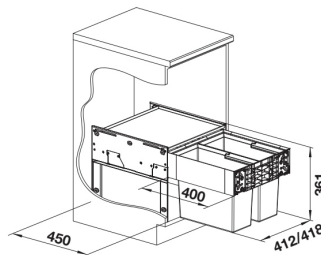

Varenr	Plassering	Pris	L. status
1633469	Skap - sidemonteres i skrogsidene Møbeldøren monteres på rammen.	5744	Lager

BLANCO SELECT II 45/2

NYHET!

For 45 cm skap

Bøtter: 2 x 16 liter

Manuelt uttrekk. Ramme/topplate i grålakkert stål. Kulelagerskinner. Demping. Kan monteres under vask. Topplaten fungerer som lokk/hylle. Maks belastning: 10 kg