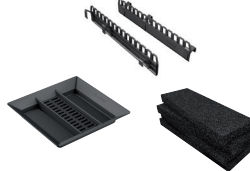

Avfallssortering for SKAP med frontuttrekk

BLANCO SELECT II 60/4 **NYHET!**

For 60 cm skap

Bøtter: 2 x 15 liter + 2 x 6 liter + 1 stk lokk

Manuelt uttrekk. Ramme/topplate i grålakkert stål. Kulelagerskiner. Demping. Kan monteres under vask. Topplaten fungerer som lokk/hylle. Med justerbar rammeinndeler. Maks belastning: 10 kg