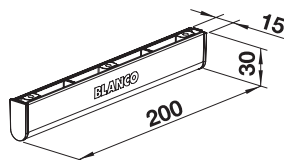

BLANCO MOVEX

Enhet for uttrekk av frontskuffer. Deksel i rustfritt stål. Medfølgende mal gjør monteringen enkel.

Varenr	Plassering	Pris	L. status
1846685	Monteres på møbel- dørens nedre kant.	566	Lager