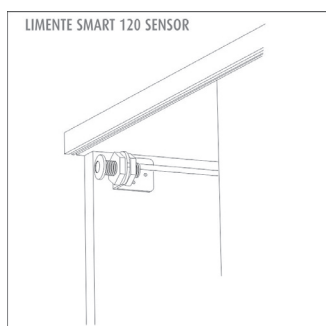

LIMENTE Sensor Smart 120

Varenr	Betegnelse	Pris	L. status
1430778	Komplett sett	1635	Lager
1430785	Ekstra sensor	620	Lager

Bevegelsessensor som aktiveres lyset av/på ved å åpne/lukke en dør eller skyvedør.

Det kan kobles til inntil 4 stk sensorer.

Sett består av : 1 stk sensor + 1 stk smartboks, inkl. 4 innganger