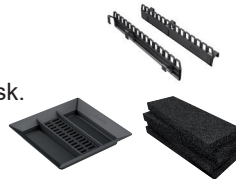

Manuelt uttrekk. Ramme/topplate i grålakkert stål. Kulelagerskinner. Demping. Kan monteres under vask. Topplaten fungerer som lokk/hylle. Med justerbar rammeinndeler. Maks belastning: 10 kg

Varenr	Plassering	Pris	L. status
1846920	Integrert - monteres i skrogsidene. Møbeldør monteres på rammen.	5544	Best.

Varenr	Tilleggsutstyr	Pris	L. status
1846678	Klips for feste av avfallspose til bøtte. Sett à 2 stk til 1 bøtte	658	Lager
1846814	Aktiv biolokk m/filter 8l	600	Best.
1846869	Karbon filter sett/4 stk	108	Best.