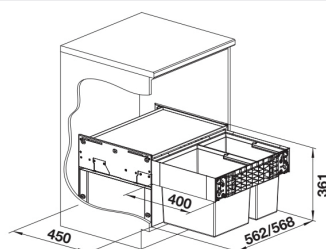

BLANCO SELECT II 60/2

NYHET!

Bøtter: 1 x 19 liter + 1 x 30 liter

Manuelt uttrekk. Ramme/topplate i grålakkert stål. Kulelagerskinner. Demping. Kan monteres under vask. Topplaten fungerer som lokk/hylle. Maks belastning: 10 kg.

For 60 cm skap

Varenr	Plassering	Pris	L. status
1846937	Integrert - monteres i skrogsidene.	5449	Lager
Møbeldør monteres på rammen.			

Varenr	Tilleggsutstyr	Pris	L. status
1846678	Klips for feste av avfallspose til bøtte. Sett à 2 stk til 1 bøtte	658	Lager