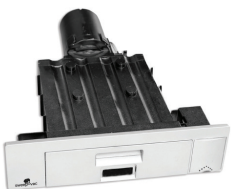

Sokkelstøvsuger Sweepovac SL Silver

Støvsuger for montering i sokkel på kjøkkenet, bobil, hytte o.l.

Utskjæringsmål: 342 x 94 mm (mal følger med)

- Aktiveres med foten eller kosten.
- 10 sekunders "timer" for automatisk avstegning
- Lysindikator for full pose.
- Kraftig innsuging.
- Enkel montering.
- 3 meter jordet ledning.
- 650 W / 230 V

Varenr	Farge	Mål B x D x H	Pris	L. status
1431300	"Rustfri"	377x452x99 mm	4584	Lager

Utstyr som følger med:

- 1 stk Slangesett, justerbar 1,8-6 m
- 1 stk Fugemunnstykke, lengde 250 mm
- 1 stk Munnstykke med møbelbørste, 150 mm
- 1 stk Gulvbørste (skyves på møbelbørsten), 150 mm
- 1 stk HEPA filter
- 3 stk Gjenbruksposer