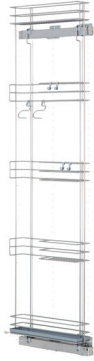

V.nr. 1611351
uttrekk Optimum

Varenr	Farge	Min. Skapbr.	Beskr.	Produktmål BxDxH	Pris
1611344	Sølv	40 cm		345 x 510 x 1200 mm	3341
1611368	Sølv	15 cm	Venstre	106 x 450 x 1676 mm	3350
1611351	Sølv	15 cm	Høyre	106 x 450 x 1676 mm	3350

Kosteskapsuttrekk med fulluttrekk og demping.
Lite plasskrevende og ideelt til bruk på vaskerom.