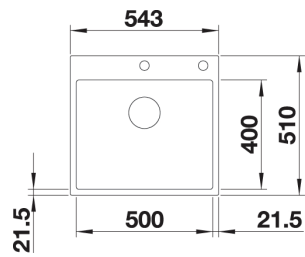

BLANCO SUBLINE 500-IF/A SteelFrame i SILGRANIT Skap fra 60 cm

Utskjæring: 532 x 499 R10
Kum dybde: 190
Brekke stålkant: 17

Leveres med: InFino™, Rør/vannlås, Oppløft i rustfritt stål, børstet.

Varenr	Farge	Kum	Pris	L. status
1819023	Antrasitt	Som bildet	19961	Best.
1836440	Sort	Som bildet	19961	Best.
1819030	Hvit	Som bildet	19961	Best.