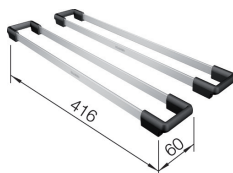

1840478 - kr 1675
Topp-skinner for plassering oppå kummen. Rustfritt stål.
Lager

1860377 - kr 469
Sammenkoblingsrør 2 kummer 3 1/2" ventil.
Lager