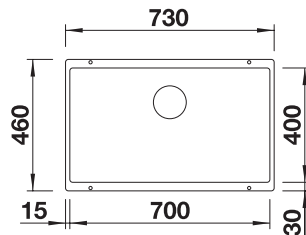

BLANCO SUBLINE 700-U i SILGRANIT

Utskjæring: 700 x 400 R10
Kum dybde: 190

Leveres med: InFino™, Rør/vannlås, UTEN oppløft
For oppløft, se side 96.

Skap fra 80 cm

Varenr	Farge	Kum	Pris	L. status
1827608	Alu metallic	Som bildet	10461	Best.
1827677	Antrasitt	Som bildet	10461	Lager
1836457	Sort	Som bildet	10461	Lager
1827615	Hvit	Som bildet	10461	Best.
1827622	Jasmin	Som bildet	10461	Best.
1827653	Perle grå	Som bildet	10461	Best.
1825468	Tartufo	Som bildet	10461	Best.
1827684	Kaffe	Som bildet	10461	Best.
1830165	Lavagrå	Som bildet	10461	Best.