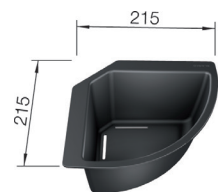

1840485 - kr 750
HJØRNE-KURV
Sort plast.
Lager

1845107 - kr 313
Capflow pyntedeksel.
Lager