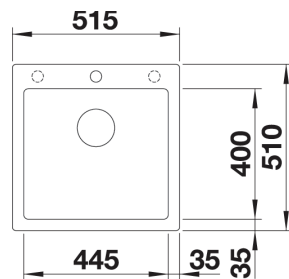

BLANCO PLEON 5 i SILGRANIT

Skap fra 50 cm

Utskjæring: 495 x 490 R15
Kum dybde: 220

Leveres med: InFino™, Rør/vannlås

Betong farge:
- lys grå tone
- tydelige strukturer / betong-look
- hver vask er unik

Varenr	Farge	Kum	Pris	L. status
1823624	Alu metallic	Som bildet	7790	Best.
1823600	Antrasitt	Som bildet	7790	Best.
1836105	Sort	Som bildet	7790	Best.
1823648	Hvit	Som bildet	7790	Best.
1823655	Jasmin	Som bildet	7790	Best.
1823631	Perle grå	Som bildet	7790	Best.
1823679	Tartufo	Som bildet	7790	Best.
1823693	Kaffe	Som bildet	7790	Best.
1823617	Lavagrå	Som bildet	7790	Best.

Spesial versjon:				
1811607	Betong	Som bildet	8961	Best.