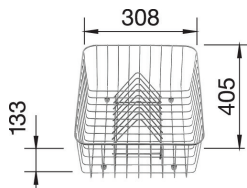

1840430 - kr 2023
Trådkurv i rustfritt
stål m/tallerken
stativ.