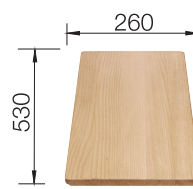

1841130 - kr 1620
Skjærefjel i bøk
PLEON 9
Lager