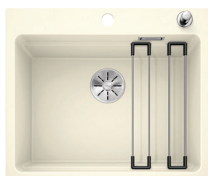

BLANCO ETAGON 6 i SILGRANIT

Skap fra 60 cm

Utskjæring: 588 x 498, R15
Kum dybde: 220

Leveres med: InFino™, rør/vannlås, oppløft
2 stk ETAGON skinner i rustfritt stål.

Varenr	Farge	Kum	Pris	L. status
1821309	Alu metallic	Som bildet	11358	Best.
1821316	Antrasitt	Som bildet	11358	Lager
1835757	Sort	Som bildet	11358	Lager
1821323	Hvit	Som bildet	11358	Best.
1821361	Jasmin	Som bildet	11358	Best.
1821385	Perle grå	Som bildet	11358	Best.
1821392	Tartufo	Som bildet	11358	Best.
1821330	Kaffe	Som bildet	11358	Best.
1821354	Lavagrå	Som bildet	11358	Best.

Spesial utgave:				
1811546	Betong	Som bildet	12924	Best.