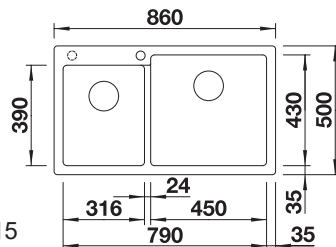

Utskjæring: 840 x 480 R15
Kum dybde: 220 / 220

Leveres med: InFino™, Rør/vannlås