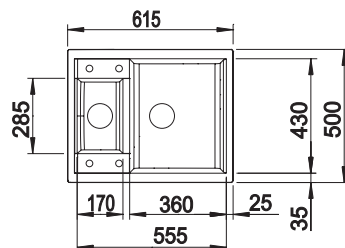

BLANCO METRA 6 i SILGRANIT

Utskjæring: 595 x 480 R15
Kum dybde: 190 / 130

Leveres med: Rør/vannlås, Oppløft

Skap fra 60 cm

Varenr	Farge	Kum	Pris	L. status
1822009	Alu metallic	Vendbar	8645	Lager
1822092	Antrasitt	Vendbar	8645	Lager
1835856	Sort	Vendbar	8645	Lager
1822016	Hvit	Vendbar	8645	Lager
1822023	Jasmin	Vendbar	8645	Best.
1822054	Perle grå	Vendbar	8645	Best.
1829220	Tartufo	Vendbar	8645	Best.
1822061	Kaffe	Vendbar	8645	Best.
1830332	Lavagrå	Vendbar	8645	Lager