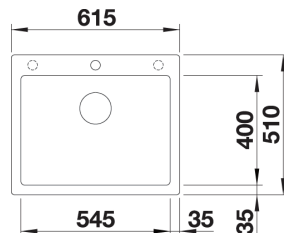

BLANCO PLEON 6 i SILGRANIT

Skap fra 60 cm

Utskjæring: 595 x 490 R15
Kum dybde: 220

Leveres med: InFino™, Rør/vannlås