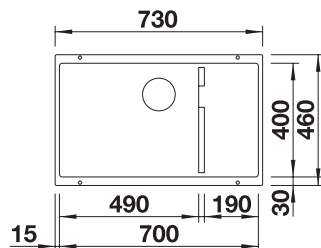

BLANCO SUBLINE 700-U Level i SILGRANIT

Utskjæring: 700 x 400 R10
Kum dybde: 200
Høyde hylle: 140

Leveres med: InFino™, Rør/vannlås, Trådkurv i stål til "hylle".
UTEN oppløft

For oppløft, se side 96.

Skap fra 80 cm

Varenr	Farge	Kum	Pris	L. status
1822214	Alu metallic	Som bildet	12785	Best.
1822207	Antrasitt	Som bildet	12785	Best.
1836464	Sort	Som bildet	12785	Best.
1822238	Hvit	Som bildet	12785	Best.
1822245	Jasmin	Som bildet	12785	Best.
1822290	Perle grå	Som bildet	12785	Best.
1822276	Tartufo	Som bildet	12785	Best.
1822283	Kaffe	Som bildet	12785	Best.
1830172	Lavagrå	Som bildet	12785	Best.