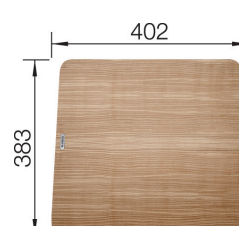

Skjærefjel i ask finert kompakt laminat.