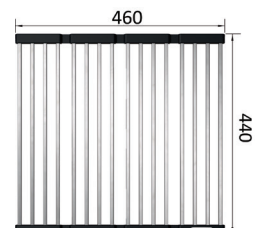

1840515 - kr 1173  
Folderist i rustfritt stål med silikon kanter.  
Lager

**BLANCO AXIA III 5 S i SILGRANIT**
**Skap fra 50 cm**

Utskjæring: 895 x 490 R15  
 Kum dybde: 190 / 40

**Leveres med:** InFino™, Rør/vannlås, Oppløft, Skjærefjel i hvitt herdet glass.