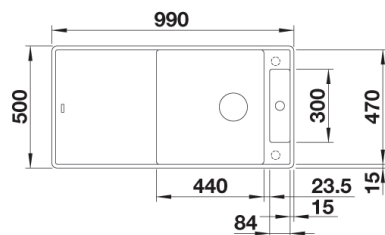

BLANCO AXIA III XL 6 S-F i SILGRANIT

Skap fra 60 cm

For flush-/planliming !

Utskjæring: Se CAD tegning på www.nibu.no
Kum dybde: 190 / 40

Leveres med: InFino™, Rør/vannlås, Oppløft, Skjærefjel i hvitt herdet glass.

Varenr	Farge	Kum	Pris	L. status
For planliming:				
1825727	Alu metallic	Vendbar	15729	Best.
1825703	Antrasitt	Vendbar	15729	Best.
1835542	Sort	Vendbar	15729	Best.
1825734	Hvit	Vendbar	15729	Best.
1825741	Jasmin	Vendbar	15729	Best.
1825758	Kaffe	Vendbar	15729	Best.
1825710	Lavagrå	Vendbar	15729	Best.

Tilleggsutstyr BLANCO AXIA III

Følger med vasken:
Skjærefjel herdet glass.
til Axia III 5S, 6S og XL 6S.

Følger med vasken:
Skylleskål i rustfritt stål
til AXIA III 6S.

1841338 - kr 5981
Skjærefjel "bro" i ask kom-
paktlaminat, AXIA III 6S, XL
6S. *Best.*