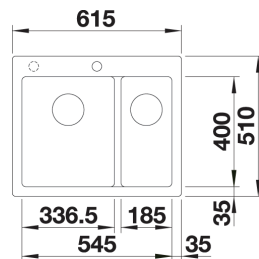

BLANCO PLEON 6 SPLIT i SILGRANIT

Skap fra 60 cm

Utskjæring: 595 x 490 R15
Kum dybde: 220 / 220
Høyde kant/split: 100 mm

Leveres med: InFino™, Rør/vannlås