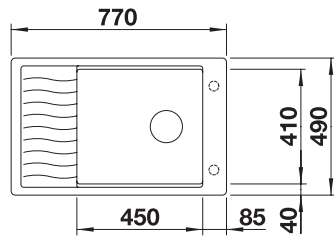

BLANCO ELON XL 6 S-F i SILGRANIT

Skap fra 60 cm

For flush-/planliming !

Utskjæring: Se CAD tegning på www.nibu.no
Kum dybde: 190

Leveres med: InFino™ , rør/vannlås, Oppløft, Rist i rustfritt stål.

Varenr	Farge	Kum	Pris	L. status
F-modell for planliming:				
1831506	Alu metallic	Vendbar	11328	Best.
1831513	Antrasitt	Vendbar	11328	Best.
1835726	Sort	Vendbar	11328	Best.
1831575	Hvit	Vendbar	11328	Best.
1831551	Jasmin	Vendbar	11328	Best.
1831520	Kaffe	Vendbar	11328	Best.
1831544	Lavagrå	Vendbar	11328	Best.