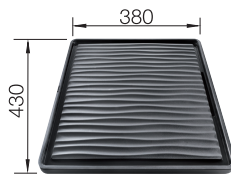

1843370 - kr 725
Avrennerbrett i sort
plast.
Lager