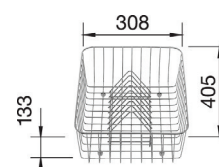

1842687 - kr 1440  
 Skjærefjel bøk kumtilpasset. Alle modeller for nedfelling.  
*Lager*

1840430 - kr 2023  
 Trådkurv med tallerken stativ. Alle modeller.  
*Lager*

1840157 - kr 1804  
 Trådkurv rustfritt stål. Ikke kumtilpasset. Alle modeller.  
*Lager*