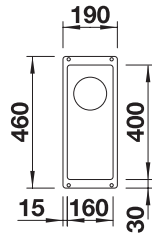

BLANCO SUBLINE 160-U i SILGRANIT

Skap fra 20 cm

Utskjæring: 160 x 400, R10

Kum dybde: 130

Leveres med: InFino™, Rør/vannlås, UTEN oppløft

For oppløft, se side 96.

Varenr	Farge	Kum	Pris	L. status
1825222	Alu metallic	Som bildet	6295	Best.
1825239	Antrasitt	Som bildet	6295	Best.
1836303	Sort	Som bildet	6295	Best.
1825208	Hvit	Som bildet	6295	Best.
1825215	Jasmin	Som bildet	6295	Best.
1825260	Perle grå	Som bildet	6295	Best.
1825406	Tartufo	Som bildet	6295	Best.
1825277	Kaffe	Som bildet	6295	Best.
1830103	Lavagrå	Som bildet	6295	Best.