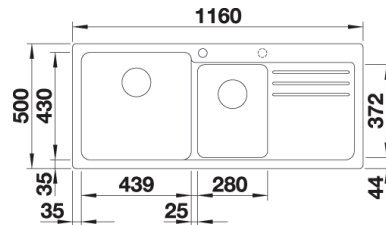

BLANCO NAYA 8 S i SILGRANIT

Skap fra 80 cm

Utskjæring: 1140 x 480 R15
Kum dybde: 200 / 200

Leveres med: Rør/vannlås

For oppløft - se tilleggsutstyr side 64

Varenr	Farge	Kum	Pris	L. status
1835429	Alu metallic	Høyre	11329	Best.
1835405	Antrasitt	Høyre	11329	Best.
1836044	Sort	Høyre	11329	Best.
1835443	Hvit	Høyre	11329	Best.
1835450	Jasmin	Høyre	11329	Best.
1835436	Perle grå	Høyre	11329	Best.
1835467	Tartufo	Høyre	11329	Best.
1835474	Kaffe	Høyre	11329	Best.
1835412	Lavagrå	Høyre	11329	Best.