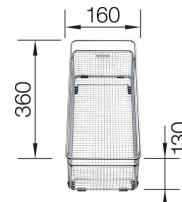

**Tilleggsutstyr til BLANCO NAYA**

1842632 - kr 1860  
 Skjærefjel i bøk.  
 Naya 6 og XL 9  
 Best.

1842649 - kr 1808  
 Skjærefjel kunststoff, hvit.  
 Naya 6 og XL 9  
 Lager

1844940 - kr 1065  
 Skylleskål i rustfritt stål.  
 Naya 6 og XL 9.  
 Lager