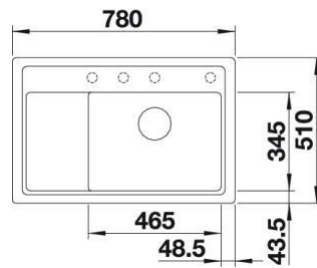

BLANCO ZENAR XL 6 S Compact i SILGRANIT

Skap fra 60 cm

Utskjæring: 760 x 490 R15
Kum dybde: 190

Leveres med: InFino™, Rør/vannlås, Skjærefjel i sort herdet glass.

Følger med vasken:
Skjærefjel i herdet sort glass.