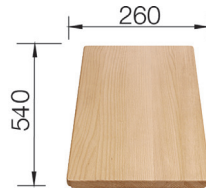

1842632 - kr 1860
Skjærefjel bøk til
PLEON 5,6,8
Best.