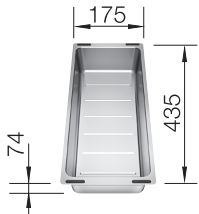

1844940 - kr 1065
Skylleskål i rustfritt
stål til PLEON 5,6,8
Lager