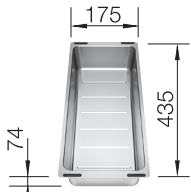

Tilleggsutstyr BLANCO ETAGON

1844940 - kr 1065
Skylleskål rustfritt stål til alle modeller. Plasseres på vaskens **toppkant**.

NB! Til U-modeller kreves min. 12 mm benkeplate tykkelse.
Lager