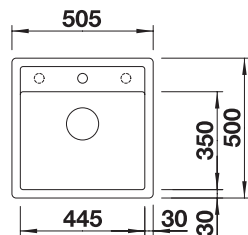

BLANCO DALAGO 5-F i SILGRANIT

For flush-/planliming !

Utskjæring: Se CAD tegning på www.nibu.no
Kum dybde: 190

Leveres med: Rør/vannlås, Oppløft

Skap fra 50 cm

Varenr	Farge	Kum	Pris	L. status
For planliming:				
1816268	Alu metallic	Som bildet	8890	Best.
1816206	Antrasitt	Som bildet	8890	Best.
1835634	Sort	Som bildet	8890	Best.
1816220	Hvit	Som bildet	8890	Best.
1816237	Jasmin	Som bildet	8890	Best.
1816244	Kaffe	Som bildet	8890	Best.
1816275	Lavagrå	Som bildet	8890	Best.