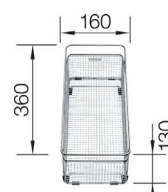

1840157 - kr 1804
Trådkurv rustfritt stål.
Ikke kumtilpasset.
Lager