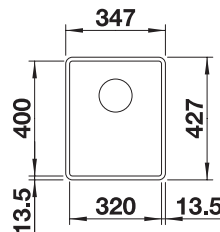

BLANCO SUBLINE 320-F i SILGRANIT

Skap fra 40 cm

For planiming/flush!

Utskjæring: se CAD tegning på www.nibu.no

Kum dybde: 190

Leveres med: InFino™, Rør/vannlås, UTEN oppløft

For oppløft, se side 96.

Varenr	Farge	Kum	Pris	L. status
F-modell for planiming:				
1833302	Alu metallic	Som bildet	7691	Best.
1833319	Antrasitt	Som bildet	7691	Best.
1836310	Sort	Som bildet	7691	Best.
1833357	Hvit	Som bildet	7691	Best.
1833333	Jasmin	Som bildet	7691	Best.
1833326	Kaffe	Som bildet	7691	Best.
1833340	Lavagrå	Som bildet	7691	Best.