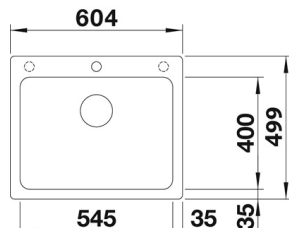

BLANCO NAYA 6-F i SILGRANIT

Skap fra 60 cm

Utskjæring: Se CAD tegning
Kum dybde: 200

Leveres med: Rør/vannlås

For oppløft - se tilleggsutstyr side 63

For flush-/planliming !

Varenr	Farge	Kum	Pris	L. status
1823303	Antrasitt	Som bildet	6931	Lager
1836013	Sort	Som bildet	6931	Lager
1823310	Lavagrå	Som bildet	6931	Best.
1823327	Hvit	Som bildet	6931	Best.