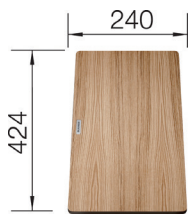

Tilleggsutstyr BLANCO SUBLINE 500-IF SteelFrame

1841505 - kr 2895
Skjærefjel i ask finert
kompaktlaminat.
Lager