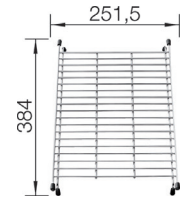

1840454 - kr 1520
Universalrist, alle
untatt Pleon 9.
Best.