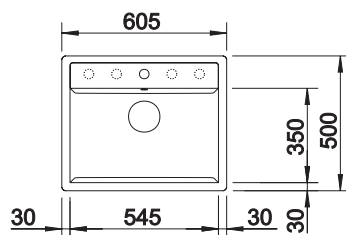

BLANCO DALAGO 6-F i SILGRANIT

For flush-/planliming !

Utskjæring: Se CAD tegning på www.nibu.no
Kum dybde: 190

Leveres med: Rør/vannlås, Oppløft

Skap fra 60 cm

Varenr	Farge	Kum	Pris	L. status
For planliming:				
1827400	Alu metallic	Som bildet	9081	Lager
1827479	Antrasitt	Som bildet	9081	Lager
1835658	Sort	Som bildet	9081	Lager
1827417	Hvit	Som bildet	9081	Best.
1827486	Jasmin	Som bildet	9081	Best.
1827424	Kaffe	Som bildet	9081	Lager
1827462	Lavagrå	Som bildet	9081	Best.