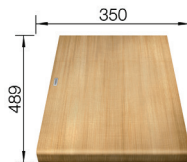

1841338 - kr 5981
Skjærefjel "bro" i ask kom-
paktlaminat, AXIA III 6S, XL
6S. *Best.*