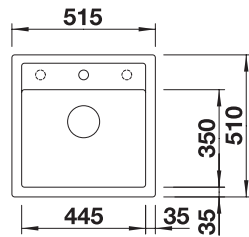

BLANCO DALAGO 5 i SILGRANIT

Utskjæring: 495 x 490 R15
Kum dybde: 190

Leveres med: Rør/vannlås, Oppløft

Skap fra 50 cm

Varenr	Farge	Kum	Pris	L. status
1814103	Alu metallic	Som bildet	7178	Best.
1814189	Antrasitt	Som bildet	7178	Lager
1835627	Sort	Som bildet	7178	Lager
1814110	Hvit	Som bildet	7178	Best.
1814158	Jasmin	Som bildet	7178	Best.
1814196	Perle grå	Som bildet	7178	Best.
1814134	Tartufo	Som bildet	7178	Best.
1814127	Kaffe	Som bildet	7178	Best.
1830219	Lavagrå	Som bildet	7178	Best.