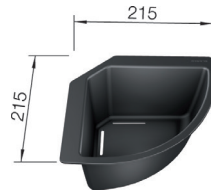

1840485 - kr 750
HJØRNE-KURV
Sort plast.
Lager