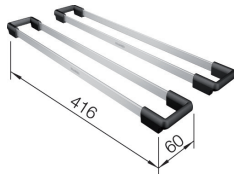

1840478 - kr 1675
Topp-skinner for plas-
sering oppå kummen.
Rustfritt stål. NAYA 6,
og 9. Lager