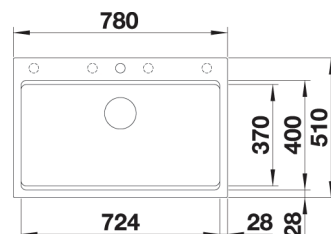

BLANCO ETAGON 8 i SILGRANIT

Skap fra 80 cm

Utskjæring: 768 x 498, R15
Kum dybde: 220

Leveres med: InFino™, rør/vannlås, oppløft 2 stk ETAGON skinner i rustfritt stål.

Varenr	Farge	Kum	Pris	L. status
1821422	Alu metallic	Som bildet	11736	Best.
1821408	Antrasitt	Som bildet	11736	Lager
1835771	Sort	Som bildet	11736	Lager
1821446	Hvit	Som bildet	11736	Best.
1821453	Jasmin	Som bildet	11736	Best.
1821439	Perle grå	Som bildet	11736	Best.
1821477	Tartufo	Som bildet	11736	Best.
1821491	Kaffe	Som bildet	11736	Best.
1821415	Lavagrå	Som bildet	11736	Best.