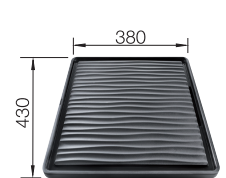

Kjøkkenvasker i keramisk porselen

- Oppdatert fargesortiment - 4 farger !
- Glatte flater, hardt og sterkt materiale.
- Hygienisk, lett å holde rent
- Varmebestandig
- Tilnærmet ripebestandig
- Falmer ikke og tar ikke farge fra matvarer.

Fargekart:

	Krystallhvit blank
	Magnolia blank
	Sort
	Basalt

BLANCO

BLANCO ETAGON 500-U i keram. porselen m/PuraPlus Skap fra 60 cm

Utskjæring: 490 x 386 R15
Kum dybde: 200

Leveres med: InFino™, rør/vannlås, 2 stk ETAGON skinner i rustfritt stål.

Varenr	Farge	Kum	Pris	L. status
1813700	Krystallhvit blank	Som bildet	11554	Best.
1813717	Magnolia blank	Som bildet	11554	Best.
1813731	Sort	Som bildet	11554	Best.
1813724	Basalt	Som bildet	11554	Best.

For oppløft se side 104.

BLANCO ETAGON 6 i keram. porselen m/PuraPlus

Skap fra 60 cm

Utskjæring: 562 x 488 R15
Kum dybde: 220

Leveres med: InFino™, rør/vannlås, oppløft, 2 stk ETAGON skinner i rustfritt stål.

Varenr	Farge	Kum	Pris	L. status
1822900	Krystallhvit blank	Som bildet	12448	Best.
1822917	Magnolia blank	Som bildet	12448	Best.
1822931	Sort	Som bildet	12448	Best.
1822924	Basalt	Som bildet	12448	Best.

Tilleggsutstyr til BLANCO ETAGON 500-U og 6

1841536 - kr 1328
Skjærefjel herdet glass.
ETAGON 500-U
Best.

1841420 - kr 1473
Skjærefjel bøk.
ETAGON 500-U
Best.

1844933 - kr 1194
Skylleskål i rustfritt
stål til profilkanten.
Begge modeller.
Best.

1841345 - kr 3478
Skjærefjel bøk.
ETAGON 6
Best

1843370 - 725
Avrennerbrett sort
plast - alle modeller.
Lager

Følger med vasken:
ETAGON skinner i
rustfritt stål til alle
modeller.

1840508- kr 1173
Folderist i rustfritt stål
med silikon kanter.
(460 x 425 mm)
Lager