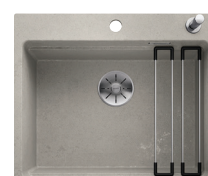

Betong farge:
- lys grå tone
- tydelige strukturer / betong-look
- hver vask er unik