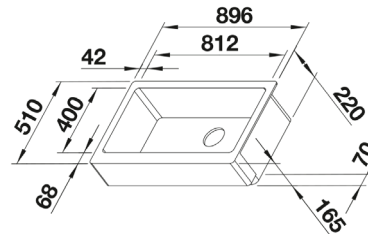

Spesialversjon:

Varenr	Farge	Kum	Pris	L. status
1836792	Betong	Som bildet	22120	Best.

Betong farge:
- lys grå tone
- tydelige strukturer / betong look
- hver vask er unik

BLANCO VINTERA XL 9 UF - underlimt i benkeplate