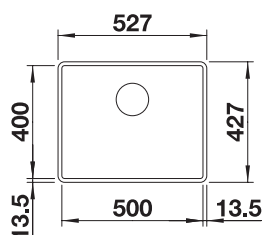

BLANCO SUBLINE 500-F SILGRANIT

Skap fra 60 cm

For planiming/flush!

Utskjæring: Se CAD tegning på www.nibu.no
Kum dybde: 190

Leveres med: InFino™, Rør/vannlås, UTEN oppløft

For oppløft, se side 96.

Varenr	Farge	Kum	Pris	L. status
F-modell for planliming:				
1833500	Alu metallic	Som bildet	9386	Best.
1833517	Antrasitt	Som bildet	9386	Lager
1836419	Sort	Som bildet	9386	Lager
1833555	Hvit	Som bildet	9386	Best.
1833531	Jasmin	Som bildet	9386	Best.
1833524	Kaffe	Som bildet	9386	Best.
1833548	Lavagrå	Som bildet	9386	Best.