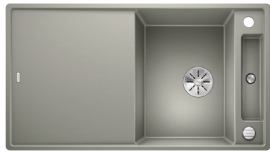

BLANCO AXIA III 5 S i SILGRANIT

Skap fra 50 cm

Utskjæring: 895 x 490 R15
Kum dybde: 190 / 40

Leveres med: InFino™, Rør/vannlås, Oppløft, Skjærefjel i hvitt herdet glass.

Varenr	Farge	Kum	Pris	L. status
1835122	Alu metallic	Vendbar	14429	Best.
1835108	Antrasitt	Vendbar	14429	Best.
1835504	Sort	Vendbar	14429	Best.
1835146	Hvit	Vendbar	14429	Best.
1835153	Jasmin	Vendbar	14429	Best.
1835139	Perle grå	Vendbar	14429	Best.
1835177	Tartufo	Vendbar	14429	Best.
1835191	Kaffe	Vendbar	14429	Best.
1835115	Lavagrå	Vendbar	14429	Best.