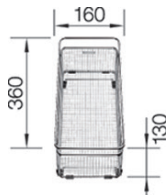

**Tilleggsutstyr til BLANCO DELTA II**

1842625 - kr 1904  
 Skjærefjel i bøk  
*Best.*

1840157- kr 1804  
 Tråd kurv (ikke kum-tilpasset).  
*Lager*

**BLANCO ELON 45 S i SILGRANIT**
**Skap fra 45 cm**

Utskjæring: 630 x 480 R15  
 Kum dybde: 190