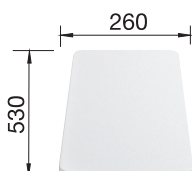

1842151 - kr 1563
Skjærefjel kunststoff, hvit.
Naya 8S, 8
Lager