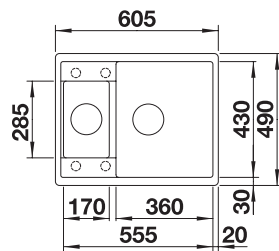

BLANCO METRA 6-F i SILGRANIT

Skap fra 60 cm

For flush-/planliming !

Utskjæring: se CAD tegning på www.nibu.no
Kum dybde: 190 / 130

Leveres med: Rør/vannlås, Oppløft.

Varenr	Farge	Kum	Pris	L. status
For planliming:				
1832404	Alu metallic	Vendbar	9374	Best.
1832411	Antrasitt	Vendbar	9374	Lager
1835863	Sort	Vendbar	9374	Best.