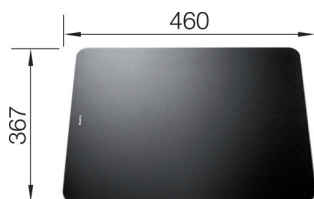

Følger med vasken:
Skjærefjel i herdet sort glass.

Varenr	Farge	Kum	Pris	L. status
For planliming:				
1814608	Alu metallic	Høyre	13849	Best.
1831216	Alu metallic	Venstre	13849	Best.
1814670	Antrasitt	Høyre	13849	Best.
1831209	Antrasitt	Venstre	13849	Best.
1836556	Sort	Høyre	13849	Best.
1836549	Sort	Venstre	13849	Best.
1814687	Hvit	Høyre	13849	Best.
1831230	Hvit	Venstre	13849	Best.
1814615	Jasmin	Høyre	13849	Best.
1831247	Jasmin	Venstre	13849	Best.
1814656	Kaffe	Høyre	13849	Best.
1831254	Kaffe	Venstre	13849	Best.
1814646	Lavagrå	Høyre	13849	Best.
1831278	Lavagrå	Venstre	13849	Best.