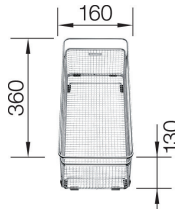

1840157 - kr 1804
Trådkurv i rustfritt
stål.
Best.