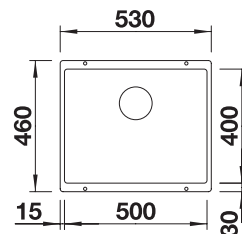

BLANCO SUBLINE 500-U BLACK EDITION SILGR.

Skap fra 60 cm

Utskjæring: 500 x 400 R10
Kum dybde: 190

Leveres med: InFino™, kurvventil i sort farge.
Rør/vannlås, UTEN oppløft

NYHET!