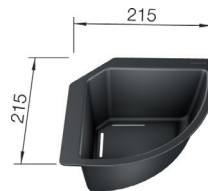

1840485 - kr 750
HJØRNE-KURV
Sort plast.
Lager