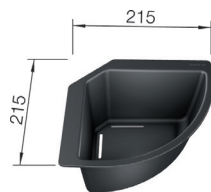

1840485 - kr 750
HJØRNE-KURV
Sort plast.
Lager