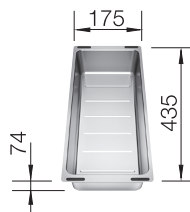

1844940 - kr 1065
Skylleskål i rustfritt
stål.
Lager