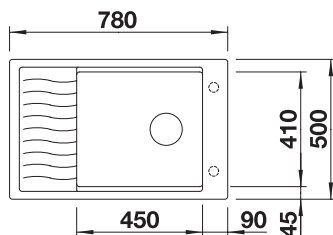

BLANCO ELON XL 6 S i SILGRANIT

Skap fra 60 cm

Utskjæring: 760 x 480 R15
Kum dybde: 190

Leveres med: InFino™, rør/vannlås, Oppløft, Rist i rustfritt stål.

Varenr	Farge	Kum	Pris	L. status
1826328	Alu metallic	Vendbar	10044	Best.
1826311	Antrasitt	Vendbar	10044	Lager
1835719	Sort	Vendbar	10044	Lager
1826342	Hvit	Vendbar	10044	Best.
1826359	Jasmin	Vendbar	10044	Best.
1826335	Perle grå	Vendbar	10044	Best.
1826380	Tartufo	Vendbar	10044	Best.
1826397	Kaffe	Vendbar	10044	Best.
1826304	Lavagrå	Vendbar	10044	Lager