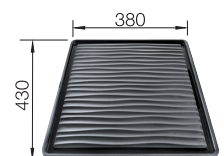

1843370 - 725
Avrennerbrett sort plast - alle modeller.
Lager