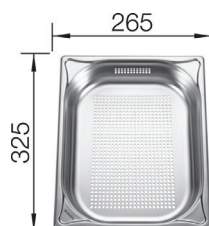

Gastronom 1/2 perforert panne i rustfritt stål.
65 mm dyp.