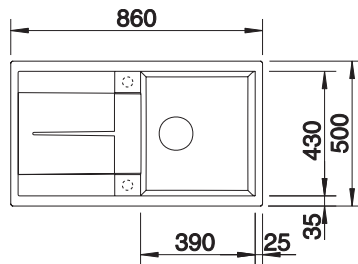

BLANCO METRA 5 S i SILGRANIT

Utskjæring: 840 x 480 R15
Kum dybde: 190

Leveres med: Rør/vannlås, Oppløft

Skap fra 50 cm

Varenr	Farge	Kum	Pris	L. status
1824256	Alu metallic	Vendbar	9120	Best.
1824225	Antrasitt	Vendbar	9120	Lager
1835832	Sort	Vendbar	9120	Best.
1824263	Hvit	Vendbar	9120	Best.
1824232	Jasmin	Vendbar	9120	Best.
1824249	Perle grå	Vendbar	9120	Best.
1829213	Tartufo	Vendbar	9120	Best.
1824201	Kaffe	Vendbar	9120	Best.
1830325	Lavagrå	Vendbar	9120	Best.