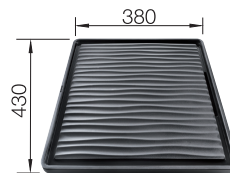

1844940 - kr 1065  
 Skylleskål i rustfritt  
 stål.  
 Lager

1840157 - kr 1804  
 Trådkurv i rustfritt  
 stål.  
 Best.

1843370 - kr 725  
 Avrennerbrett i sort  
 plast.  
 Lager

1840485 - kr 750  
 HJØRNE-KURV  
 Sort plast.  
 Lager