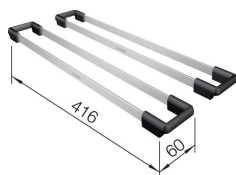

1840478 - kr 1675
Topp-skinner for plas-
sering oppå kummen.
Rustfritt stål. Alle
Lager