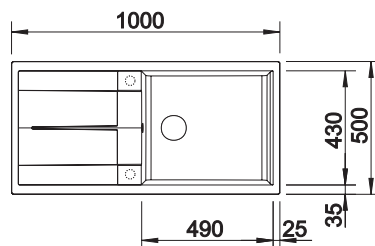

BLANCO METRA XL 6 S i SILGRANIT

Skap fra 60 cm

Utskjæring: 980 x 480 R15
Kum dybde: 190

Leveres med: Rør/vannlås, Oppløft

Varenr	Farge	Kum	Pris	L. status
1811317	Alu metallic	Vendbar	9894	Best.
1811300	Antrasitt	Vendbar	9894	Lager
1835900	Sort	Vendbar	9894	Lager
1811348	Hvit	Vendbar	9894	Best.
1811355	Jasmin	Vendbar	9894	Best.
1811324	Perle grå	Vendbar	9894	Best.
1829268	Tartufo	Vendbar	9894	Best.
1811393	Kaffe	Vendbar	9894	Best.
1830363	Lavagrå	Vendbar	9894	Best.