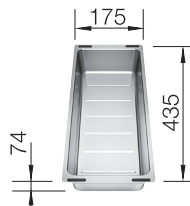

1844940 - kr 1065
Skylleskål rustfritt stål - alle modeller
Lager