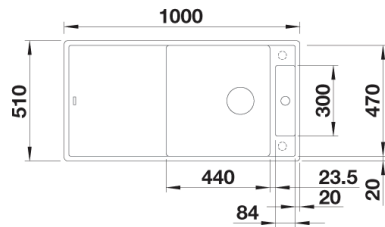

BLANCO AXIA III XL 6 S i SILGRANIT

Skap fra 60 cm

Utskjæring: 980 x 490 R15
Kum dybde: 190 / 40

Leveres med: InFino™, Rør/vannlås, Oppløft, Skjærefjel i hvitt herdet glass .

Varenr	Farge	Kum	Pris	L. status
1825628	Alu metallic	Vendbar	14795	Best.
1825604	Antrasitt	Vendbar	14795	Lager
1835535	Sort	Vendbar	14795	Lager
1825642	Hvit	Vendbar	14795	Best.
1825659	Jasmin	Vendbar	14795	Best.
1825635	Perle grå	Vendbar	14795	Best.
1825673	Tartufo	Vendbar	14795	Best.
1825697	Kaffe	Vendbar	14795	Best.
1825611	Lavagrå	Vendbar	14795	Best.