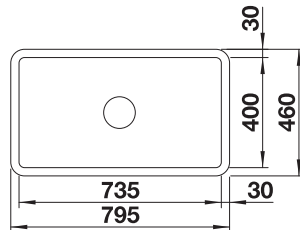

BLANCO VILLAE Single Farmhouse i keram. pors.

Skap fra 80 cm