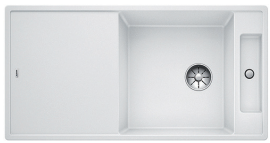

BLANCO AXIA III XL 6 S-F i SILGRANIT

Skap fra 60 cm

For flush-/planliming !

Utskjæring: Se CAD tegning på www.nibu.no
Kum dybde: 190 / 40

Leveres med: InFino™, Rør/vannlås, Oppløft, Skjærefjel i hvitt herdet glass.

Varenr	Farge	Kum	Pris	L. status
For planliming:				
1825727	Alu metallic	Vendbar	15729	Best.
1825703	Antrasitt	Vendbar	15729	Best.
1835542	Sort	Vendbar	15729	Best.
1825734	Hvit	Vendbar	15729	Best.
1825741	Jasmin	Vendbar	15729	Best.
1825758	Kaffe	Vendbar	15729	Best.
1825710	Lavagrå	Vendbar	15729	Best.