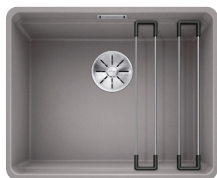

Skap fra 60 cm

For flush-/planliming !

Utskjæring: Se CAD tegning
Kum dybde: 200

Leveres med: InFino™, rør/vannlås,
2 stk ETAGON skinner i rustfritt stål.

Varenr	Farge	Kum	Pris	L. status
1836839	Alu metallic	Som bildet	10300	Best.
1836815	Antrasitt	Som bildet	10300	Best.
1836808	Sort	Som bildet	10300	Best.
1836846	Hvit	Som bildet	10300	Best.
1836853	Jasmin	Som bildet	10300	Best.
1836860	Kaffe	Som bildet	10300	Best.
1836822	Lavagrå	Som bildet	10300	Best.