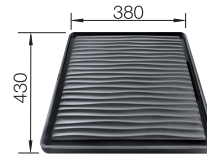

1843370 - kr 725
Sort plast - alle modeller.
Lager