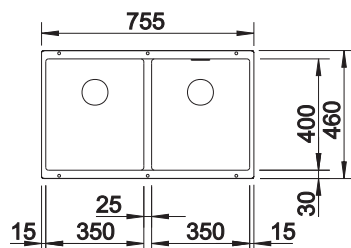

BLANCO SUBLINE 350/350-U i SILGRANIT

Utskjæring: 725 x 400 R10
Kum dybde: 200 / 200

Leveres med: InFino™, Rør/vannlås, UTEN oppløft

For oppløft, se side 96..

Skap fra 80 cm

Varenr	Farge	Kum	Pris	L. status
1822306	Alu metallic	Som bildet	15288	Best.
1822399	Antrasitt	Som bildet	15288	Best.
1836365	Sort	Som bildet	15288	Best.
1822313	Hvit	Som bildet	15288	Best.
1822320	Jasmin	Som bildet	15288	Best.
1822351	Perle grå	Som bildet	15288	Best.
1825437	Tartufo	Som bildet	15288	Best.
1822368	Kaffe	Som bildet	15288	Best.
1830127	Lavagrå	Som bildet	15288	Best.