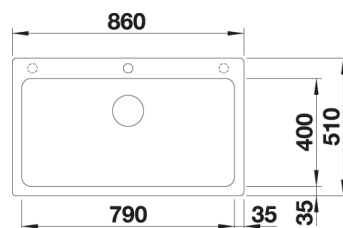

BLANCO NAYA XL 9 i SILGRANIT

Skap fra 90 cm

Utskjæring: 840 x 490 R15
Kum dybde: 220

Leveres med: Rør/vannlås

Varenr	Farge	Kum	Pris	L. status
1827523	Alu metallic	Som bildet	10374	Best.
1827509	Antrasitt	Som bildet	10374	Best.
1836051	Sort	Som bildet	10374	Best.
1827547	Hvit	Som bildet	10374	Best.
1827554	Jasmin	Som bildet	10374	Best.
1827530	Perle grå	Som bildet	10374	Best.
1827578	Tartufo	Som bildet	10374	Best.
1827592	Kaffe	Som bildet	10374	Best.
1827516	Lavagrå	Som bildet	10374	Best.