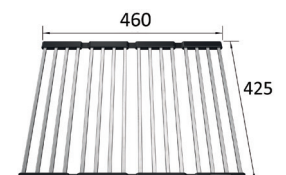

1840508- kr 1173  
 Folderist i rustfritt stål  
 med silikon kanter.  
 (460 x 425 mm)  
*Lager*

**BLANCO PALONA 6 i keramisk porselen PuraPlus Skap fra 60 cm**

Varenr	Farge	Kum	Pris	L. status
1813830	Krystallhvit blank	Som bildet	11474	Lager
1813854	Magnolia blank	Som bildet	11474	Best.
1813823	Sort	Som bildet	11474	Best.
1813816	Basalt	Som bildet	11474	Best.