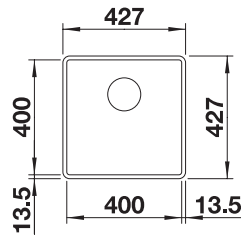

BLANCO SUBLINE 400-F i SILGRANIT

Skap fra 45 cm

Utskjæring: Se CAD tegning på www.nibu.no
Kum dybde: 190

Leveres med: InFino™, Rør/vannlås, UTEN oppløft

For oppløft, se side 96.

Varenr	Farge	Kum	Pris	L. status
F-modell for planliming:				
1833401	Alu metallic	Som bildet	8606	Best.
1833418	Antrasitt	Som bildet	8606	Best.
1836372	Sort	Som bildet	8606	Best.
1833456	Hvit	Som bildet	8606	Best.
1833432	Jasmin	Som bildet	8606	Best.
1833425	Kaffe	Som bildet	8606	Best.
1833449	Lavagrå	Som bildet	8606	Best.