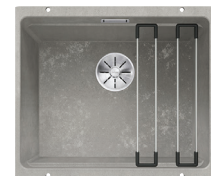

Betong farge:
- lys grå tone
- tydelige strukturer / betong-look
- hver vask er unik

NYHET!

Varenr	Farge	Kum	Pris	L. status
1821729	Alu metallic	Som bildet	9928	Lager
1821705	Antrasitt	Som bildet	9928	Lager
1835740	Sort	Som bildet	9928	Lager
1821743	Hvit	Som bildet	9928	Lager
1821750	Jasmin	Som bildet	9928	Best.
1821736	Perle grå	Som bildet	9928	Best.
1821774	Tartufo	Som bildet	9928	Best.
1821798	Kaffe	Som bildet	9928	Best.
1821712	Lavagrå	Som bildet	9928	Lager

Spesial utgave:				
1811560	Betong	Som bildet	11395	Best.

For oppløft - se side 96.

BLANCO ETAGON 500-F SILGRANIT

NYHET!