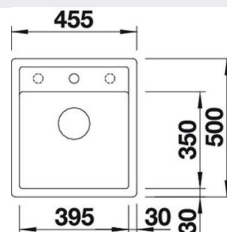

**BLANCO DALAGO 45-F i SILGRANIT**

Skap fra 45 cm

For flush-/planliming !

 Utskjæring: Se CAD tegning på [www.nibu.no](http://www.nibu.no)  
 Kum dybde: 190

Leveres med: Rør/vannlås, Oppløft

Varenr	Farge	Kum	Pris	L. status
<b>For planliming:</b>				
1816008	Alu metallic	Som bildet	7015	Best.
1816015	Antrasitt	Som bildet	7015	Best.
1835610	Sort	Som bildet	7015	Best.
1816022	Hvit	Som bildet	7015	Best.
1816060	Jasmin	Som bildet	7015	Best.
1816046	Kaffe	Som bildet	7015	Best.
1816077	Lavagrå	Som bildet	7015	Best.