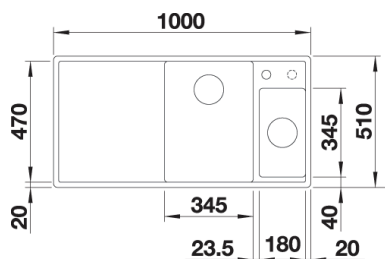

BLANCO AXIA III 6 S i SILGRANIT

Skap fra 60 cm

Utskjæring: 980 x 490 R15
Kum dybde: 190 / 130

Leveres med: InFino™, Rør/vannlås, Oppløft, Skylleskål i rustfritt stål og skjærefjel i hvitt herdet glass.

Varenr	Farge	Kum	Pris	L. status
1824720	Alu metallic	Høyre	17341	Best.
1824706	Antrasitt	Høyre	17341	Best.
1835528	Sort	Høyre	17341	Best.
1824744	Hvit	Høyre	17341	Best.
1824751	Jasmin	Høyre	17341	Best.
1824737	Perle grå	Høyre	17341	Best.
1824775	Tartufo	Høyre	17341	Best.
1824799	Kaffe	Høyre	17341	Best.
1824713	Lavagrå	Høyre	17341	Best.