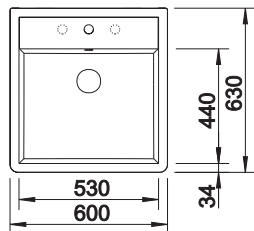

BLANCO PANOR 60 i keramisk porselen

Skap fra 60 cm

Varenr	Farge	Kum	Pris	L. status
Med 1 hull:				
1810402	Krystallhvit blank	Som bildet	13079	Lager
Med 2 hull:				
1810419	Krystallhvit blank	Som bildet	13079	Best

Utvendig mål: 600 x 630 x 220. Toleranse: lengde x bredde
+/- 2-3 mm. Dybde +/- 3 mm.
Vaskens bakkant er IKKE glasert.

Kum dybde: 190

Leveres med: Rør/vannlås

Tilleggsutstyr til BLANCO PANOR

1845107 - kr 313
Capflow pyntedeksel.
Lager