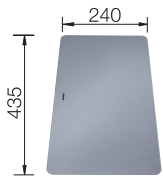

Tilleggsutstyr til BLANCO SUBLINE SILGRANIT - (for oppløft se side 96)

1841529 - kr 1328
Skjærefjel i herdet glass. Alle modeller.
Lager