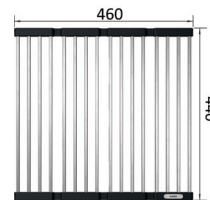

1840515 - kr 1173
Folderist i rustfritt stål med silikon kanter. (460 x 440 mm)
Lager