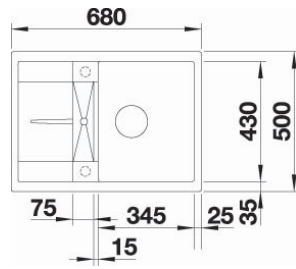

BLANCO METRA 45 S Compact i SILGRANIT

Utskjæring: 660 x 480 R15
Kum dybde: 190 / 15

Leveres med: Rør/vannlås, Oppløft

Skap fra 45 cm

Varenr	Farge	Kum	Pris	L. status
1832824	Alu metallic	Venbar	7008	Best.
1832800	Antrasitt	Venbar	7008	Best.
1835801	Sort	Venbar	7008	Best.
1832831	Hvit	Venbar	7008	Best.
1832848	Jasmin	Venbar	7008	Best.
1832893	Perle grå	Venbar	7008	Best.
1832879	Tartufo	Venbar	7008	Best.
1832886	Kaffe	Venbar	7008	Best.
1832817	Lavagrå	Venbar	7008	Best.