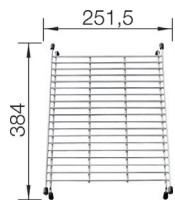

1840454 - kr 1520
Universalrist.
Lager.