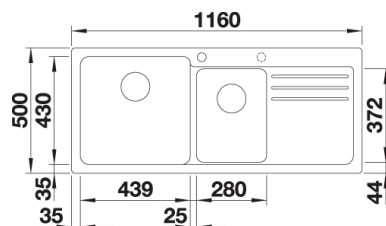

BLANCO NAYA 8 S i SILGRANIT

Skap fra 80 cm

Utskjæring: 1140 x 480 R15
Kum dybde: 200 / 200

Leveres med: Rør/vannlås

For oppløft - se tilleggsutstyr side 64

Varenr	Farge	Kum	Pris	L. status
1833807	Alu metallic	Venstre	11329	Best.
1833814	Antrasitt	Venstre	11329	Best.
1836037	Sort	Venstre	11329	Best.
1833883	Hvit	Venstre	11329	Best.
1833845	Jasmin	Venstre	11329	Best.
1833852	Perle grå	Venstre	11329	Best.
1833876	Tartufo	Venstre	11329	Best.
1833838	Kaffe	Venstre	11329	Best.
1833869	Lavagrå	Venstre	11329	Best.