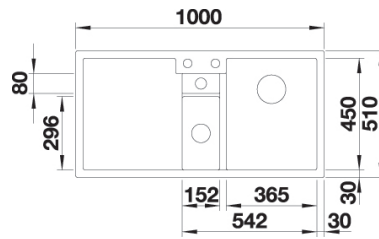

1840430 - kr 2023  
 Trådkurv rustfritt stål.  
*Lager*

1844537 - kr 1654  
 Skylleskål i rustfritt  
 stål til AXIA III 5 S stor  
 kum.

**BLANCO COLLECTIS 6 S i SILGRANIT**

Skap fra 60 cm

 Utskjæring: 984 x 494 R15  
 Kum dybde: 190 / 140 / 26