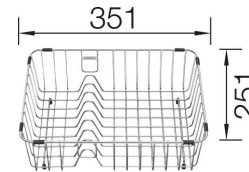

1840171 - kr 2004
Trådkurv med tal-
lerkenstativ. Alle
Best.