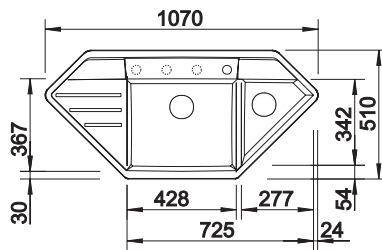

BLANCO LEXA 9 E i SILGRANIT

Utskjæring: Mal for utskjæring følger med vasken.
Kum dybde: 190 / 130

Leveres med: InFino™, rør/vannlås, Oppløft

Skap / skråhjørne 90 x 90 cm

Varenr	Farge	Kum	Pris	L. status
1810204	Alu metallic	Som bildet	13773	Best.
1810297	Antrasitt	Som bildet	13773	Best.
1835795	Sort	Som bildet	13773	Best.
1810211	Hvit	Som bildet	13773	Best.
1810228	Jasmin	Som bildet	13773	Best.
1810259	Perle grå	Som bildet	13773	Best.
1829190	Tartufo	Som bildet	13773	Best.
1810266	Kaffe	Som bildet	13773	Best.
1830301	Lavagrå	Som bildet	13773	Best.

Tilleggsutstyr til BLANCO LEXA

1842649 - kr 1808
Skjærefjel i kunststoff til LEXA 9 E.
Lager

1842632 - kr 1860
Skjærefjel bøk til LEXA 9 E.
Best.