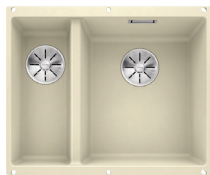

Utskjæring: 525 x 400 R10
Kum dybde: 190 / 130

Leveres med: InFino™, Rør/vannlås, UTEN oppløft

For oppløft, se side 96.

Skap fra 60 cm

Varenr	Farge	Kum	Pris	L. status
1826502	Alu metallic	Venstre	12738	Best.
1826571	Antrasitt	Venstre	12738	Lager
1836341	Sort	Venstre	12738	Best.
1826519	Hvit	Venstre	12738	Best.
1826526	Jasmin	Venstre	12738	Best.
1826564	Perle grå	Venstre	12738	Best.
1825420	Tartufo	Venstre	12738	Best.
1826588	Kaffe	Venstre	12738	Best.
1830158	Lavagrå	Venstre	12738	Best.
1827707	Alu metallic	Høyre	12738	Best.
1827714	Antrasitt	Høyre	12738	Best.
1836358	Sort	Høyre	12738	Best.
1827790	Hvit	Høyre	12738	Best.
1827745	Jasmin	Høyre	12738	Best.
1827769	Perle grå	Høyre	12738	Best.
1827783	Tartufo	Høyre	12738	Best.
1827738	Kaffe	Høyre	12738	Best.
1827776	Lavagrå	Høyre	12738	Best.