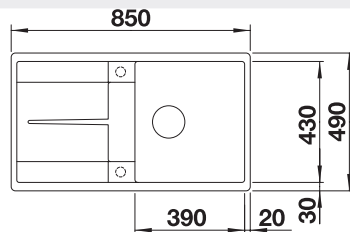

BLANCO METRA 5 S-F i SILGRANIT

For flush-/planliming !

Utskjæring: se CAD tegning på www.nibu.no
Kum dybde: 190

Leveres med: Rør/vannlås, Oppløft

Skap fra 50 cm

Varenr	Farge	Kum	Pris	L. status
For planliming:				
1832206	Alu metallic	Vendbar	9849	Best.
1832213	Antrasitt	Vendbar	9849	Best.
1835849	Sort	Vendbar	9849	Best.
1832251	Hvit	Vendbar	9849	Best.
1832244	Jasmin	Vendbar	9849	Best.
1832220	Kaffe	Vendbar	9849	Best.
1832237	Lavagrå	Vendbar	9849	Best.