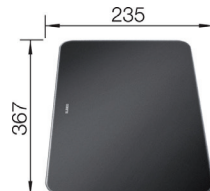

Varenr	Farge	Kum	Pris	L. status
1822429	Alu metallic	Høyre	12369	Best.
1822405	Antrasitt	Høyre	12369	Best.
1836501	Sort	Høyre	12369	Best.
1822443	Hvit	Høyre	12369	Best.
1822450	Jasmin	Høyre	12369	Best.
1822436	Perle grå	Høyre	12369	Best.
1822474	Tartufo	Høyre	12369	Best.
1822498	Kaffe	Høyre	12369	Best.
1822412	Lavagrå	Høyre	12369	Best.