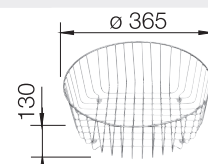

Tilleggsutstyr

1840119 - kr 1186
Trådkurv i rustfritt stål.
Best