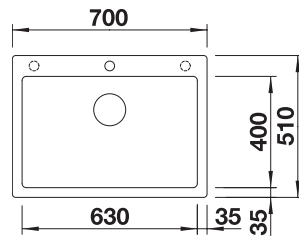

BLANCO PLEON 8 i SILGRANIT

Skap fra 80 cm

Utskjæring: 680 x 490 R15
Kum dybde: 220

Leveres med: InFino™, Rør/vannlås