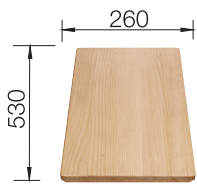

Tilleggsutstyr til BLANCO SONA

1841130 - kr 1620
Skjærefjel i bøk.
Alle modeller.
Lager