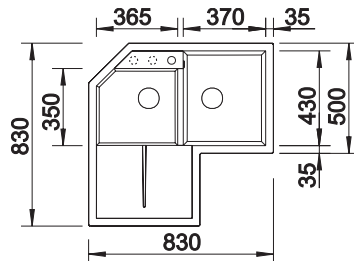

BLANCO METRA 9 E i SILGRANIT

Skap fra 90 x 90 cm

Utskjæring: 810 x 810 x 495 R15
Kum dybde: 130 / 190
Leveres med: Rør/vannlås

Varenr	Farge	Kum	Pris	L. status
1836600	Alu metallic	Som bildet	11125	Best.
1836631	Antrasitt	Som bildet	11125	Best.
1835948	Sort	Som bildet	11125	Best.
1836693	Hvit	Som bildet	11125	Best.
1836686	Jasmin	Som bildet	11125	Best.
1836617	Perle grå	Som bildet	11125	Best.
1836679	Tartufo	Som bildet	11125	Best.
1836648	Kaffe	Som bildet	11125	Best.
1836624	Lavagrå	Som bildet	11125	Best.

Tilleggsutstyr BLANCO METRA

1844841 - kr 1503
Skylleskål i rustfritt stål.
6, 6 S, 6S Compact.
Lager

1841130 - kr 1620
Skjærefjel bøk.
Alle modeller.
Lager

1842151 - kr 1563
Skjærefjel i kunststoff
hvit - Alle modeller for
nedfelling.
Lager