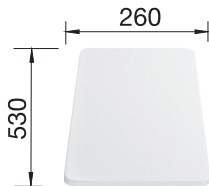

1842151 - kr 1563
Skjærefjel i kunststoff. Alle modeller.
Lager