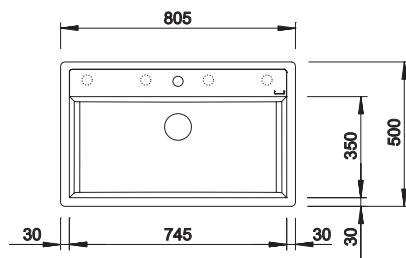

BLANCO DALAGO 8-F i SILGRANIT

Skap fra 80 cm

For flush-/planliming !

Utskjæring: Se CAD tegning på www.nibu.no
Kum dybde: 190

Leveres med: Rør/vannlås, Oppløft

Varenr	Farge	Kum	Pris	L. status
For planliming:				
1819313	Alu metallic	Som bildet	10024	Best.
1819306	Antrasitt	Som bildet	10024	Lager
1835672	Sort	Som bildet	10024	Lager
1819344	Hvit	Som bildet	10024	Best.
1819368	Jasmin	Som bildet	10024	Best.
1819351	Kaffe	Som bildet	10024	Best.
1819382	Lavagrå	Som bildet	10024	Best.

Tilleggsutstyr BLANCO DALAGO

1842632 - kr 1860
Skjærefjel bøk.
Alle modeller for nedfelling.
Best.

1842649 - kr 1808
Skjærefjel kunststoff, hvit. Alle modeller for nedfelling.
Lager

1842687 - kr 1440
Skjærefjel bøk kumtilpasset. Alle modeller for nedfelling.
Lager

1840430 - kr 2023
Trådkurv med tallerken stativ. Alle modeller.
Lager

1840157 - kr 1804
Trådkurv rustfritt stål. Ikke kumtilpasset. Alle modeller.
Lager

1840485 - kr 750
HJØRNE-KURV
Sort plast.
Lager

1840492 - kr 1349
Topp-skiner i rustfritt stål til alle modeller.
Best.

1844933 - kr 1194
Skylleskål i rustfritt stål. Alle modeller.
Lager