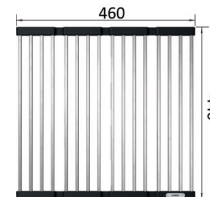

1840515 - kr 1173
Folderist i rustfritt stål
med silikon kanter.
450 x 440 mm
(ikke PLEON 9)
Lager