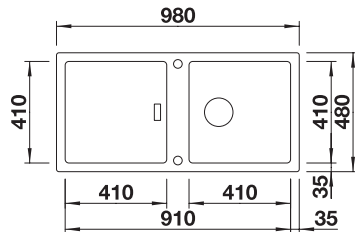

BLANCO ADON XL 6 S i SILGRANIT

Skap fra 60 cm

Utskjæring: 960 x 460 R15
Kum dybde: 190 / 45

Leveres med: InFino™, Rør/vannlås, Oppløft

Varenr	Farge	Kum	Pris	L. status
1836495	Sort	Vendbar	16749	Best.