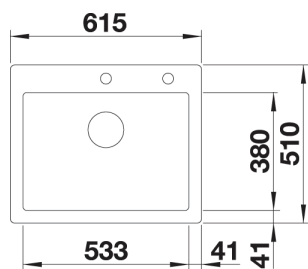

1840508- kr 1173  
 Folderist i rustfritt stål  
 med silikon kanter.  
 (460 x 425 mm)  
*Lager*

**BLANCO PALONA 6 i keramisk porselen PuraPlus Skap fra 60 cm**

Varenr	Farge	Kum	Pris	L. status
1813830	Krystallhvit blank	Som bildet	11474	Lager
1813854	Magnolia blank	Som bildet	11474	Best.
1813823	Sort	Som bildet	11474	Best.
1813816	Basalt	Som bildet	11474	Best.