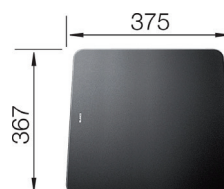

1841611 - kr 3554
Skjærefjel i herdet sort glass. Til DALAGO 6 og 8.
Bestilling