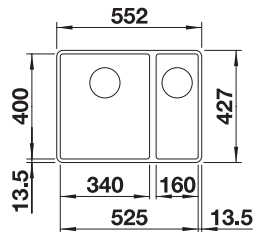

Utskjæring: Se CAD tegning på www.nibu.no
Kum dybde: 190 / 130

Leveres med: InFino™, Rør/vannlås, UTEN oppløft

For oppløft, se side 96.

Skap fra 60 cm

Varenr	Farge	Kum	Pris	L. status
F-modell for planiming:				
1833609	Alu metallic	Som bildet	13486	Best.
1833616	Antrasitt	Som bildet	13486	Best.
1836334	Sort	Som bildet	13486	Best.
1833654	Hvit	Som bildet	13486	Best.
1833630	Jasmin	Som bildet	13486	Best.
1833623	Kaffe	Som bildet	13486	Best.
1833647	Lavagrå	Som bildet	13486	Best.