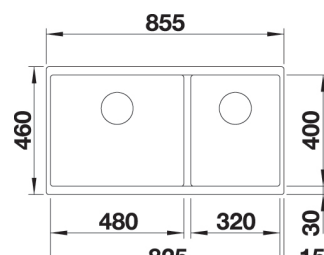

BLANCO SUBLINE 480/320-U i SILGRANIT

Utskjæring: 825 x 400 R10
Kum dybde: 200
Høyde delevegg: 150

Leveres med: InFino™, Rør/vannlås, UTEN oppløft
For oppløft, se side 96.

Skap fra 90 cm

Varenr	Farge	Kum	Pris	L. status
1813908	Alu metallic	Som bildet	18750	Best.
1813915	Antrasitt	Som bildet	18750	Best.
1836402	Sort	Som bildet	18750	Best.
1813984	Hvit	Som bildet	18750	Best.
1813946	Jasmin	Som bildet	18750	Best.
1813953	Perle grå	Som bildet	18750	Best.
1813977	Tartufo	Som bildet	18750	Best.
1813939	Kaffe	Som bildet	18750	Best.
1813960	Lavagrå	Som bildet	18750	Best.