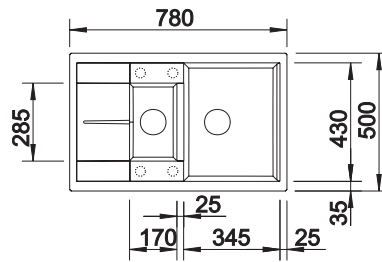

BLANCO METRA 6 S Compact i SILGRANIT

Skap fra 60 cm

Utskjæring: 760 x 480 R15
Kum dybde: 190 / 130

Leveres med: Rør/vannlås, Oppløft

Varenr	Farge	Kum	Pris	L. status
1825802	Alu metallic	Vendbar	9645	Best.
1825864	Antrasitt	Vendbar	9645	Lager
1835870	Sort	Vendbar	9645	Best.
1825819	Hvit	Vendbar	9645	Best.
1825826	Jasmin	Vendbar	9645	Best.
1825840	Perle grå	Vendbar	9645	Best.
1829237	Tartufo	Vendbar	9645	Best.
1825888	Kaffe	Vendbar	9645	Best.
1830349	Lavagrå	Vendbar	9645	Best.