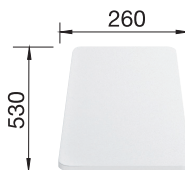

1842151 - kr 1563
Skjærefjel i kunststoff
hvit - Alle modeller for
nedfelling.
Lager