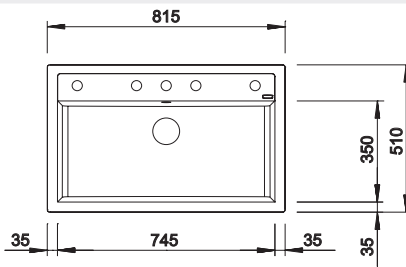

BLANCO DALAGO 8 i SILGRANIT

Skap fra 80 cm

Utskjæring: 795 x 490 R15
Kum dybde: 190

Leveres med: Rør/vannlås, Oppløft

Varenr	Farge	Kum	Pris	L. status
1819214	Alu metallic	Som bildet	9388	Best
1819207	Antrasitt	Som bildet	9388	Lager
1835665	Sort	Som bildet	9388	Lager
1819245	Hvit	Som bildet	9388	Best.
1819252	Jasmin	Som bildet	9388	Best.
1819221	Perle grå	Som bildet	9388	Best.
1829145	Tartufo	Som bildet	9388	Best.
1819290	Kaffe	Som bildet	9388	Best.
1830233	Lavagrå	Som bildet	9388	Best.