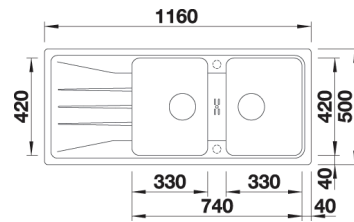

BLANCO SONA 8 S i SILGRANIT

Skap fra 80 cm

Utskjæring: 1140 x 480 R15
Kum dybde: 190 / 190

Leveres med: Rør/vannlås

Varenr	Farge	Kum	Pris	L. status
1834309	Alu metallic	Vendbar	9166	Best.
1834316	Antrasitt	Vendbar	9166	Best.
1836242	Sort	Vendbar	9166	Best.
1834385	Hvit	Vendbar	9166	Best.
1834347	Jasmin	Vendbar	9166	Best.
1834354	Perle grå	Vendbar	9166	Best.
1834378	Tartufo	Vendbar	9166	Best.
1834330	Kaffe	Vendbar	9166	Best.
1834361	Lavagrå	Vendbar	9166	Best.