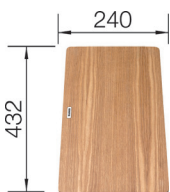

Tilleggsutstyr til ADON XL 6 S

1841659 - kr 2274
Skjærefjel ask kompakt laminat.
Best.