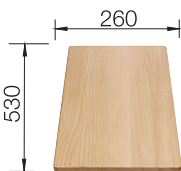

1841130 - kr 1620
Skjærefjel i bøk.
Naya 8S, 8
Lager