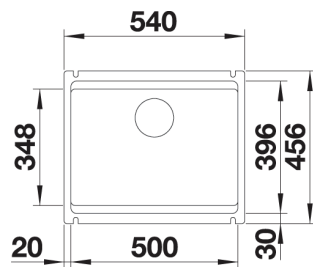

BLANCO ETAGON 500-U i keram. porselen m/PuraPlus Skap fra 60 cm