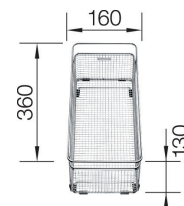

1840157 - kr 1804
Trådkurv i rustfritt stål.
Best.