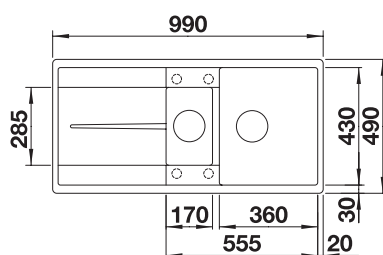

BLANCO METRA 6 S-F i SILGRANIT

Skap fra 60 cm

For flush-/planliming !

Utskjæring: se CAD tegning på www.nibu.no
Kum dybde: 190 / 130

Leveres med: Rør/vannlås, Oppløft, Skylleskål i rustfritt stål for liten kum.

Varenr	Farge	Kum	Pris	L. status
For planliming:				
1832305	Alu metallic	Vendbar	10553	Best.
1832312	Antrasitt	Vendbar	10553	Best.
1835894	Sort	Vendbar	10553	Best.
1832350	Hvit	Vendbar	10553	Best.
1832343	Jasmin	Vendbar	10553	Best.
1832329	Kaffe	Vendbar	10553	Best.
1832336	Lavagrå	Vendbar	10553	Best.