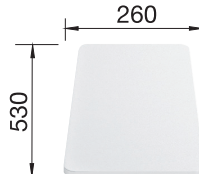

1842151 - kr 1563
Skjærefjel i kunststoff.
Lager