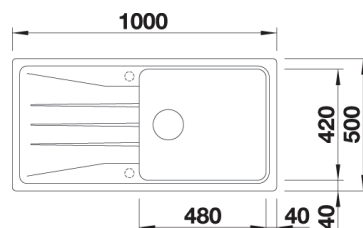

BLANCO SONA XL 6 S SILGRANIT

Skap fra 60 cm

Utskjæring: 980 x 480 R15
Kum dybde: 190

Leveres med: Rør/vannlås

Varenr	Farge	Kum	Pris	L. status
1834101	Alu metallic	Vendbar	7908	Best.
1834118	Antrasitt	Vendbar	7908	Best.
1836235	Sort	Vendbar	7908	Best.
1834187	Hvit	Vendbar	7908	Best.
1834149	Jasmin	Vendbar	7908	Best.
1834156	Perle grå	Vendbar	7908	Best.
1834170	Tartufo	Vendbar	7908	Best.
1834132	Kaffe	Vendbar	7908	Best.
1834163	Lavagrå	Vendbar	7908	Best.