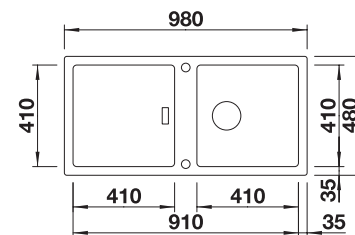

### Skap fra 60 cm

Utskjæring: 960 x 460 R15  
Kum dybde: 190 / 45

Leveres med: InFino™, Rør/vannlås, Oppløft

Varenr	Farge	Kum	Pris	L. status
1836495	Sort	Vendbar	16749	Best.

Leveres med: InFino™, Rør/vannlås, Oppløft