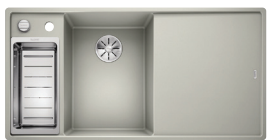

BLANCO AXIA III 6 S i SILGRANIT

Skap fra 60 cm

Utskjæring: 980 x 490 R15
Kum dybde: 190 / 130

Leveres med: InFino™, Rør/vannlås, Oppløft, Skylleskål i rustfritt stål og skjærefjel i hvitt herdet glass.

Varenr	Farge	Kum	Pris	L. status
1817128	Alu metallic	Venstre	17341	Best.
1817104	Antrasitt	Venstre	17341	Best.
1835511	Sort	Venstre	17341	Best.
1817142	Hvit	Venstre	17341	Best.
1817159	Jasmin	Venstre	17341	Best.
1817135	Perle grå	Venstre	17341	Best.
1817173	Tartufo	Venstre	17341	Best.
1817197	Kaffe	Venstre	17341	Best.
1817111	Lavagrå	Venstre	17341	Best.