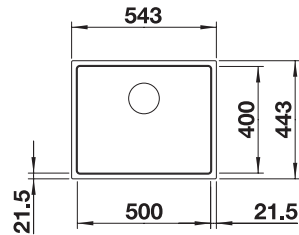

BLANCO SUBLINE 500-IF SteelFrame i SILGRANIT Skap fra 60 cm

Utskjæring: 532 x 432 R10
Kum dybde: 190
Brekke stålkant: 17

Leveres med: InFino™, Rør/vannlås, Oppløft i rustfritt stål, børstet.

Varenr	Farge	Kum	Pris	L. status
1819009	Antrasitt	Som bildet	17629	Best.
1836433	Sort	Som bildet	17629	Best.
1819016	Hvit	Som bildet	17629	Best.