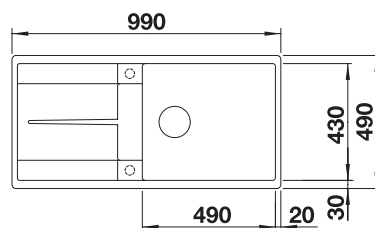

BLANCO METRA XL 6 S-F i SILGRANIT

Skap fra 60 cm

For flush-/planliming !

Utskjæring: se CAD tegning på www.nibu.no
Kum dybde: 190

Leveres med: Rør/vannlås, Oppløft

Varenr	Farge	Kum	Pris	L. status
For planliming:				
1832503	Alu metallic	Vendbar	10623	Best.
1832510	Antrasitt	Vendbar	10623	Lager
1835917	Sort	Vendbar	10623	Best.
1832558	Hvit	Vendbar	10623	Best.
1832541	Jasmin	Vendbar	10623	Best.
1832527	Kaffe	Vendbar	10623	Best.
1832534	Lavagrå	Vendbar	10623	Best.