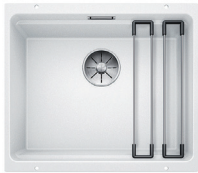

BLANCO ETAGON 500-U SILGRANIT

Skap fra 60 cm

Utskjæring: 500 x 400, R20
Kum dybde: 200

Leveres med: InFino™, rør/vannlås,
2 stk ETAGON skinner i rustfritt stål.