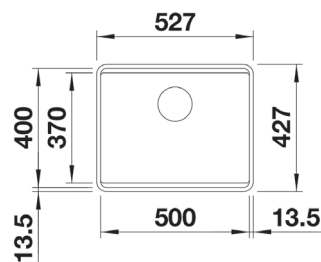

Skap fra 60 cm

For flush-/planliming !

Utskjæring: Se CAD tegning
Kum dybde: 200

Leveres med: InFino™, rør/vannlås,
2 stk ETAGON skinner i rustfritt stål.

Varenr	Farge	Kum	Pris	L. status
1836839	Alu metallic	Som bildet	10300	Best.
1836815	Antrasitt	Som bildet	10300	Best.
1836808	Sort	Som bildet	10300	Best.
1836846	Hvit	Som bildet	10300	Best.
1836853	Jasmin	Som bildet	10300	Best.
1836860	Kaffe	Som bildet	10300	Best.
1836822	Lavagrå	Som bildet	10300	Best.