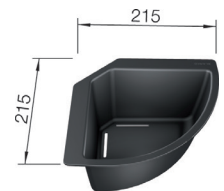

1844940 - kr 1065  
 Skylleskål i rustfritt  
 stål.  
 Lager

1840157 - kr 1804  
 Trådkurv i rustfritt  
 stål.  
 Best.

1843370 - kr 725  
 Avrennerbrett i sort  
 plast.  
 Lager

1840485 - kr 750  
 HJØRNE-KURV  
 Sort plast.  
 Lager