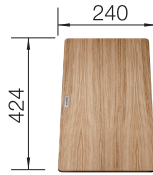

1841505 - kr 2895
Skjærefjel i ask finert kompaktlaminat. Alle modeller.
Lager