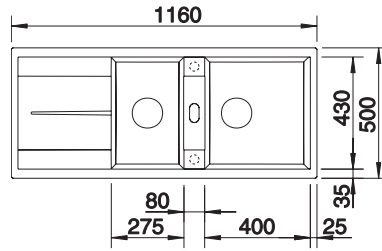

BLANCO METRA 8 S i SILGRANIT

Skap fra 80 cm

Utskjæring: 1140 x 480 R15
Kum dybde: 190 / 190
Leveres med: Rør/vannlås

Varenr	Farge	Kum	Pris	L. status
1824331	Alu metallic	Vendbar	11081	Best.
1824317	Antrasitt	Vendbar	11081	Lager
1835924	Sort	Vendbar	11081	Best.
1824324	Hvit	Vendbar	11081	Best.
1824379	Jasmin	Vendbar	11081	Best.
1824348	Perle grå	Vendbar	11081	Best.
1829251	Tartufo	Vendbar	11081	Best.
1824386	Kaffe	Vendbar	11081	Best.
1830370	Lavagrå	Vendbar	11081	Best.