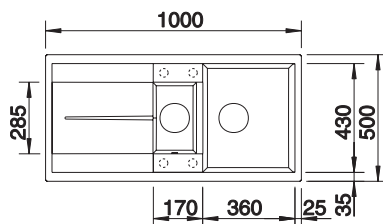

BLANCO METRA 6 S i SILGRANIT

Skap fra 60 cm

Utskjæring: 980 x 480 R15
Kum dybde: 190 / 130

Leveres med: Rør/vannlås, Oppløft, Skylleskål i rustfritt stål for liten kum.

Varenr	Farge	Kum	Pris	L. status
1824003	Alu metallic	Vendbar	9820	Best.
1824089	Antrasitt	Vendbar	9820	Lager
1835887	Sort	Vendbar	9820	Best.
1824010	Hvit	Vendbar	9820	Best.
1824027	Jasmin	Vendbar	9820	Best.
1824041	Perle grå	Vendbar	9820	Best.
1829244	Tartufo	Vendbar	9820	Best.
1824096	Kaffe	Vendbar	9820	Best.
1830356	Lavagrå	Vendbar	9820	Best.