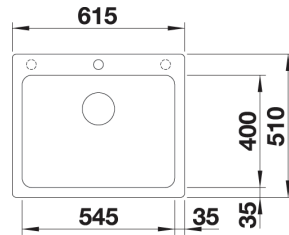

BLANCO NAYA 6 i SILGRANIT

Skap fra 60 cm

Utskjæring: 595 x 490 R15
Kum dybde: 200

Leveres med: Rør/vannlås

For oppløft - se tilleggsutstyr side 63

Varenr	Farge	Kum	Pris	L. status
1833203	Alu metallic	Som bildet	6665	Lager
1833210	Antrasitt	Som bildet	6665	Lager
1836006	Sort	Som bildet	6665	Lager
1833272	Hvit	Som bildet	6665	Lager
1833241	Jasmin	Som bildet	6665	Best.
1833289	Perle grå	Som bildet	6665	Best.
1833265	Tartufo	Som bildet	6665	Lager
1833234	Kaffe	Som bildet	6665	Best.
1833258	Lavagrå	Som bildet	6665	Lager