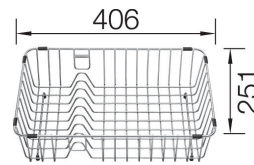

1840164 - kr 2004
Trådkurv med tallerk-
enstativ. Alle untatt
Pleon 9. Best.