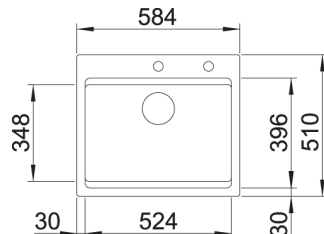

BLANCO ETAGON 6 i keram. porselen m/PuraPlus

Skap fra 60 cm

Utskjæring: 562 x 488 R15
Kum dybde: 220

Leveres med: InFino™, rør/vannlås, oppløft, 2 stk ETAGON skinner i rustfritt stål.

Varenr	Farge	Kum	Pris	L. status
1822900	Krystallhvit blank	Som bildet	12448	Best.
1822917	Magnolia blank	Som bildet	12448	Best.
1822931	Sort	Som bildet	12448	Best.
1822924	Basalt	Som bildet	12448	Best.

Tilleggsutstyr til BLANCO ETAGON 500-U og 6

1841536 - kr 1328
Skjærefjel herdet glass.
ETAGON 500-U
Best.

1841420 - kr 1473
Skjærefjel bøk.
ETAGON 500-U
Best.

1844933 - kr 1194
Skylleskål i rustfritt
stål til profilkanten.
Begge modeller.
Best.