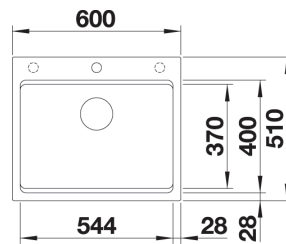

BLANCO ETAGON 6 BLACK EDITION i SILGRANIT

Skap fra 60 cm

Utskjæring: 588 x 498, R15
Kum dybde: 220

Leveres med: InFino™, kurvventil, overløp og oppløftshendel i sort farge, 2 stk ETAGON skinner i rustfritt stål. Rørsett og vannlås.

Varenr	Farge	Kum	Pris	L. status
1836280	Sort	Som bildet	12349	Lager

NYHET!