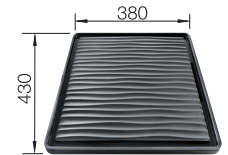

1843370 - kr 725
Avrennerbrett sort plast - alle modeller.
Lager