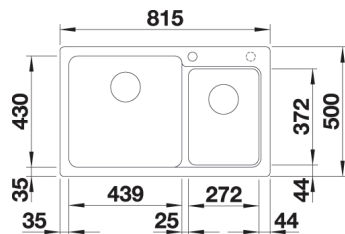

BLANCO NAYA 8 i SILGRANIT

Skap fra 80 cm

Utskjæring: 796 x 480 R15
Kum dybde: 200 / 200

Leveres med: Rør/vannlås

For oppløft - se tilleggsutstyr side 63

Varenr	Farge	Kum	Pris	L. status
1833708	Alu metallic	Som bildet	9640	Best.
1833715	Antrasitt	Som bildet	9640	Lager
1836020	Sort	Som bildet	9640	Best.
1833784	Hvit	Som bildet	9640	Best.
1833746	Jasmin	Som bildet	9640	Best.
1833753	Perle grå	Som bildet	9640	Best.
1833777	Tartufo	Som bildet	9640	Best.
1833739	Kaffe	Som bildet	9640	Best.
1833760	Lavagrå	Som bildet	9640	Best.