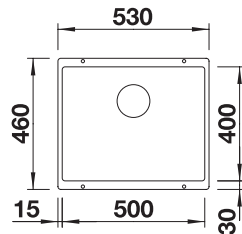

BLANCO SUBLINE 500-U SILGRANIT

Skap fra 60 cm

Utskjæring: 500 x 400 R10
Kum dybde: 190

Leveres med: InFino™, Rør/vannlås, UTEN oppløft

For oppløft, se side 96.

Varenr	Farge	Kum	Pris	L. status
1825024	Alu metallic	Som bildet	9148	Lager
1825031	Antrasitt	Som bildet	9148	Lager
1836426	Sort	Som bildet	9148	Lager
1825055	Hvit	Som bildet	9148	Lager
1825017	Jasmin	Som bildet	9148	Best.
1825048	Perle grå	Som bildet	9148	Lager
1825451	Tartufo	Som bildet	9148	Lager
1825079	Kaffe	Som bildet	9148	Lager
1830141	Lavagrå	Som bildet	9148	Lager