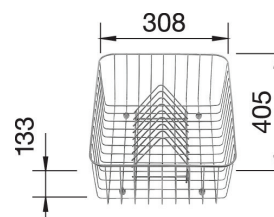

1840430 - kr 2023  
 Trådkurv med tallerkenstativ. Alle modeller.  
 Lager

1844513 - kr 1085  
 Skylleskål i stål til Sona 6S.  
 Best.

**BLANCO SUBLINE 500-IF/A SteelFrame i SILGRANIT Skap fra 60 cm**

Utskjæring: 532 x 499 R10  
 Kum dybde: 190  
 Brekke stålkant: 17