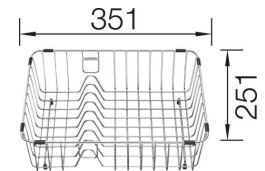

1840171 - kr 2004
Trådkurv med tallerk-
enstativ til liten kum
NAYA 8 og 8S. Best.

1845107 - kr 313
Capflow - pyntedeksel.
Lager