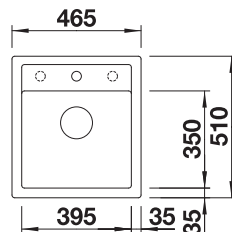

BLANCO DALAGO 45 i SILGRANIT

Skap fra 45 cm

Utskjæring: 445 x 490 R15
Kum dybde: 190

Leveres med: Rør/vannlås, Oppløft

Varenr	Farge	Kum	Pris	L. status
1813601	Alu metallic	Som bildet	6258	Best.
1813618	Antrasitt	Som bildet	6258	Lager
1835603	Sort	Som bildet	6258	Best.
1813694	Hvit	Som bildet	6258	Best.
1813656	Jasmin	Som bildet	6258	Best.
1813649	Perle grå	Som bildet	6258	Best.
1813687	Tartufo	Som bildet	6258	Best.
1813625	Kaffe	Som bildet	6258	Best.
1830202	Lavagrå	Som bildet	6258	Best.