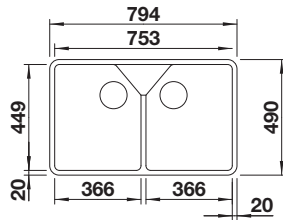

BLANCO VILLAE Double Farmhouse i keram. pors.

Skap fra 80 cm