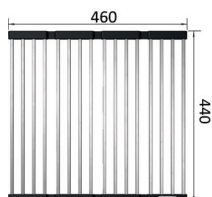

1840515 - 1173
Folderist i rustfritt stål
med silikon kanter.
Lager