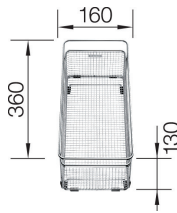

1840157 - kr 1804
Trådkurv stål. Alle modeller.
Best.