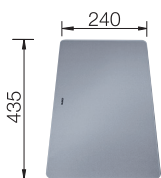

Tilleggsutstyr til BLANCO ETAGON 500-U og 6