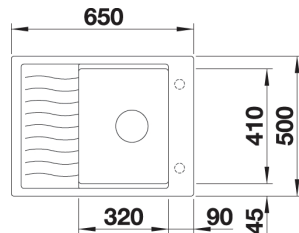

**Tilleggsutstyr til BLANCO DELTA II**

1842625 - kr 1904  
 Skjærefjel i bøk  
*Best.*

1840157- kr 1804  
 Tråd kurv (ikke kum-tilpasset).  
*Lager*

**BLANCO ELON 45 S i SILGRANIT**
**Skap fra 45 cm**

Utskjæring: 630 x 480 R15  
 Kum dybde: 190