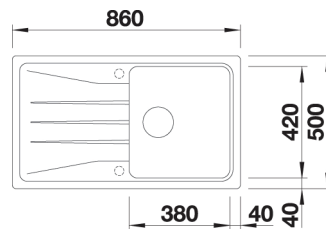

BLANCO SONA 5 S SILGRANIT

Skap fra 50 cm

Utskjæring: 840 x 480 R15
Kum dybde: 190

Leveres med: Rør/vannlås

Varenr	Farge	Kum	Pris	L. status
1834002	Alu metallic	Vendbar	7974	Best.
1834019	Antrasitt	Vendbar	7974	Best.
1836211	Sort	Vendbar	7974	Best.
1834088	Hvit	Vendbar	7974	Best.
1834040	Jasmin	Vendbar	7974	Best.
1834057	Perle grå	Vendbar	7974	Best.
1834071	Tartufo	Vendbar	7974	Best.
1834033	Kaffe	Vendbar	7974	Best.
1834064	Lavagrå	Vendbar	7974	Best.