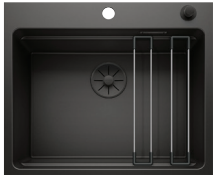

BLANCO ETAGON 6 BLACK EDITION i SILGRANIT

Skap fra 60 cm

Utskjæring: 588 x 498, R15
Kum dybde: 220

Leveres med: InFino™, kurvventil, overløp og oppløftshendel i sort farge, 2 stk ETAGON skinner i rustfritt stål. Rørsett og vannlås.

Varenr	Farge	Kum	Pris	L. status
1836280	Sort	Som bildet	12349	Lager

NYHET!