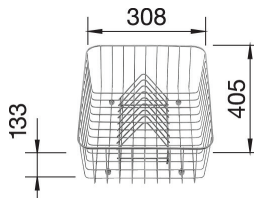

1840430 - kr 2023  
 Trådkurv med tallerk-  
 enstativ. Alle.  
 Lager

1840164 - kr 2004  
 Trådkurv med tallerk-  
 enstativ. Alle untatt  
 Pleon 9. Best.

1840171 - kr 2004  
 Trådkurv med tal-  
 lerkenstativ. Alle  
 Best.