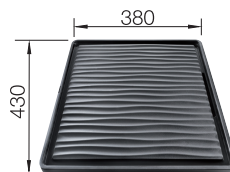

1843370 - kr 725
Avrennerbrett i sort
plast. Alle modeller.
Lager