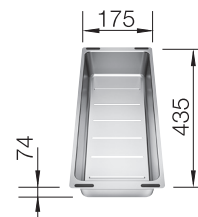

1844940 - kr 1065
Skylleskål i rustfritt stål. *Lager*