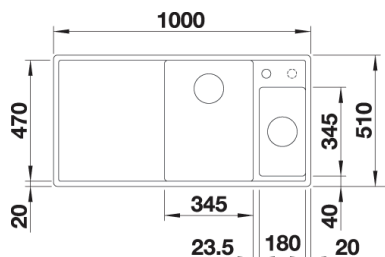

BLANCO AXIA III 6 S i SILGRANIT

Skap fra 60 cm

Utskjæring: 980 x 490 R15
Kum dybde: 190 / 130

Leveres med: InFino™, Rør/vannlås, Oppløft, Skylleskål i rustfritt stål og skjærefjel i hvitt herdet glass.

Varenr	Farge	Kum	Pris	L. status
1817128	Alu metallic	Venstre	17341	Best.
1817104	Antrasitt	Venstre	17341	Best.
1835511	Sort	Venstre	17341	Best.
1817142	Hvit	Venstre	17341	Best.
1817159	Jasmin	Venstre	17341	Best.
1817135	Perle grå	Venstre	17341	Best.
1817173	Tartufo	Venstre	17341	Best.
1817197	Kaffe	Venstre	17341	Best.
1817111	Lavagrå	Venstre	17341	Best.