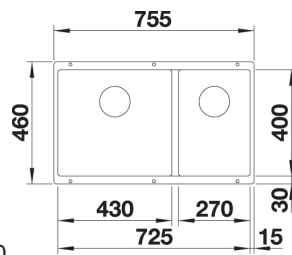

BLANCO SUBLINE 430/270-U i SILGRANIT

Utskjæring: 725 x 400 R10
Kum dybde: 200
Høyde delevegg: 150

Leveres med: InFino™, Rør/vannlås, UTEN oppløft
For oppløft, se side 96.

Skap fra 80 cm

Varenr	Farge	Kum	Pris	L. status
1810525	Alu metallic	Som bildet	14111	Best.
1810501	Antrasitt	Som bildet	14111	Lager
1836396	Sort	Som bildet	14111	Best.
1810549	Hvit	Som bildet	14111	Best.
1810556	Jasmin	Som bildet	14111	Best.
1810532	Perle grå	Som bildet	14111	Best.
1810570	Tartufo	Som bildet	14111	Best.
1810594	Kaffe	Som bildet	14111	Best.
1810518	Lavagrå	Som bildet	14111	Best.