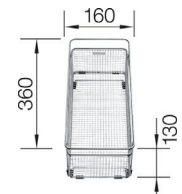

1842687 - kr 1440  
 Skjærefjel bøk kumtilpasset. Alle modeller for nedfelling.  
*Lager*

1840430 - kr 2023  
 Trådkurv med tallerken stativ. Alle modeller.  
*Lager*

1840157 - kr 1804  
 Trådkurv rustfritt stål. Ikke kumtilpasset. Alle modeller.  
*Lager*