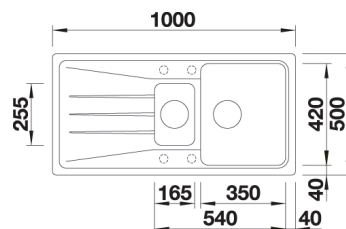

BLANCO SONA 6 S SILGRANIT

Skap fra 60 cm

Utskjæring: 980 x 480 R15
Kum dybde: 190 / 100

Leveres med: Rør/vannlås

Varenr	Farge	Kum	Pris	L. status
1834200	Alu metallic	Vendbar	8511	Best.
1834217	Antrasitt	Vendbar	8511	Lager
1836228	Sort	Vendbar	8511	Best.
1834286	Hvit	Vendbar	8511	Best.
1834248	Jasmin	Vendbar	8511	Best.
1834255	Perle grå	Vendbar	8511	Best.
1834279	Tartufo	Vendbar	8511	Best.
1834231	Kaffe	Vendbar	8511	Best.
1834262	Lavagrå	Vendbar	8511	Best.