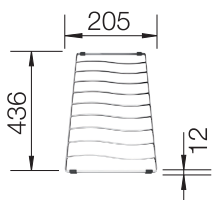

Tilleggsutstyr til BLANCO ELON

Følger med vasken:
Rist i rustfritt stål.