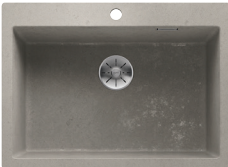

Betong farge:

- lys grå tone
- tydelige strukturer / betong-look
- hver vask er unik

Varenr	Farge	Kum	Pris	L. status
1831001	Alu metallic	Som bildet	12211	Best.
1831018	Antrasitt	Som bildet	12211	Best.
1836136	Sort	Som bildet	12211	Best.
1831094	Hvit	Som bildet	12211	Best.
1831056	Jasmin	Som bildet	12211	Best.
1831070	Perle grå	Som bildet	12211	Best.
1831087	Tartufo	Som bildet	12211	Best.
1831025	Kaffe	Som bildet	12211	Best.
1831049	Lavagrå	Som bildet	12211	Best.

Spesial versjon:				
1811638	Betong	Som bildet	13700	Best.

BLANCO PLEON 9 i SILGRANIT

Skap fra 90 cm