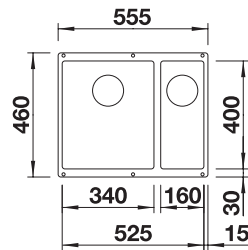

BLANCO SUBLINE 340/160-U SILGRANIT

Utskjæring: 525 x 400 R10
Kum dybde: 190 / 130

Leveres med: InFino™, Rør/vannlås, UTEN oppløft