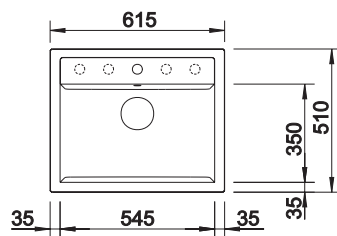

**BLANCO DALAGO 6 i SILGRANIT**

Utskjæring: 595 x 490 R15  
 Kum dybde: 190

**Leveres med:** Rør/vannlås, Oppløft

**Skap fra 60 cm**

Varenr	Farge	Kum	Pris	L. status
1827202	Alu metallic	Som bildet	7324	Lager
1827271	Antrasitt	Som bildet	7324	Lager
1835641	Sort	Som bildet	7324	Lager
1827219	Hvit	Som bildet	7324	Lager
1827226	Jasmin	Som bildet	7324	Best.
1827257	Perle grå	Som bildet	7324	Best.
1829138	Tartufo	Som bildet	7324	Lager
1827295	Kaffe	Som bildet	7324	Lager
1830226	Lavagrå	Som bildet	7324	Lager