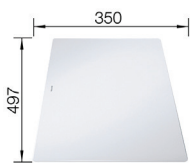

Tilleggsutstyr BLANCO AXIA III

Følger med vasken:
Skjærefjel herdet glass.
til Axia III 5S, 6S og XL 6S.