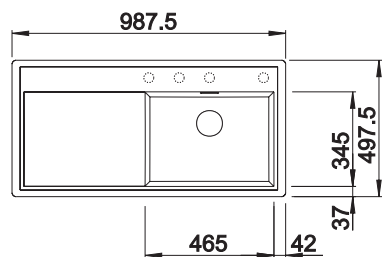

BLANCO ZENAR XL 6 S-F i SILGRANIT

Skap fra 60 cm

For flush-/planliming !

Utskjæring: Se CAD tegning på www.nibu.no
Kum dybde: 190

Leveres med: InFino™, Rør/vannlås, Oppløft, Skjærefjel i sort herdet glass.