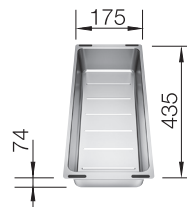

1844940 - kr 1065
Skylleskål i rustfritt stål.
Naya 6 og XL 9.
Lager