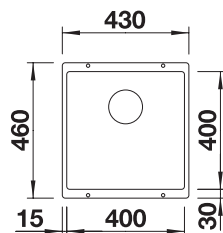

BLANCO SUBLINE 400-U i SILGRANIT

Skap fra 45 cm

Utskjæring: 400 x 400 R10

Kum dybde: 190

Leveres med: InFino™, Rør/vannlås, UTEN oppløft

For oppløft, se side 96.

Varenr	Farge	Kum	Pris	L. status
1825307	Alu metallic	Som bildet	8456	Best.
1825376	Antrasitt	Som bildet	8456	Best.
1836389	Sort	Som bildet	8456	Best.
1825314	Hvit	Som bildet	8456	Best.
1825321	Jasmin	Som bildet	8456	Best.
1825352	Perle grå	Som bildet	8456	Best.
1825444	Tartufo	Som bildet	8456	Best.
1825383	Kaffe	Som bildet	8456	Best.
1830134	Lavagrå	Som bildet	8456	Best.