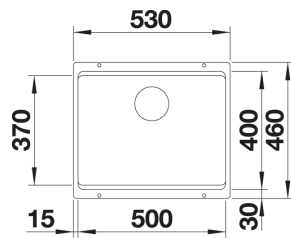

BLANCO ETAGON 500-U SILGRANIT

Skap fra 60 cm

Utskjæring: 500 x 400, R20
Kum dybde: 200

Leveres med: InFino™, rør/vannlås,
2 stk ETAGON skinner i rustfritt stål.