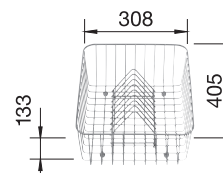

1840430 - kr 2023  
 Trådkurv rustfritt stål.  
*Lager*

1844537 - kr 1654  
 Skylleskål i rustfritt  
 stål til AXIA III 5 S stor  
 kum.

**BLANCO COLLECTIS 6 S i SILGRANIT**

Skap fra 60 cm

 Utskjæring: 984 x 494 R15  
 Kum dybde: 190 / 140 / 26