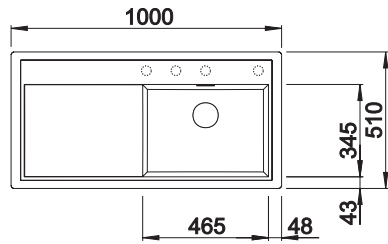

BLANCO ZENAR XL 6 S i SILGRANIT

Skap fra 60 cm

Utskjæring: 980 x 490 R15
Kum dybde: 190

Leveres med: InFino™, Rør/vannlås, Oppløft, Skjærefjel i sort herdet glass.