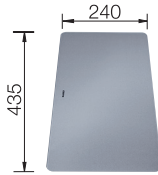

1841529 - kr 1328
Skjærefjel i herdet sølvfarget glass. U modeller.
Lager