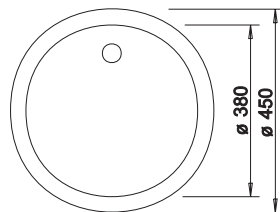

1840485 - kr 750  
 HJØRNE-KURV  
 Sort plast.  
 Lager

1840515 - kr 1173  
 Folderist i rustfritt stål  
 med silikon kanter.  
 450 x 440 mm  
 (ikke PLEON 9)  
 Lager

**BLANCO RONDO i SILGRANIT**

Utskjæring: Ø = 430  
 Kum dybde: 165