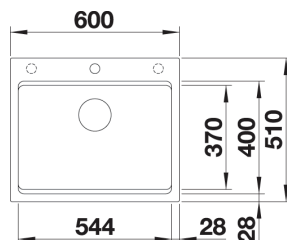

BLANCO ETAGON 6 i SILGRANIT

Skap fra 60 cm

Utskjæring: 588 x 498, R15
Kum dybde: 220

Leveres med: InFino™, rør/vannlås, oppløft
2 stk ETAGON skinner i rustfritt stål.

Varenr	Farge	Kum	Pris	L. status
1821309	Alu metallic	Som bildet	11358	Best.
1821316	Antrasitt	Som bildet	11358	Lager
1835757	Sort	Som bildet	11358	Lager
1821323	Hvit	Som bildet	11358	Best.
1821361	Jasmin	Som bildet	11358	Best.
1821385	Perle grå	Som bildet	11358	Best.
1821392	Tartufo	Som bildet	11358	Best.
1821330	Kaffe	Som bildet	11358	Best.
1821354	Lavagrå	Som bildet	11358	Best.

Spesial utgave:				
1811546	Betong	Som bildet	12924	Best.