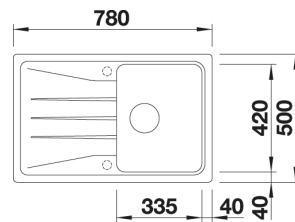

BLANCO SONA 45 S SILGRANIT

Skap fra 45 cm

Utskjæring: 760 x 480 R15
Kum dybde: 190

Leveres med: Rør/vannlås

Varenr	Farge	Kum	Pris	L. status
1833906	Alu metallic	Vendbar	7703	Best.
1833913	Antrasitt	Vendbar	7703	Best.
1836204	Sort	Vendbar	7703	Best.
1833982	Hvit	Vendbar	7703	Best.
1833944	Jasmin	Vendbar	7703	Best.
1833951	Perle grå	Vendbar	7703	Best.
1833975	Tartufo	Vendbar	7703	Best.
1833937	Kaffe	Vendbar	7703	Best.
1833968	Lavagrå	Vendbar	7703	Best.