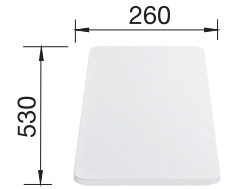

1842151 - kr 1563
Skjærefjel i kunst-
stoff - PLEON 9.
Lager