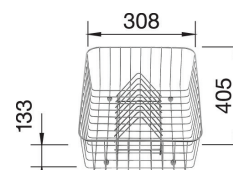

**Tilleggsutstyr BLANCO METRA**

1844841 - kr 1503  
 Skylleskål i rustfritt stål.  
 6, 6 S, 6S Compact.  
 Lager

1841130 - kr 1620  
 Skjærefjel bøk.  
 Alle modeller.  
 Lager

1842151 - kr 1563  
 Skjærefjel i kunststoff  
 hvit - Alle modeller for  
 nedfelling.  
 Lager