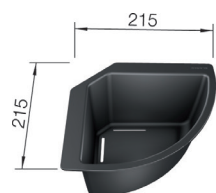

1842687 - kr 1440  
 Skjærefjel bøk kumtilpasset. Alle modeller for nedfelling.  
*Lager*

1840430 - kr 2023  
 Trådkurv med tallerken stativ. Alle modeller.  
*Lager*

1840157 - kr 1804  
 Trådkurv rustfritt stål. Ikke kumtilpasset. Alle modeller.  
*Lager*