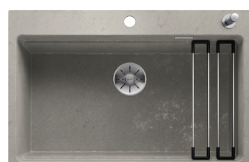

 Utskjæring: 768 x 498, R15  
 Kum dybde: 220

**Leveres med:** InFino™, rør/vannlås, oppløft 2 stk ETAGON skinner i rustfritt stål.

Varenr	Farge	Kum	Pris	L. status
1821422	Alu metallic	Som bildet	11736	Best.
1821408	Antrasitt	Som bildet	11736	Lager
1835771	Sort	Som bildet	11736	Lager
1821446	Hvit	Som bildet	11736	Best.
1821453	Jasmin	Som bildet	11736	Best.
1821439	Perle grå	Som bildet	11736	Best.
1821477	Tartufo	Som bildet	11736	Best.
1821491	Kaffe	Som bildet	11736	Best.
1821415	Lavagrå	Som bildet	11736	Best.