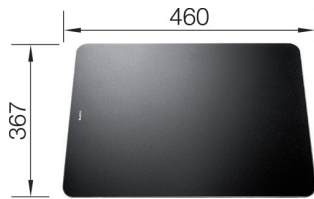

Flush montert

Underlimt

**BLANCO ZENAR XL 6 S i SILGRANIT**
**Skap fra 60 cm**

Utskjæring: 980 x 490 R15  
 Kum dybde: 190

**Leveres med:** InFino™, Rør/vannlås, Oppløft, Skjærefjel i sort herdet glass.

**Følger med vasken:**  
 Skjærefjel i herdet sort glass.