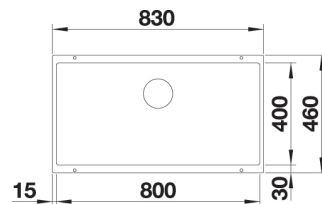

BLANCO SUBLINE 800-U i SILGRANIT

Skap fra 90 cm

Utskjæring: 800 x 400 R10

Kum dybde: 200

Leveres med: InFino™, Rør/vannlås, UTEN oppløft

For oppløft, se side 96.

Varenr	Farge	Kum	Pris	L. status
1811423	Alu metallic	Som bildet	10765	Best.
1811409	Antrasitt	Som bildet	10765	Best.
1836471	Sort	Som bildet	10765	Best.
1811447	Hvit	Som bildet	10765	Best.
1811454	Jasmin	Som bildet	10765	Best.
1811430	Perle grå	Som bildet	10765	Best.
1811478	Tartufo	Som bildet	10765	Best.
1811492	Kaffe	Som bildet	10765	Best.
1811416	Lavagra	Som bildet	10765	Best.