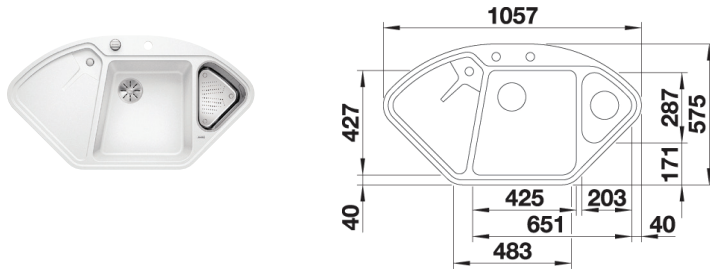

BLANCO DELTA II i SILGRANIT

Skap / skråhjørne 90 x 90 cm

Utskjæring: Utskjæringsmal følger med vasken.
Kum dybde: 183 / 120

Leveres med: InFino™, Rør/vannlås, Oppløft, Skylleskål i rustfritt stål for liten kum.

Varenr	Farge	Kum	Pris	L. status
1819429	Alu metallic	Som bildet	18945	Best.
1819405	Antrasitt	Som bildet	18945	Best.
1835566	Sort	Som bildet	18945	Best.
1819443	Hvit	Som bildet	18945	Best.
1819450	Jasmin	Som bildet	18945	Best.
1819436	Perle grå	Som bildet	18945	Best.
1819474	Tartufo	Som bildet	18945	Best.
1819481	Kaffe	Som bildet	18945	Best.
1819412	Lavagrå	Som bildet	18945	Best.

Tilleggsutstyr til BLANCO DELTA II

1842625 - kr 1904
Skjærefjel i bøk
Best.

1840157- kr 1804
Tråd kurv (ikke kum-tilpasset).
Lager