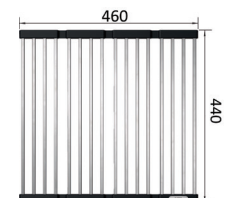

1840515 - kr 1173
Folderist i rustfritt stål
med silikon kanter.
(ikke 6 + XL 9)
Lager