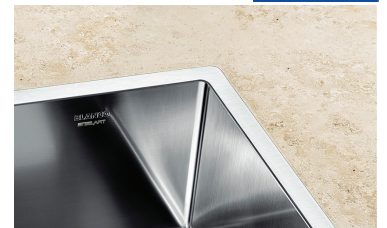

Planliming (flush) vil si at kanten på vasken flukter med benkeplaten. Alle vasker som kan planlimes er merket IF for stålvaske og F for Silgranit vasker.