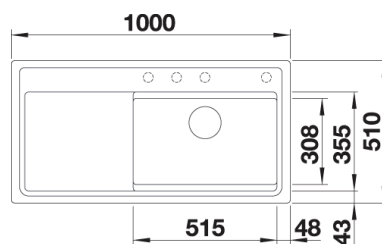

BLANCO ZENAR XL 6 S SILGRANIT "DAMP"

Skap fra 60 cm

Utskjæring: 980 x 490 R15
Kum dybde: 190

Leveres med: InFino™, Rør/vannlås, Oppløft, Skjærefjel i ask kompakt laminat, 2 stk Gastronom brett, 1/3 og 1/2 perforert i rustfritt stål.

Varenr	Farge	Kum	Pris	L. status
1818927	Alu metallic	som bildet	15225	Best.
1818903	Antrasitt	som bildet	15225	Best.
1836518	Sort	som bildet	15225	Best.
1818941	Hvit	som bildet	15225	Best.
1818958	Jasmin	som bildet	15225	Best.
1818934	Perle grå	som bildet	15225	Best.
1818972	Tartufo	som bildet	15225	Best.
1818989	Kaffe	som bildet	15225	Best.
1818910	Lavagrå	som bildet	15225	Best.