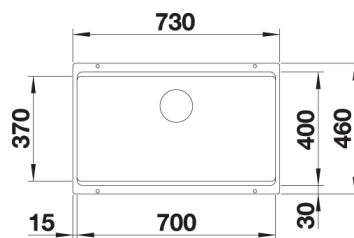

BLANCO ETAGON 700-U i SILGRANIT

Skap fra 80 cm

Utskjæring: 700 x 400, R20
Kum dybde: 200

Leveres med: InFino™, rør/vannlås, 2 stk ETAGON skinner i rustfritt stål.

Varenr	Farge	Kum	Pris	L. status
1820227	Alu metallic	Som bildet	10925	Best.
1820203	Antrasitt	Som bildet	10925	Lager
1835764	Sort	Som bildet	10925	Lager
1820241	Hvit	Som bildet	10925	Best.
1820258	Jasmin	Som bildet	10925	Best.
1820234	Perle grå	Som bildet	10925	Best.
1820272	Tartufo	Som bildet	10925	Best.
1820296	Kaffe	Som bildet	10925	Best.
1820210	Lavagrå	Som bildet	10925	Best.