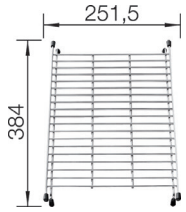

Tilleggsutstyr til BLANCO NAYA

1840454 - kr 1520
Universalrist til
Naya 6, XL9
Lager