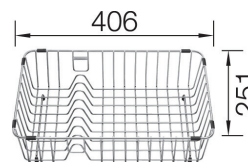

1840164 - kr 2004
Trådkurv med tallerk-
enstativ. NAYA 6, XL 9
Best.