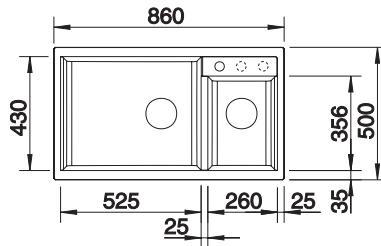

BLANCO METRA 9 i SILGRANIT

Skap fra 90 cm

Utskjæring: 840 x 480 R15
Kum dybde: 190 / 190
Leveres med: Rør/vannlås

Varenr	Farge	Kum	Pris	L. status
1824430	Alu metallic	Venstre	11665	Best.
1824416	Antrasitt	Venstre	11665	Best.
1835931	Sort	Venstre	11665	Best.
1824447	Hvit	Venstre	11665	Best.
1824485	Jasmin	Venstre	11665	Best.
1824423	Perle grå	Venstre	11665	Best.
1829275	Tartufo	Venstre	11665	Best.
1824454	Kaffe	Venstre	11665	Best.
1830387	Lavagrå	Venstre	11665	Best.