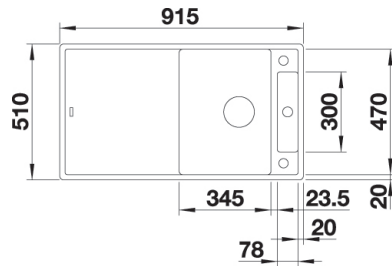

1840515 - kr 1173  
Folderist i rustfritt stål med silikon kanter.  
Lager

**BLANCO AXIA III 5 S i SILGRANIT**
**Skap fra 50 cm**

Utskjæring: 895 x 490 R15  
 Kum dybde: 190 / 40

**Leveres med:** InFino™, Rør/vannlås, Oppløft, Skjærefjel i hvitt herdet glass.