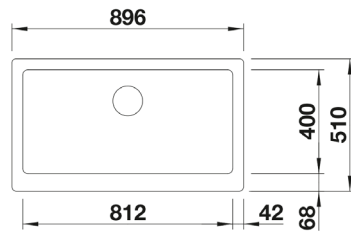

BLANCO VINTERA XL 9-UF i SILGRANIT

Skap fra 90 cm

Utskjæring: Se monteringsveil. på nibu.no
Kum dybde: 220

Leveres med: InFino™, Rør/vannlås

Varenr	Farge	Kum	Pris	L. status
1836730	Alu metallic	Som bildet	19753	Best.
1836716	Antrasitt	Som bildet	19753	Best.
1836709	Sort	Som bildet	19753	Best.
1836754	Hvit	Som bildet	19753	Best.
1836761	Jasmin	Som bildet	19753	Best.
1836747	Perle grå	Som bildet	19753	Best.
1836778	Tartufo	Som bildet	19753	Best.
1836785	Kaffe	Som bildet	19753	Best.
1836723	Lavagrå	Som bildet	19753	Best.