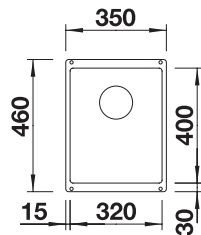

BLANCO SUBLINE 320-U i SILGRANIT

Skap fra 40 cm

Utskjæring: 320 x 400, R10

Kum dybde: 190

Leveres med: InFino™, Rør/vannlås, UTEN oppløft

For oppløft, se side 96.

Varenr	Farge	Kum	Pris	L. status
1825123	Alu metallic	Som bildet	7491	Best.
1825130	Antrasitt	Som bildet	7491	Best.
1836327	Sort	Som bildet	7491	Best.
1825154	Hvit	Som bildet	7491	Best.
1825116	Jasmin	Som bildet	7491	Best.
1825178	Perle grå	Som bildet	7491	Best.
1825413	Tartufo	Som bildet	7491	Best.
1825185	Kaffe	Som bildet	7491	Best.
1830110	Lavagrå	Som bildet	7491	Best.