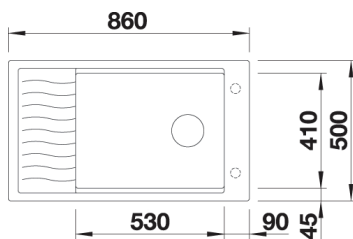

BLANCO ELON XL 8 S i SILGRANIT

Skap fra 80 cm

Utskjæring: 840 x 480 R15
Kum dybde: 190

Leveres med: InFino™ , rør/vannlås, Oppløft, Rist i rustfritt stål.

Varenr	Farge	Kum	Pris	L. status
1811201	Alu metallic	Vendbar	10466	Best.
1811218	Antrasitt	Vendbar	10466	Best.
1835733	Sort	Vendbar	10466	Best.
1811287	Hvit	Vendbar	10466	Best.
1811249	Jasmin	Vendbar	10466	Best.
1811256	Perle grå	Vendbar	10466	Best.
1811270	Tartufo	Vendbar	10466	Best.
1811232	Kaffe	Vendbar	10466	Best.
1811263	Lavagrå	Vendbar	10466	Best.