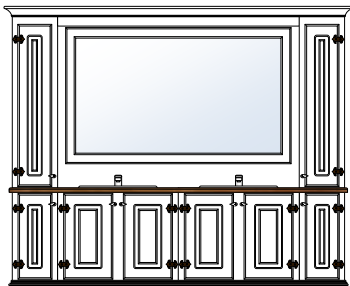

Bad Harmoni 220

Produktnr 75220
Brutto HBD 200 x 224 x 53
Brutto m/krone 205 x 232 x 53
Pris kr 39 800,-