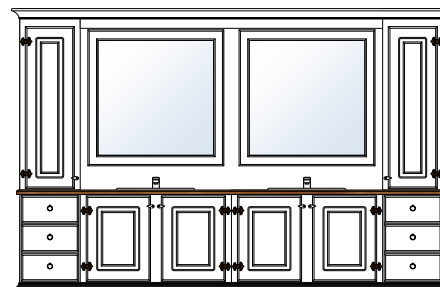

Bad Harmoni 280

Produktnr 75281
Brutto HBD 200 x 284 x 53
Brutto m/krone 205 x 292 x 53
Pris kr 51 800,-