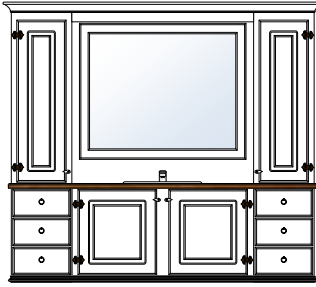

Bad Harmoni 200

Produktnr 75201
Brutto HBD 200 x 204 x 53
Brutto m/krone 205 x 212 x 53
Pris kr 41 580,-