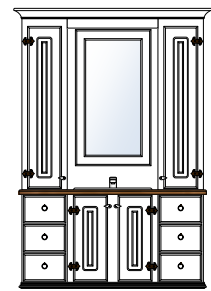

Bad Harmoni 120

Produktnr 75123
Brutto HBD 200 x 124 x 53
Brutto m/krone 205 x 132 x 53
Pris kr 36 000,-