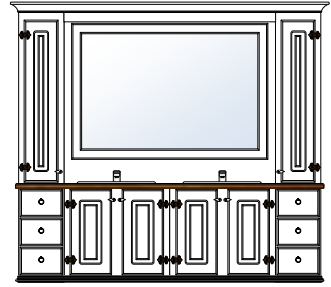

Bad Harmoni 200

Produktnr 75203
Brutto HBD 200 x 204 x 53
Brutto m/krone 205 x 212 x 53
Pris kr 44 000,-