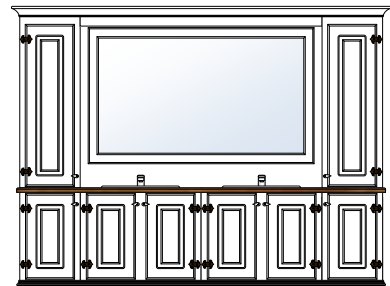

Bad Harmoni 240

Produktnr 75240
Brutto HBD 200 x 244 x 53
Brutto m/krone 205 x 252 x 53
Pris kr 42 680,-