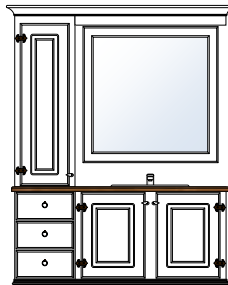

Bad Harmoni 140

Produktnr 75141
Brutto HBD 200 x 144 x 53
Brutto m/krone 205 x 152 x 53
Pris kr 26 400,-