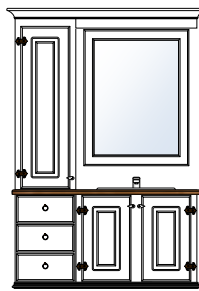

Bad Harmoni 120

Produktnr 75121
Brutto HBD 200 x 124 x 53
Brutto m/krone 205 x 132 x 53
Pris kr 24 750,-