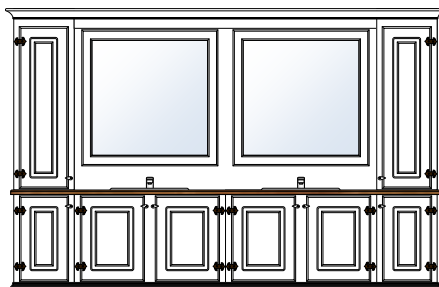

Bad Harmoni 280

Produktnr 75280
Brutto HBD 200 x 284 x 53
Brutto m/krone 205 x 292 x 53
Pris kr 46 750,-