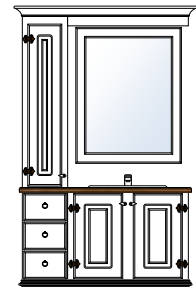

Bad Harmoni 110

Produktnr 75111
Brutto HBD 200 x 114 x 53
Brutto m/krone 205 x 122 x 53
Pris kr 24 200,-