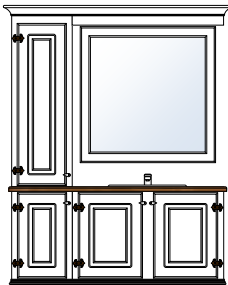

Bad Harmoni 140

Produktnr 75140
Brutto HBD 200 x 144 x 53
Brutto m/krone 205 x 152 x 53
Pris kr 24 200,-