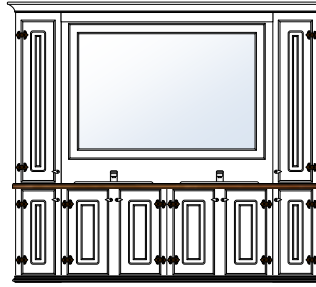

HARMONI

Bad Harmoni 200

Produktnr 75200
 Brutto HBD 200 x 204 x 53
 Brutto m/krone 205 x 212 x 53
Pris kr 37 400,-

Bad Harmoni 200

Produktnr 75201
 Brutto HBD 200 x 204 x 53
 Brutto m/krone 205 x 212 x 53
Pris kr 41 580,-