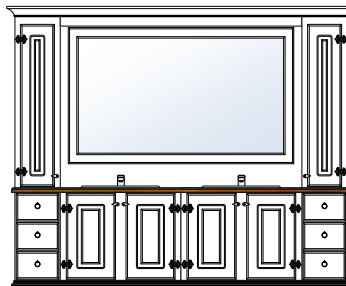

Bad Harmoni 220

Produktnr 75221
Brutto HBD 200 x 224 x 53
Brutto m/krone 205 x 232 x 53
Pris kr 45 000,-