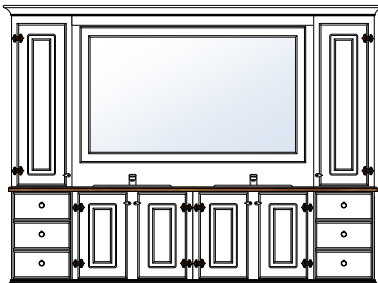

Bad Harmoni 240

Produktnr 75241
Brutto HBD 200 x 244 x 53
Brutto m/krone 205 x 252 x 53
Pris kr 46 640,-