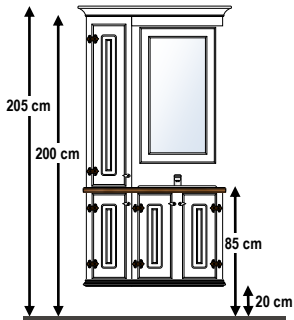

HARMONI

Bad Harmoni 90

Produktnr 75090
Brutto HBD 200 x 94 x 53
Brutto m/krone 205 x 102 x 53
Pris kr 21 200,-