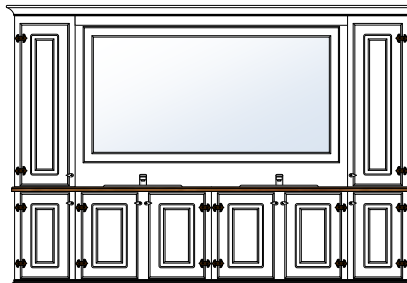

Bad Harmoni 260

Produktnr 75260
Brutto HBD 200 x 264 x 53
Brutto m/krone 205 x 272 x 53
Pris kr 45 000,-