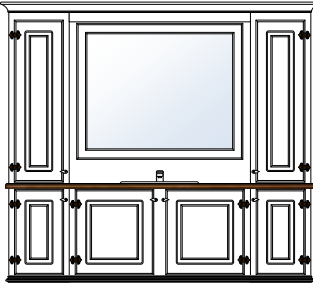

HARMONI

Bad Harmoni 200

Produktnr 75200
Brutto HBD 200 x 204 x 53
Brutto m/krone 205 x 212 x 53
Pris kr 37 400,-