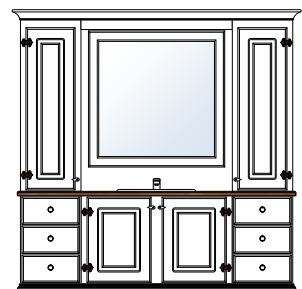

Bad Harmoni 180

Produktnr 75181
 Brutto HBD 200 x 184 x 53
 Brutto m/krone 205 x 192 x 53
Pris kr 34 760,-

Bad Harmoni 180

Produktnr 75182
 Brutto HBD 200 x 184 x 53
 Brutto m/krone 205 x 192 x 53
Pris kr 38 940,-