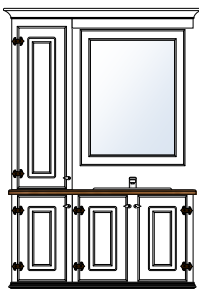

Bad Harmoni 120

Produktnr 75120
Brutto HBD 200 x 124 x 53
Brutto m/krone 205 x 132 x 53
Pris kr 22 660,-