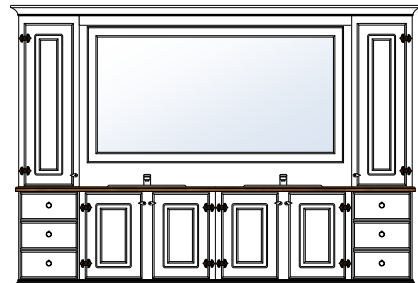

Bad Harmoni 260

Produktnr 75261
Brutto HBD 200 x 264 x 53
Brutto m/krone 205 x 272 x 53
Pris kr 49 000,-