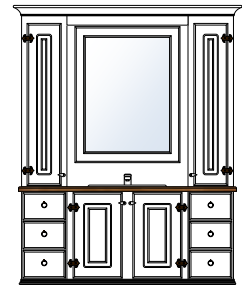

Bad Harmoni 140

Produktnr 75140
 Brutto HBD 200 x 144 x 53
 Brutto m/krone 205 x 152 x 53
Pris kr 24 200,-

Bad Harmoni 140

Produktnr 75141
 Brutto HBD 200 x 144 x 53
 Brutto m/krone 205 x 152 x 53
Pris kr 26 400,-

Bad Harmoni 140

Produktnr 75142
 Brutto HBD 200 x 144 x 53
 Brutto m/krone 205 x 152 x 53
Pris kr 31 000,-

Bad Harmoni 140

Produktnr 75143
 Brutto HBD 200 x 144 x 53
 Brutto m/krone 205 x 152 x 53
Pris kr 36 300,-