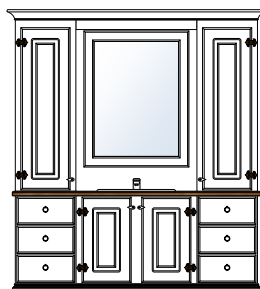

Bad Harmoni 160

Produktnr 75162
Brutto HBD 200 x 164 x 53
Brutto m/krone 205 x 172 x 53
Pris kr 37 290,-