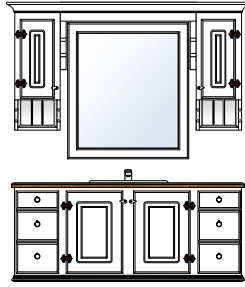

Bad Tradisjon 120

Produktnr 72127
 Brutto HBD 205 x 132 x 53
 Prisgruppe 1 **kr 35 955,-**
 Prisgruppe 2 **kr 39 551,-**

Prisgruppe 1 / Prisgruppe 2: Prisene inkluderer fargevalg fra våre fargeserier Antikk og Umbra og Klassisk. Se side 48 - 50 for vårt fargeutvalg møbel og benkeplater, samt definisjon Prisgruppe 1 og Prisgruppe 2.

dbm baderomsmøbler 2024

TRADISJON

Bad Tradisjon 150

Produktnr 72151
Brutto HBD 205 x 162 x 53
Prisgruppe 1 **kr 30 695,-**
Prisgruppe 2 **kr 33 765,-**

Bad Tradisjon 150

Produktnr 72152
Brutto HBD 205 x 162 x 53
Prisgruppe 1 **kr 39 680,-**
Prisgruppe 2 **kr 43 648,-**