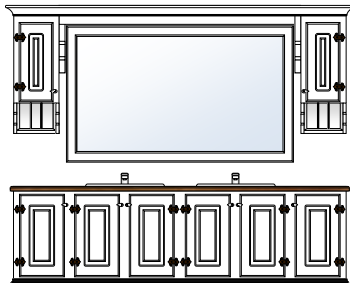

Bad Tradisjon 220

Produktnr 72221
Brutto HBD 205 x 232 x 53
Prisgruppe 1 **kr 40 275,-**
Prisgruppe 2 **kr 44 303,-**