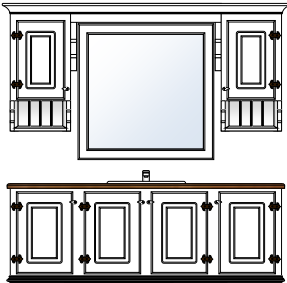

Bad Tradisjon 180

Produktnr 72181
Brutto HBD 205 x 192 x 53
Prisgruppe 1 **kr 33 390,-**
Prisgruppe 2 **kr 36 729,-**