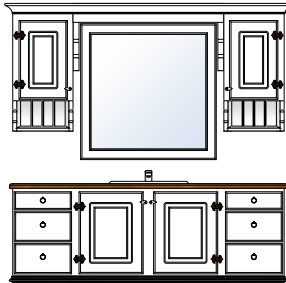

Bad Tradisjon 180

Produktnr 72182
Brutto HBD 205 x 192 x 53
Prisgruppe 1 **kr 42 030,-**
Prisgruppe 2 **kr 46 233,-**