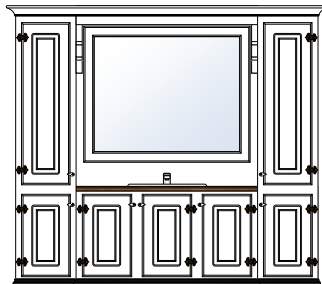

Bad Tradisjon 200

Produktnr 72205
Brutto HBD 205 x 212 x 53
Prisgruppe 1 **kr 34 905,-**
Prisgruppe 2 **kr 38 396,-**