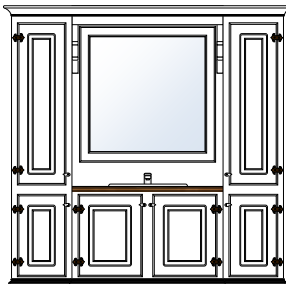

Bad Tradisjon 180

Produktnr 72185
Brutto HBD 205 x 192 x 53
Prisgruppe 1 **kr 30 355,-**
Prisgruppe 2 **kr 33 391,-**