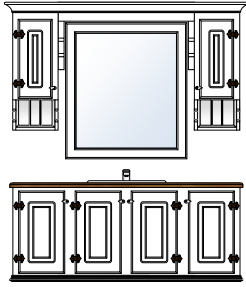

dbm baderomsmøbler 2024

TRADISJON

Bad Tradisjon 150

Produktnr 72151
Brutto HBD 205 x 162 x 53
Prisgruppe 1 **kr 30 695,-**
Prisgruppe 2 **kr 33 765,-**