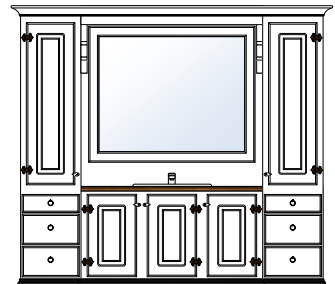

Bad Tradisjon 200

Produktnr 72206
Brutto HBD 205 x 212 x 53
Prisgruppe 1 **kr 41 910,-**
Prisgruppe 2 **kr 46 101,-**