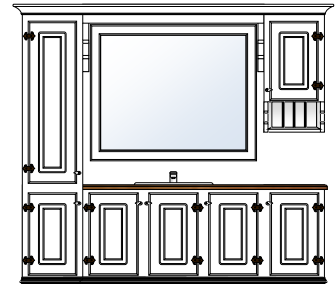

Bad Tradisjon 200

Produktnr 72203
Brutto HBD 205 x 212 x 53
Prisgruppe 1 **kr 34 670,-**
Prisgruppe 2 **kr 38 137,-**