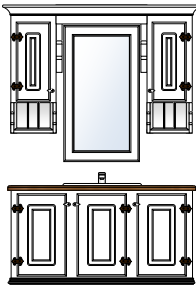

Bad Tradisjon 120

Produktnr 72121
Brutto HBD 205 x 132 x 53
Prisgruppe 1 **kr 28 580,-**
Prisgruppe 2 **kr 31 438,-**