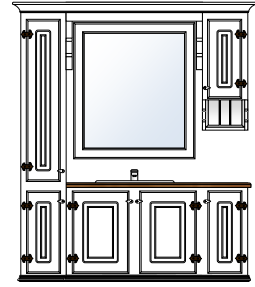

dbm baderomsmøbler 2024

TRADISJON

Bad Tradisjon 150

Produktnr 72151
Brutto HBD 205 x 162 x 53
Prisgruppe 1 **kr 30 695,-**
Prisgruppe 2 **kr 33 765,-**

Bad Tradisjon 150

Produktnr 72152
Brutto HBD 205 x 162 x 53
Prisgruppe 1 **kr 39 680,-**
Prisgruppe 2 **kr 43 648,-**