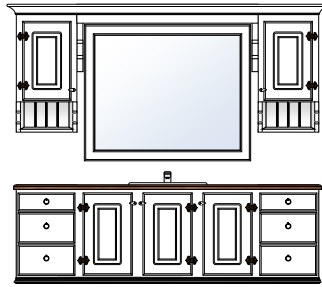

Bad Tradisjon 200

Produktnr 72202
Brutto HBD 205 x 212 x 53
Prisgruppe 1 **kr 46 685,-**
Prisgruppe 2 **kr 51 354,-**