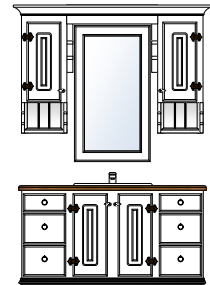

Bad Tradisjon 120

Produktnr 72124
Brutto HBD 205 x 132 x 53
Prisgruppe 1 **kr 38 280,-**
Prisgruppe 2 **kr 42 108,-**