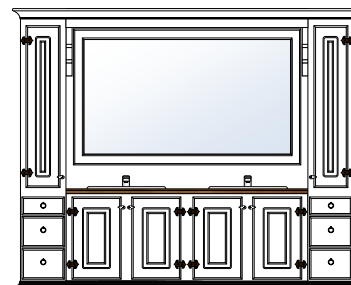

Bad Tradisjon 220

Produktnr 72224
Brutto HBD 205 x 232 x 53
Prisgruppe 1 **kr 43 660,-**
Prisgruppe 2 **kr 48 026,-**