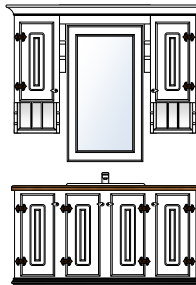

Bad Tradisjon 120

Produktnr 72122
Brutto HBD 205 x 132 x 53
Prisgruppe 1 **kr 29 770,-**
Prisgruppe 2 **kr 32 747,-**