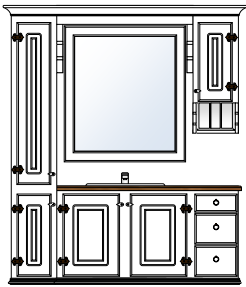

Bad Tradisjon 150

Produktnr 72154
Brutto HBD 205 x 162 x 53
Prisgruppe 1 **kr 33 795,-**
Prisgruppe 2 **kr 37 175,-**