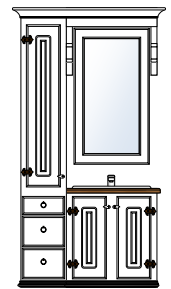

Bad Tradisjon 90

Produktnr 72094
Brutto HBD 205 x 102 x 53
Prisgruppe 1 **kr 23 345,-**
Prisgruppe 2 **kr 25 680,-**