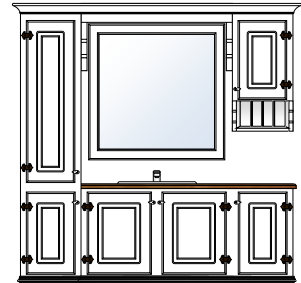

Bad Tradisjon 180

Produktnr 72183
Brutto HBD 205 x 192 x 53
Prisgruppe 1 **kr 33 390,-**
Prisgruppe 2 **kr 36 729,-**