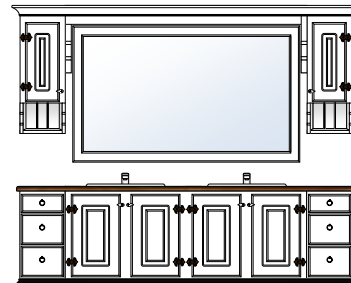

Bad Tradisjon 220

Produktnr 72222
Brutto HBD 205 x 232 x 53
Prisgruppe 1 **kr 48 540,-**
Prisgruppe 2 **kr 53 394,-**