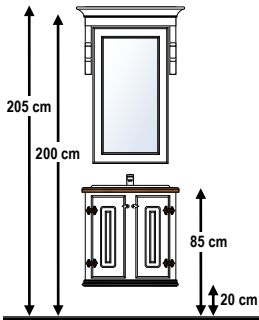

TRADISJON

Bad Tradisjon 60

Produktnr 72060
Brutto HBD 205 x 72 x 53
Prisgruppe 1 **kr 13 600,-**
Prisgruppe 2 **kr 14 960,-**