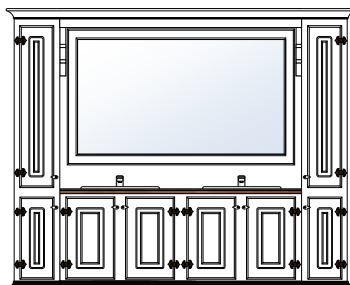

Bad Tradisjon 220

Produktnr 72223
Brutto HBD 205 x 232 x 53
Prisgruppe 1 **kr 36 765,-**
Prisgruppe 2 **kr 40 442,-**