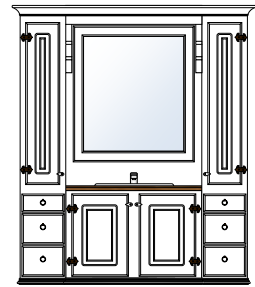

Bad Tradisjon 150

Produktnr 72156
Brutto HBD 205 x 162 x 53
Prisgruppe 1 **kr 34 905,-**
Prisgruppe 2 **kr 38 396,-**