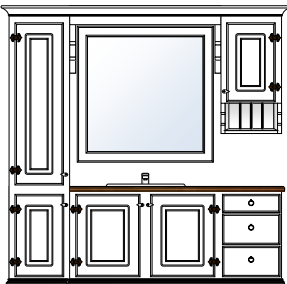

Bad Tradisjon 180

Produktnr 72184
Brutto HBD 205 x 192 x 53
Prisgruppe 1 **kr 36 530,-**
Prisgruppe 2 **kr 40 183,-**