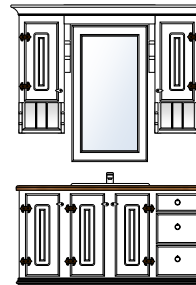

Bad Tradisjon 120

Produktnr 72123
Brutto HBD 205 x 132 x 53
Prisgruppe 1 **kr 33 155,-**
Prisgruppe 2 **kr 36 471,-**