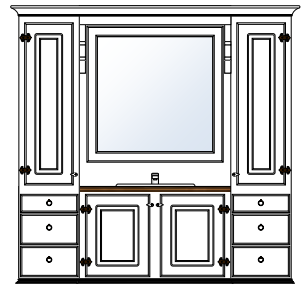

Bad Tradisjon 180

Produktnr 72186
Brutto HBD 205 x 192 x 53
Prisgruppe 1 **kr 37 240,-**
Prisgruppe 2 **kr 40 964,-**

Prisgruppe 1 / Prisgruppe 2: Prisene inkluderer fargevalg fra våre fargeserier Antikk og Umbra og Klassisk. Se side 48 - 50 for vårt fargeutvalg møbel og benkeplater, samt definisjon Prisgruppe 1 og Prisgruppe 2.