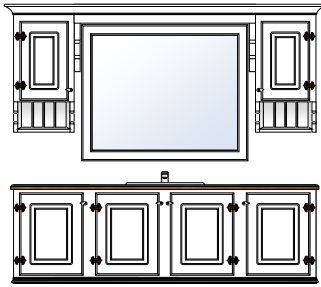

TRADISJON

Bad Tradisjon 200

Produktnr 72201
Brutto HBD 205 x 212 x 53
Prisgruppe 1 **kr 36 190,-**
Prisgruppe 2 **kr 39 809,-**