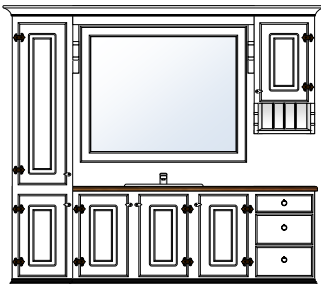

Bad Tradisjon 200

Produktnr 72204
Brutto HBD 205 x 212 x 53
Prisgruppe 1 **kr 40 835,-**
Prisgruppe 2 **kr 44 919,-**