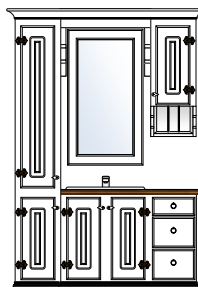

Bad Tradisjon 120

Produktnr 72126
Brutto HBD 205 x 132 x 53
Prisgruppe 1 **kr 73 705,-**
Prisgruppe 2 **kr 81 076,-**