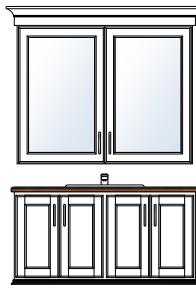

Bad Klassisk 120

Produktnr 73122
Brutto HBD 205 x 132 x 53
Prisgruppe 1 **kr 31 520,-**
Prisgruppe 2 **kr 34 672,-**