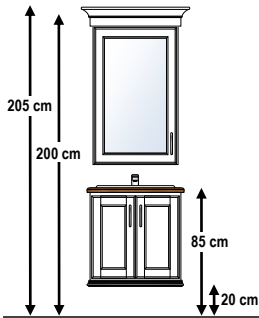

KLASSISK

Bad Klassisk 60

Produktnr 73061
Brutto HBD 205 x 72 x 53
Prisgruppe 1 **kr 16 915,-**
Prisgruppe 2 **kr 18 607,-**

Produktnr 73062
Brutto HBD 205 x 72 x 53
Prisgruppe 1 **kr 19 195,-**
Prisgruppe 2 **kr 21 115,-**