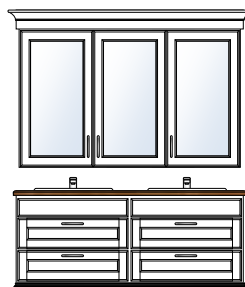

Bad Klassisk 150

Produktnr 73152
Brutto HBD 205 x 162 x 53
Prisgruppe 1 **kr 43 765,-**
Prisgruppe 2 **kr 48 142,-**