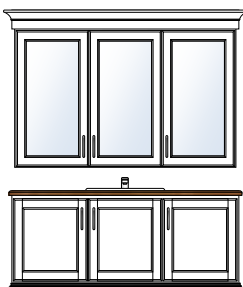

Bad Klassisk 150

Produktnr 73151
Brutto HBD 205 x 162 x 53
Prisgruppe 1 **kr 35 605,-**
Prisgruppe 2 **kr 39 166,-**