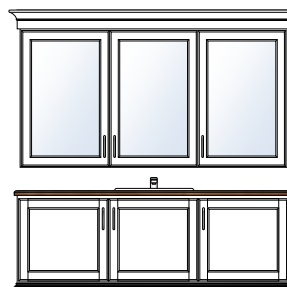

Bad Klassisk 180

Produktnr 73183
Brutto HBD 205 x 192 x 53
Prisgruppe 1 **kr 37 940,-**
Prisgruppe 2 **kr 41 734,-**