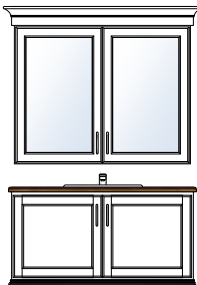

Bad Klassisk 120

Produktnr 73121
Brutto HBD 205 x 132 x 53
Prisgruppe 1 **kr 26 595,-**
Prisgruppe 2 **kr 29 255,-**