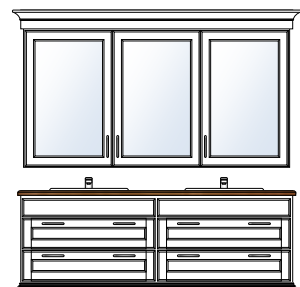

Bad Klassisk 180

Produktnr 73184
Brutto HBD 205 x 192 x 53
Prisgruppe 1 **kr 46 640,-**
Prisgruppe 2 **kr 51 304,-**

Prisgruppe 1 / Prisgruppe 2: Prisene inkluderer fargevalg fra våre fargeserier Antikk og Umbra og Klassisk. Se side 48 - 50 for vårt fargeutvalg møbel og benkeplater, samt definisjon Prisgruppe 1 og Prisgruppe 2.