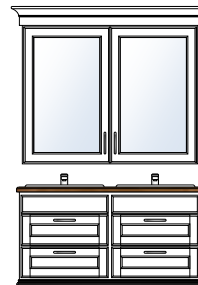

Bad Klassisk 120

Produktnr 73123
Brutto HBD 205 x 132 x 53
Prisgruppe 1 **kr 36 070,-**
Prisgruppe 2 **kr 39 677,-**