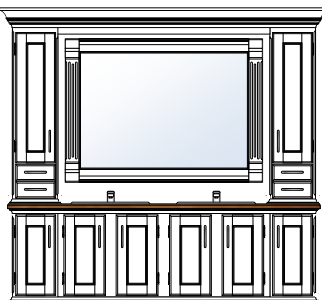

dbm badermøbler 2024

HERREGÅRD

Bad Herregård 200

Produktnr 76200
Brutto HBD 210 x 218 x 53
Prisgruppe 1 **kr 60 095,-**
Prisgruppe 2 **kr 66 105,-**

Bad Herregård 200

Produktnr 76201
Brutto HBD 210 x 218 x 53
Prisgruppe 1 **kr 71 560,-**
Prisgruppe 2 **kr 78 716,-**