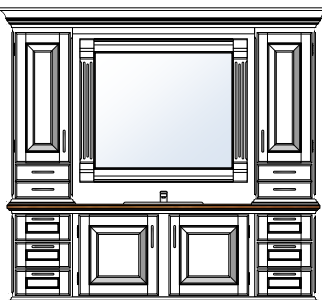

Bad Herregård 200

Produktnr 76201
Brutto HBD 210 x 218 x 53
Prisgruppe 1 **kr 71 560,-**
Prisgruppe 2 **kr 78 716,-**