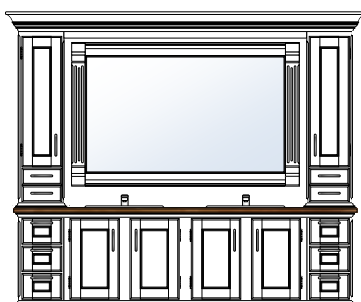

Bad Herregård 220

Produktnr 76221
Brutto HBD 210 x 238 x 53
Prisgruppe 1 **kr 82 830,-**
Prisgruppe 2 **kr 91 113,-**