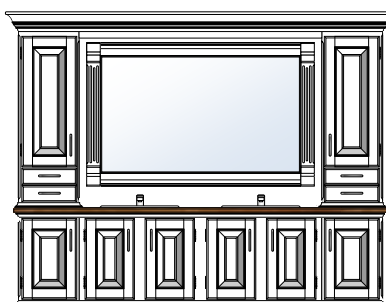

Bad Herregård 240

Produktnr 76240
Brutto HBD 210 x 258 x 53
Prisgruppe 1 **kr 79 360,-**
Prisgruppe 2 **kr 87 296,-**