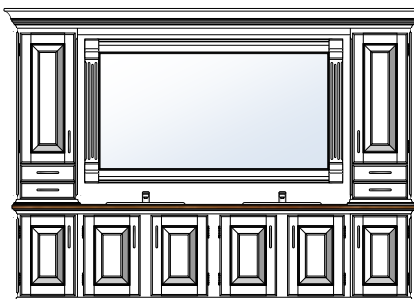

Bad Herregård 260

Produktnr 76260
Brutto HBD 210 x 278 x 53
Prisgruppe 1 **kr 83 470,-**
Prisgruppe 2 **kr 91 817,-**