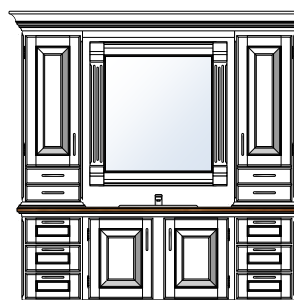

Bad Herregård 180

Produktnr 76182
Brutto HBD 210 x 198 x 53
Prisgruppe 1 **kr 69 985,-**
Prisgruppe 2 **kr 76 984,-**