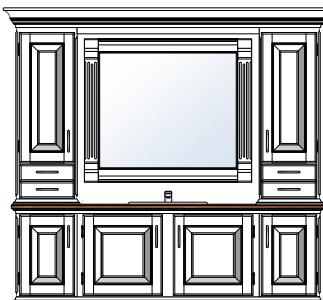

dbm badermøbler 2024

HERREGÅRD

Bad Herregård 200

Produktnr 76200
Brutto HBD 210 x 218 x 53
Prisgruppe 1 **kr 60 095,-**
Prisgruppe 2 **kr 66 105,-**