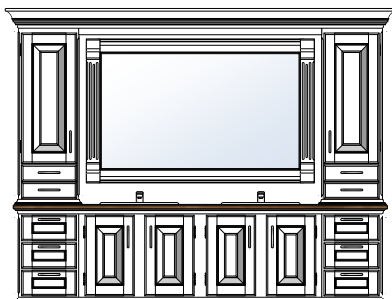

Bad Herregård 240

Produktnr 76241
Brutto HBD 210 x 258 x 53
Prisgruppe 1 **kr 87 320,-**
Prisgruppe 2 **kr 96 052,-**