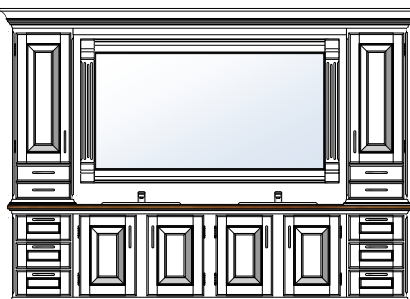

Bad Herregård 260

Produktnr 76261
Brutto HBD 210 x 278 x 53
Prisgruppe 1 **kr 91 170,-**
Prisgruppe 2 **kr 100 287,-**