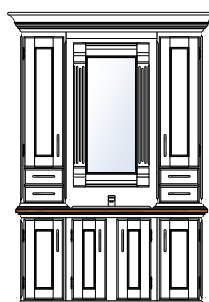

Bad Herregård 120

Produktnr 76122
Brutto HBD 210 x 138 x 53
Prisgruppe 1 **kr 53 675,-**
Prisgruppe 2 **kr 59 043,-**