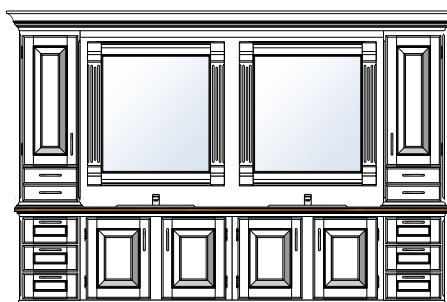

Bad Herregård 280

Produktnr 76281
Brutto HBD 210 x 298 x 53
Prisgruppe 1 **kr 93 390,-**
Prisgruppe 2 **kr 102 663,-**

Prisgruppe 1 / Prisgruppe 2: Prisene inkluderer fargevalg fra våre fargeserier Antikk og Umbra og Klassisk. Se side 48 - 50 for vårt fargeutvalg møbel og benkeplater, samt definisjon Prisgruppe 1 og Prisgruppe 2.