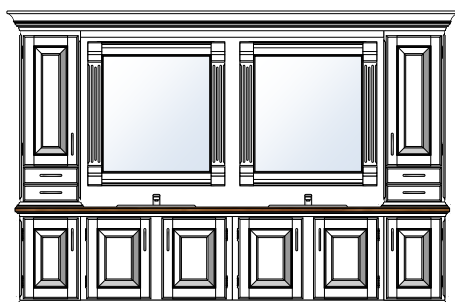

Bad Herregård 280

Produktnr 76280
Brutto HBD 210 x 298 x 53
Prisgruppe 1 **kr 86 390,-**
Prisgruppe 2 **kr 95 029,-**