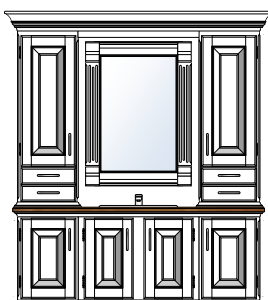

Bad Herregård 160

Produktnr 76161
Brutto HBD 210 x 178 x 53
Prisgruppe 1 **kr 56 500,-**
Prisgruppe 2 **kr 62 150,-**