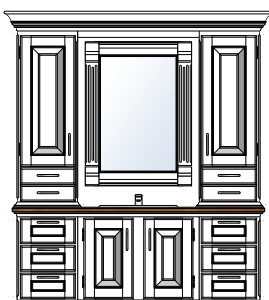

Bad Herregård 160

Produktnr 76162
Brutto HBD 210 x 178 x 53
Prisgruppe 1 **kr 67 535,-**
Prisgruppe 2 **kr 74 289,-**