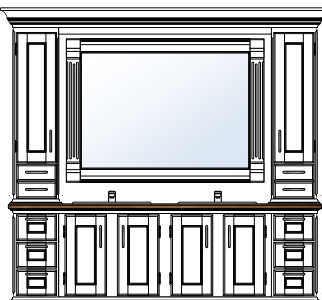

Bad Herregård 200

Produktnr 76203
Brutto HBD 210 x 218 x 53
Prisgruppe 1 **kr 79 360,-**
Prisgruppe 2 **kr 87 296,-**