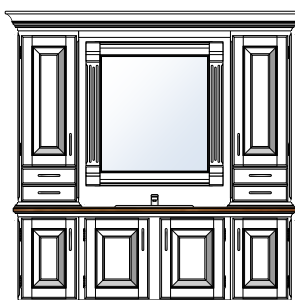

Bad Herregård 180

Produktnr 76181
Brutto HBD 210 x 198 x 53
Prisgruppe 1 **kr 58 075,-**
Prisgruppe 2 **kr 63 883,-**