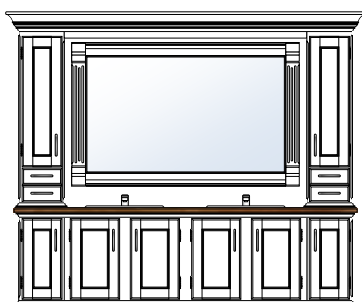

Bad Herregård 220

Produktnr 76220
Brutto HBD 210 x 238 x 53
Prisgruppe 1 **kr 70 030,-**
Prisgruppe 2 **kr 77 033,-**