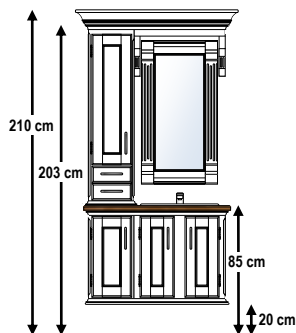

HERREGÅRD

Bad Herregård 90

Produktnr 76090
Brutto HBD 210 x 108 x 53
Prisgruppe 1 **kr 42 610,-**
Prisgruppe 2 **kr 46 871,-**