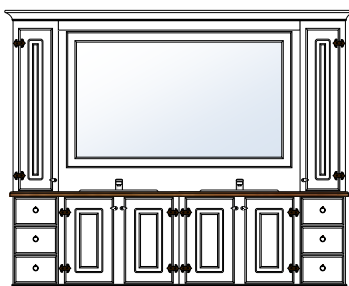

Bad Harmoni 220

Produktnr 75221
Brutto HBD 205 x 232 x 53
Prisgruppe 1 **kr 52 530,-**
Prisgruppe 2 **kr 57 783,-**