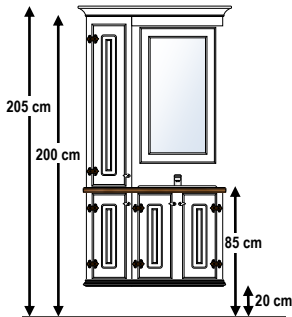

HARMONI

Bad Harmoni 90

Produktnr 75090
Brutto HBD 205 x 102 x 53
Prisgruppe 1 **kr 24 750,-**
Prisgruppe 2 **kr 27 225,-**