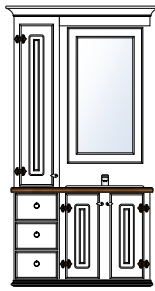

Bad Harmoni 90

Produktnr 75091
Brutto HBD 205 x 102 x 53
Prisgruppe 1 **kr 27 995,-**
Prisgruppe 2 **kr 30 795,-**