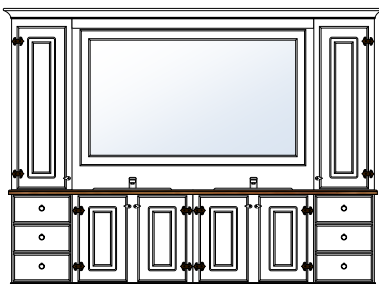

Bad Harmoni 240

Produktnr 75241
Brutto HBD 205 x 252 x 53
Prisgruppe 1 **kr 54 445,-**
Prisgruppe 2 **kr 59 890,-**