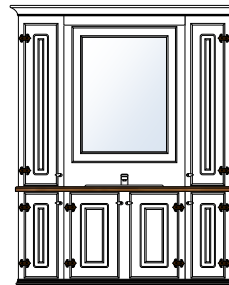

Bad Harmoni 140

Produktnr 75142
Brutto HBD 205 x 152 x 53
Prisgruppe 1 **kr 36 190,-**
Prisgruppe 2 **kr 39 809,-**