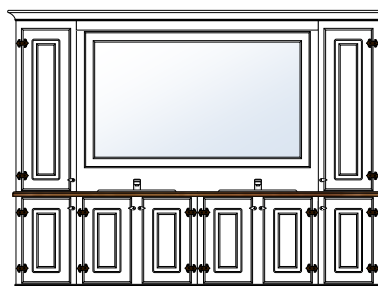

Bad Harmoni 240

Produktnr 75240
Brutto HBD 205 x 252 x 53
Prisgruppe 1 **kr 49 820,-**
Prisgruppe 2 **kr 54 802,-**