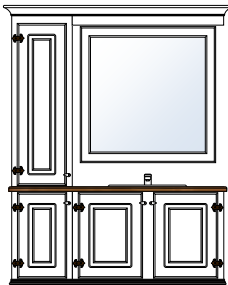

Bad Harmoni 140

Produktnr 75140
Brutto HBD 205 x 152 x 53
Prisgruppe 1 **kr 28 250,-**
Prisgruppe 2 **kr 31 075,-**