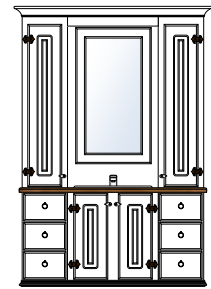

Bad Harmoni 120

Produktnr 75123
Brutto HBD 205 x 132 x 53
Prisgruppe 1 **kr 42 025,-**
Prisgruppe 2 **kr 46 228,-**