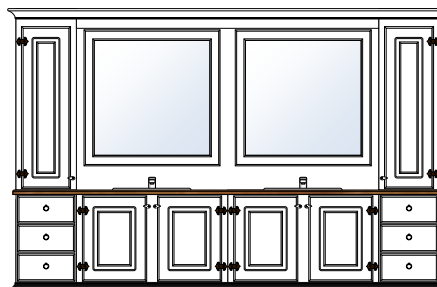

Bad Harmoni 280

Produktnr 75281
Brutto HBD 205 x 292 x 53
Prisgruppe 1 **kr 60 470,-**
Prisgruppe 2 **kr 66 517,-**

Prisgruppe 1 / Prisgruppe 2: Prisene inkluderer fargevalg fra våre fargeserier Antikk og Umbra og Klassisk. Se side 48 - 50 for vårt fargeutvalg møbel og benkeplater, samt definisjon Prisgruppe 1 og Prisgruppe 2.