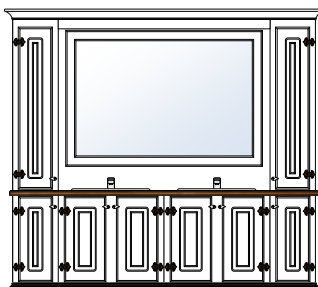

# HARMONI

**Bad Harmoni 200**

Produktnr 75200  
Brutto HBD 205 x 212 x 53  
Prisgruppe 1 **kr 43 660,-**  
Prisgruppe 2 **kr 48 026,-**

**Bad Harmoni 200**

Produktnr 75201  
Brutto HBD 205 x 212 x 53  
Prisgruppe 1 **kr 48 540,-**  
Prisgruppe 2 **kr 53 394,-**