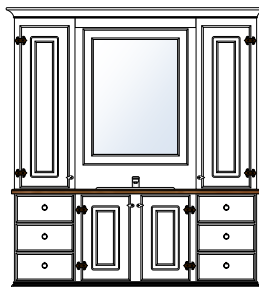

Bad Harmoni 160

Produktnr 75162
Brutto HBD 205 x 172 x 53
Prisgruppe 1 **kr 43 530,-**
Prisgruppe 2 **kr 47 833,-**