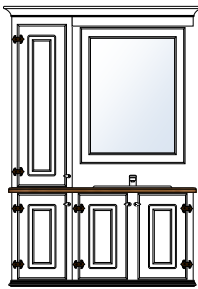

Bad Harmoni 120

Produktnr 75120
Brutto HBD 205 x 132 x 53
Prisgruppe 1 **kr 26 455,-**
Prisgruppe 2 **kr 29 101,-**