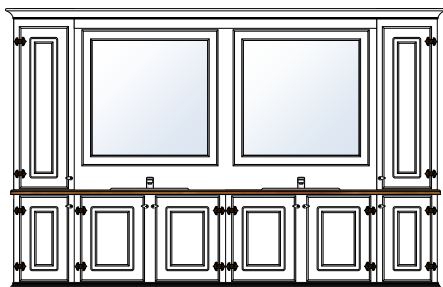

Bad Harmoni 280

Produktnr 75280
Brutto HBD 205 x 292 x 53
Prisgruppe 1 **kr 54 575,-**
Prisgruppe 2 **kr 60 033,-**