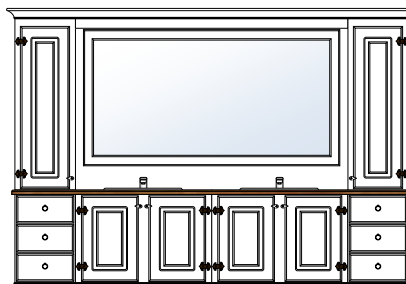

Bad Harmoni 260

Produktnr 75261
Brutto HBD 205 x 272 x 53
Prisgruppe 1 **kr 57 205,-**
Prisgruppe 2 **kr 62 926,-**