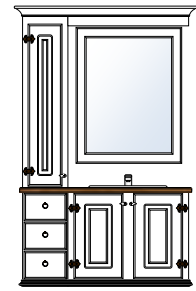

Bad Harmoni 110

Produktnr 75111
Brutto HBD 205 x 122 x 53
Prisgruppe 1 **kr 28 250,-**
Prisgruppe 2 **kr 31 075,-**