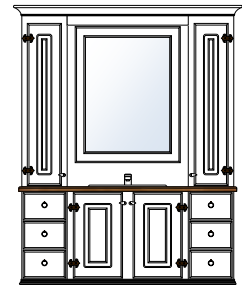

Bad Harmoni 140

Produktnr 75143
Brutto HBD 205 x 152 x 53
Prisgruppe 1 **kr 42 375,-**
Prisgruppe 2 **kr 46 613,-**