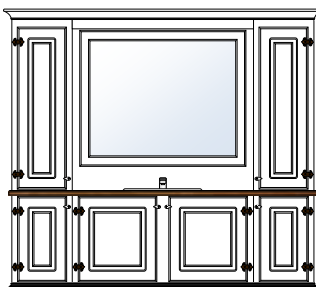

dbm baderoms møbler 2024

HARMONI

Bad Harmoni 200

Produktnr 75200
Brutto HBD 205 x 212 x 53
Prisgruppe 1 **kr 43 660,-**
Prisgruppe 2 **kr 48 026,-**