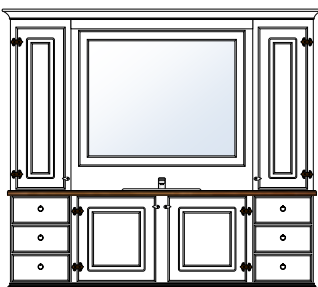

Bad Harmoni 200

Produktnr 75201
Brutto HBD 205 x 212 x 53
Prisgruppe 1 **kr 48 540,-**
Prisgruppe 2 **kr 53 394,-**