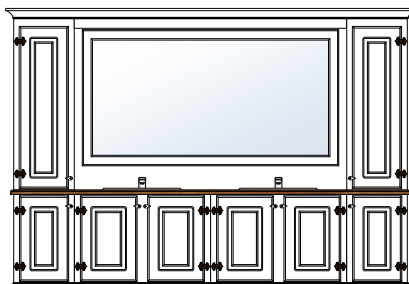

Bad Harmoni 260

Produktnr 75260
Brutto HBD 205 x 272 x 53
Prisgruppe 1 **kr 52 530,-**
Prisgruppe 2 **kr 57 783,-**