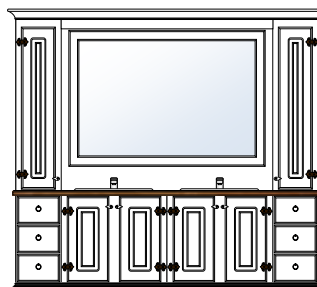

Bad Harmoni 200

Produktnr 75203
Brutto HBD 205 x 212 x 53
Prisgruppe 1 **kr 51 365,-**
Prisgruppe 2 **kr 56 502,-**