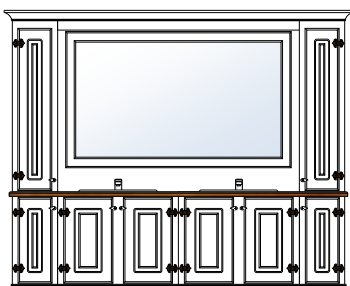

Bad Harmoni 220

Produktnr 75220
Brutto HBD 205 x 232 x 53
Prisgruppe 1 **kr 46 465,-**
Prisgruppe 2 **kr 51 112,-**