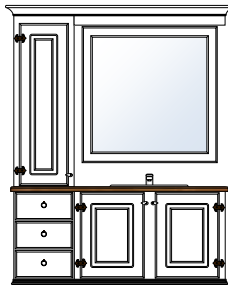

Bad Harmoni 140

Produktnr 75141
Brutto HBD 205 x 152 x 53
Prisgruppe 1 **kr 30 820,-**
Prisgruppe 2 **kr 33 902,-**