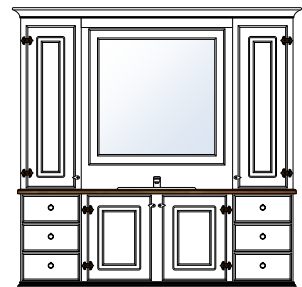

Bad Harmoni 180

Produktnr 75182
Brutto HBD 205 x 192 x 53
Prisgruppe 1 **kr 45 455,-**
Prisgruppe 2 **kr 50 001,-**