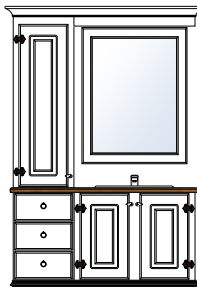

Bad Harmoni 120

Produktnr 75121
Brutto HBD 205 x 132 x 53
Prisgruppe 1 **kr 28 895,-**
Prisgruppe 2 **kr 31 785,-**