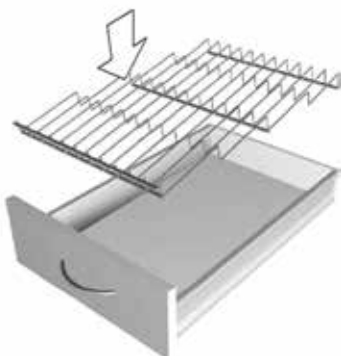

Krydderinnsats Pelly for skuff

Finnes til 40, 50 og 60 skuff.

Varenr.	Farge	Skuffbredde	Produktmål			Enhet
			Bredde	Dybde	Høyde	
1642300	Sølv	40 cm	281 mm	463 mm	33 mm	Stk
1642317	Sølv	50 cm	381 mm	463 mm	33 mm	Stk
1642324	Sølv	60 cm	481 mm	463 mm	33 mm	Stk

Enkel måte å oppbevare krydder i skuffen.
Med denne holder du orden og oversikt.