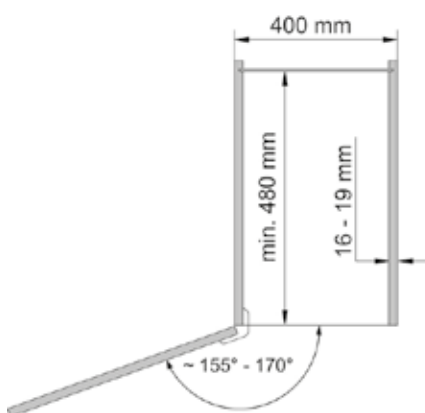

Karusell RECORNER MAXX

4/4 karusell

Varenr.	Farge	Skapbredde	Diameter	Enhet
1610255	Hvit/krom	900 x 900 mm	760 mm	Sett

Leveres med 2 hyller i hvit trebunn og krom reiling.
 Uten midtstolpe for bedre plassutnyttelse. Fleksibel høydejustering.
 Systemet kan utvides med flere hyller i høyden (høyskap).
 Maks belastning per hylle 27,5 kg

Med fulltuttrekk, integrert softclose og Premea kurver.
For 40 cm skap.

Varenr.	Høyde	Skapbredde	Skapdybde min.	Enhet
0614112	1900-2140 mm	400 mm	480 mm	Sett

Løsningen leveres komplett med:

- Uttrekkssamme
- Skinnesett med fulltuttrekk og softclose
- Frontfeste
- Kurvsett Premea, sett à 5 stk

Spesifikasjon:

- Easyfit: verktøyløs montering av hylle til rammen
- Individuell høydejustering av kurvene
- Maksimal belastning 15 kg pr kurv

Premea kurv 400 mm

Ekstra kurver til VSA høyskapsuttrekk

Premea kurver med hvit trebunn og krom reiling.