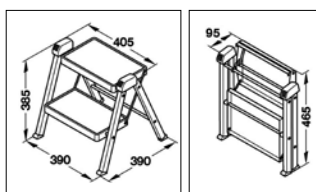

Sammenleggbare stige med to trinn. Passer i sokkel. Ekstra bøyler kan monteres på, for feste i sokkelfront. Se også brakett for oppheng på vegg side 6.35.