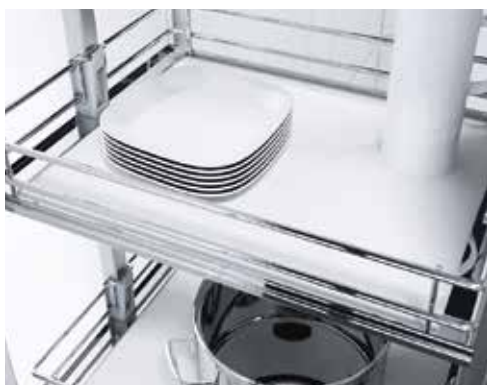

Høyskapsuttrekk HSA

Med fulluttrekk, integrert softclose og Premea kurver.
For 30, 40, 50 og 60 cm skap.

Varenr.	Høyde	Skapbredde	Skapdybde min.	Enhet
0613101	1200-1450 mm	300 mm	503 mm	Sett
0613103	1200-1450 mm	400 mm	503 mm	Sett
0613105	1200-1450 mm	500 mm	503 mm	Sett
0613107	1200-1450 mm	600 mm	503 mm	Sett
0613111	1700-1950 mm	300 mm	503 mm	Sett
0613113	1700-1950 mm	400 mm	503 mm	Sett
0613115	1700-1950 mm	500 mm	503 mm	Sett
0613117	1700-1950 mm	600 mm	503 mm	Sett
0613121	1900-2140 mm	300 mm	503 mm	Sett
0613123	1900-2140 mm	400 mm	503 mm	Sett
0613125	1900-2140 mm	500 mm	503 mm	Sett
0613127	1900-2140 mm	600 mm	503 mm	Sett

Leveres komplett med:

- Uttreksramme
- Skinnesett med fulluttrekk og softclose
- Frontfeste
- Kurvsett Premea (5 stk) med hvit trebunn og krom reiling

Øvrig spesifikasjon:

- For 16-19 mm skrogtykkelse
- Med softclose funksjon i både bunn- og toppskinne
- Easy fit: verktøyløs montering av rammen til uttreksskinne
- 3D frontjustering
- Synkronisert stopp oppe og nede
- Individuell høydejustering av kurvene
- Maks. belastning skinnersett: 120 kg
- Maks. belastning pr kurv: 16 kg