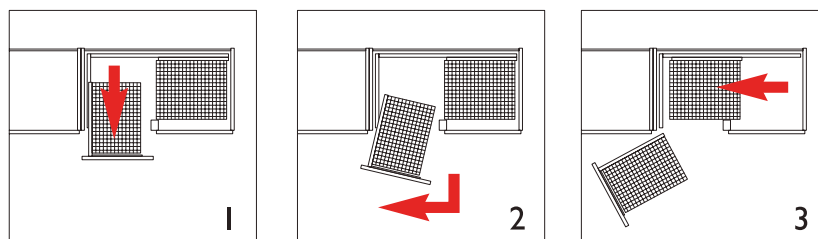

Bredde skap min. 900 mm
 Dybde skap min. 490 mm
 Bredde dør min. 450 mm

Bildet viser uttrekk mot venstre med Premea hyller.

Hjørneskapsuttrekk FLEX CORNER

Komplett sett med uttrekk og Premea kurver.

Alle kurvene kommer ut av skapet.