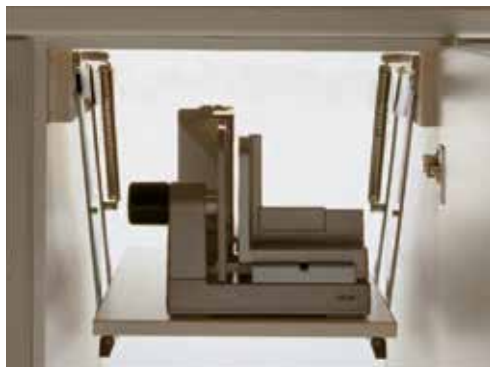

Fri høyde 358 mm + platetykkelse.

Leveres uten plate.

OBS! Stor klemfare ved montering. Må monteres av fagfolk.

Borduttrekk TopFlex

Varenr.	Farge	Enhet
1641020	Sølv	Stk

Maksimum installasjonsbredde: 80 cm skap.