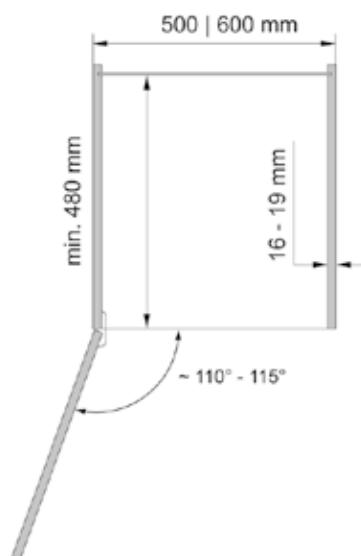

Høyskapsuttrekk VSA

Med fulluttrekk, integrert softclose og Premea kurver.
For 50 og 60 cm skap.

Varenr.	Høyde	Skapbredde	Skapdybde min.	Enhet
0614108	1700-1950 mm	500 mm	480 mm	Sett
0614109	1700-1950 mm	600 mm	480 mm	Sett
0614110	1900-2140 mm	500 mm	480 mm	Sett
0614111	1900-2140 mm	600 mm	480 mm	Sett

Løsningen leveres komplett med:

- Uttreksramme
- Skinnesett med fulluttrekk og softclose
- Frontfeste
- Kurvsett Premea, sett à 5 stk

Spesifikasjon:

- Easyfit: verktøyløs montering av hylle til rammen
- Individuell høydejustering av kurvene
- Maksimal belastning 15 kg pr kurv

Premea kurv 500 og 600 mm

Ekstra kurver til VSA høyskapsuttrekk

Premea kurver med hvit trebunn og krom reiling.

Varenr.	Farge	Skapbredde	Enhet
1614307	Hvit/krom	500 mm	Stk
1614314	Hvit/krom	600 mm	Stk