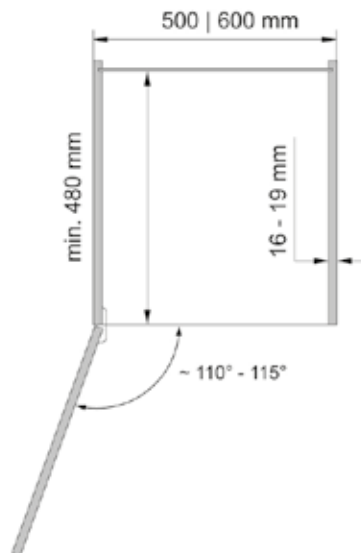

Saphir kurv