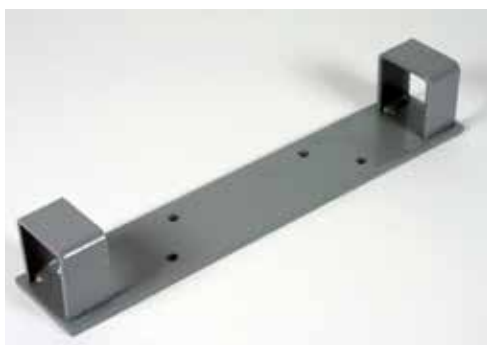

Veggfeste til barløsning

Varenr.	Farge	Bredde	Dybde	Høyde	Enhet
1647251	Sølv	263 mm	50 mm	45 mm	Stk