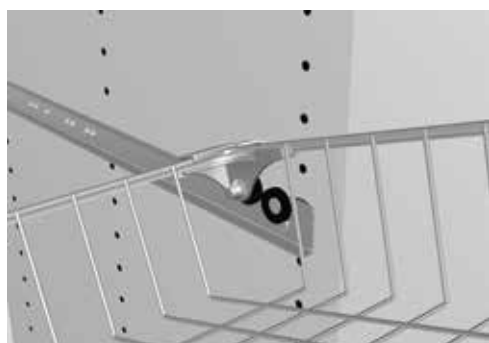

Bruk skinnesett varenr. 1682559, 1682542 eller 1682566.
Maks belastning: 15 kg

Skinnesett i plast 1095

Med uttrekkstopp

Varenr.	Farge	Skrogtykkelse	Enhet
1682559	Grå	16-17 mm	Par
1682542	Grå	18 mm	Par

Skinnesett for kurv profil.