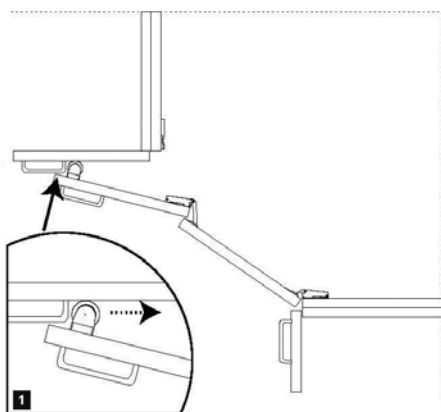

Beskyttelseshjul for hjørneskapsdør

Materiale: Plast

Varenr.	Farge	Enhet
1540118	Hvit	Stk

Beskytter fronten mot riper.
Låser også fast fronten.