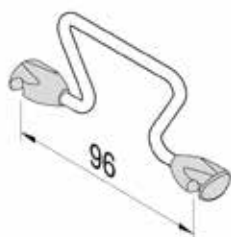

For 90° skap med 2 faste hyller i krom.
Med fulluttrekk, demping og frontfeste.
Skinnene monteres på høyre side.
Maks belastning 12 kg.

Benkeskapsuttrekk Vauth-Sagel 90°

For 15 cm skap

Varenr.	Farge	Skapbredde	Dybde	Høyde	Enhet
1612617	Krom	150 mm	495 mm	530 mm	Sett

For 90° skap med 1 stk hylle i bunn og stenger i topp for praktisk oppbevaring av stekebrett.
Med fulluttrekk, demping og frontfeste.
Skinnene monteres på høyre side.
Maks belastning 12 kg.

Benkeskapsuttrekk Vauth-Sagel 90°

For 15 cm skap

Varenr.	Farge	Skapbredde	Dybde	Høyde	Enhet
1612624	Krom	150 mm	495 mm	530 mm	Sett

For 90° skap med 1 stk hylle i bunn og 2-armet håndkleholder.
Med fulluttrekk, demping og frontfeste.
Skinnene monteres på høyre side.
Maks belastning 12 kg.