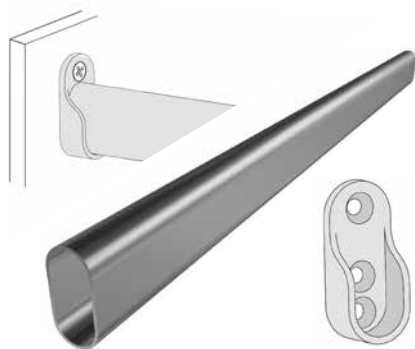

Garderobestang, oval

Oval garderobestang som kan festes i vegg eller tak/hylle.

Varenr.	Farge	Lengde	Bredde	Høyde	Enhet
1683006	Krom	1500 mm	15 mm	30 mm	Stk
1683013	Krom	3000 mm	15 mm	30 mm	Stk

Veggfeste for garderobestang

Varenr.	Farge	Høyde	CC skruefeste	Enhet
1683105	Krom	43 mm	32 mm	Par