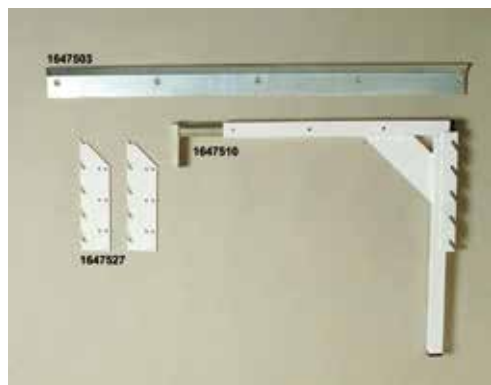

Høydejusterbart oppheng

Veggskinne

Varenr.	Farge	Lengde	Enhet
1647503	Hvit	2400 mm	Stk

Benkeplateknekt m/brakett for frontlist. Høydejusterbar 5 trinn/200 mm

Varenr.	Farge	Dybde	Enhet
1647510	Hvit	490 - 620 mm	Stk