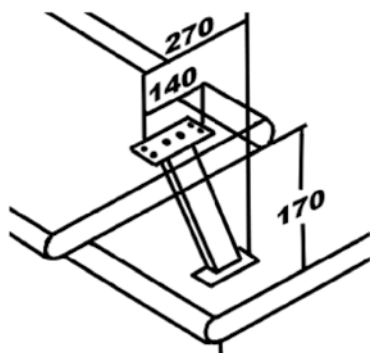

Brakett for barplate - rund

Vinkel 70 °, Ø 50 mm

Varenr.	Farge	Høyde	Enhet
1647152	Matt krom	200 mm	Par