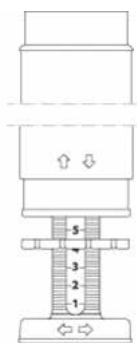

Justerbar fra 710 - 910 mm
A: Ø 60 mm
B: Ø 70 mm